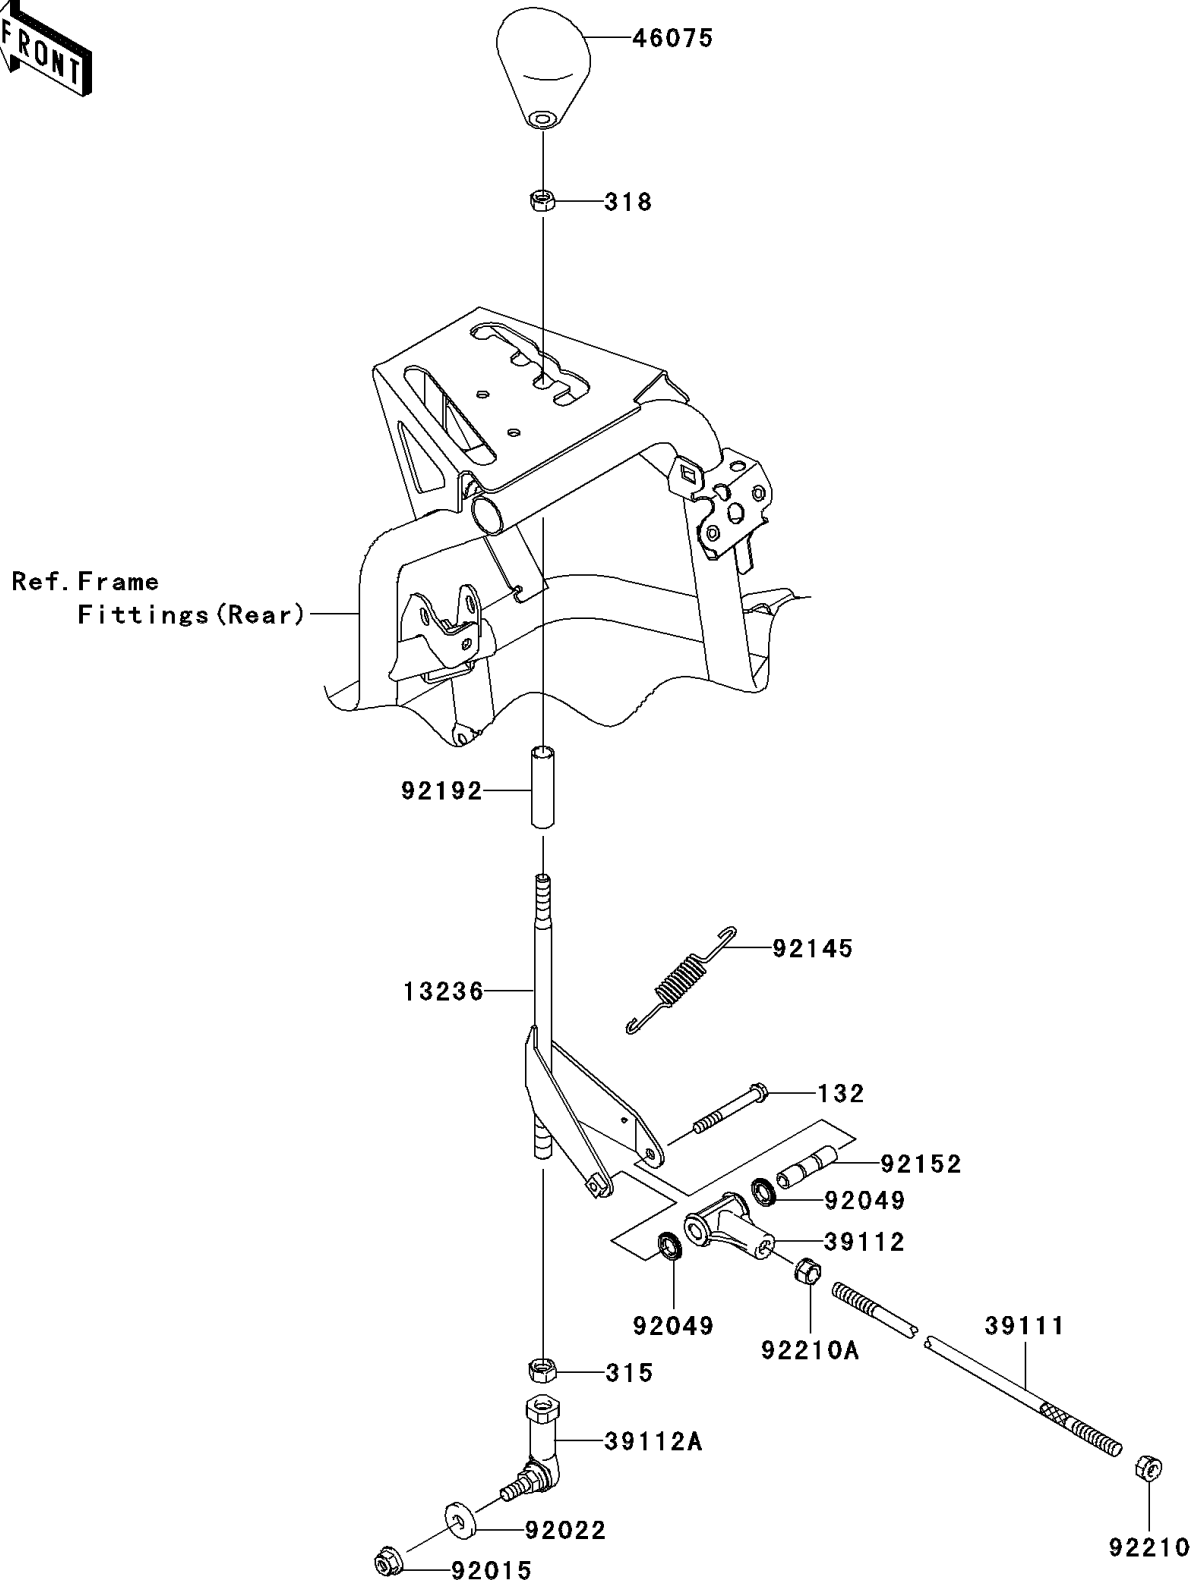

2010 Teryx® 750 FI 4x4 SGE PARTS DIAGRAM

Control

E7110

2010 Teryx® 750 FI 4x4 SGE PARTS LIST

Control

ITEM NAME	PART NUMBER	QUANTITY
BOLT-FLANGED-SMALL,6X50 (Ref # 132)	132BB0650	1
NUT-HEX-FINE,10MM (Ref # 315)	315AA1000	1
NUT-HEX-SMALL,8MM (Ref # 318)	318BA0800	1
LEVER-COMP (Ref # 13236)	13236-0152	1
ROD-TIE (Ref # 39111)	39111-0040	1
RODEND-TIE (Ref # 39112)	39112-1079	1
RODEND-TIE,CONTROL PIVOT (Ref # 39112A)	39112-1084	1
GRIP,SHIFT (Ref # 46075)	46075-0046	1
NUT,8MM (Ref # 92015)	92015-1432	1
WASHER,8.5X22X3.2 (Ref # 92022)	92022-276	1
SEAL-OIL (Ref # 92049)	92049-1458	1
SPRING (Ref # 92145)	92145-0130	1
COLLAR,RODEND-TIE (Ref # 92152)	92152-1222	1
TUBE,10X13X50 (Ref # 92192)	92192-0812	1
NUT,8MM (Ref # 92210)	92210-1242	1
NUT,LH,THREAD 8MM (Ref # 92210A)	92210-1284	1