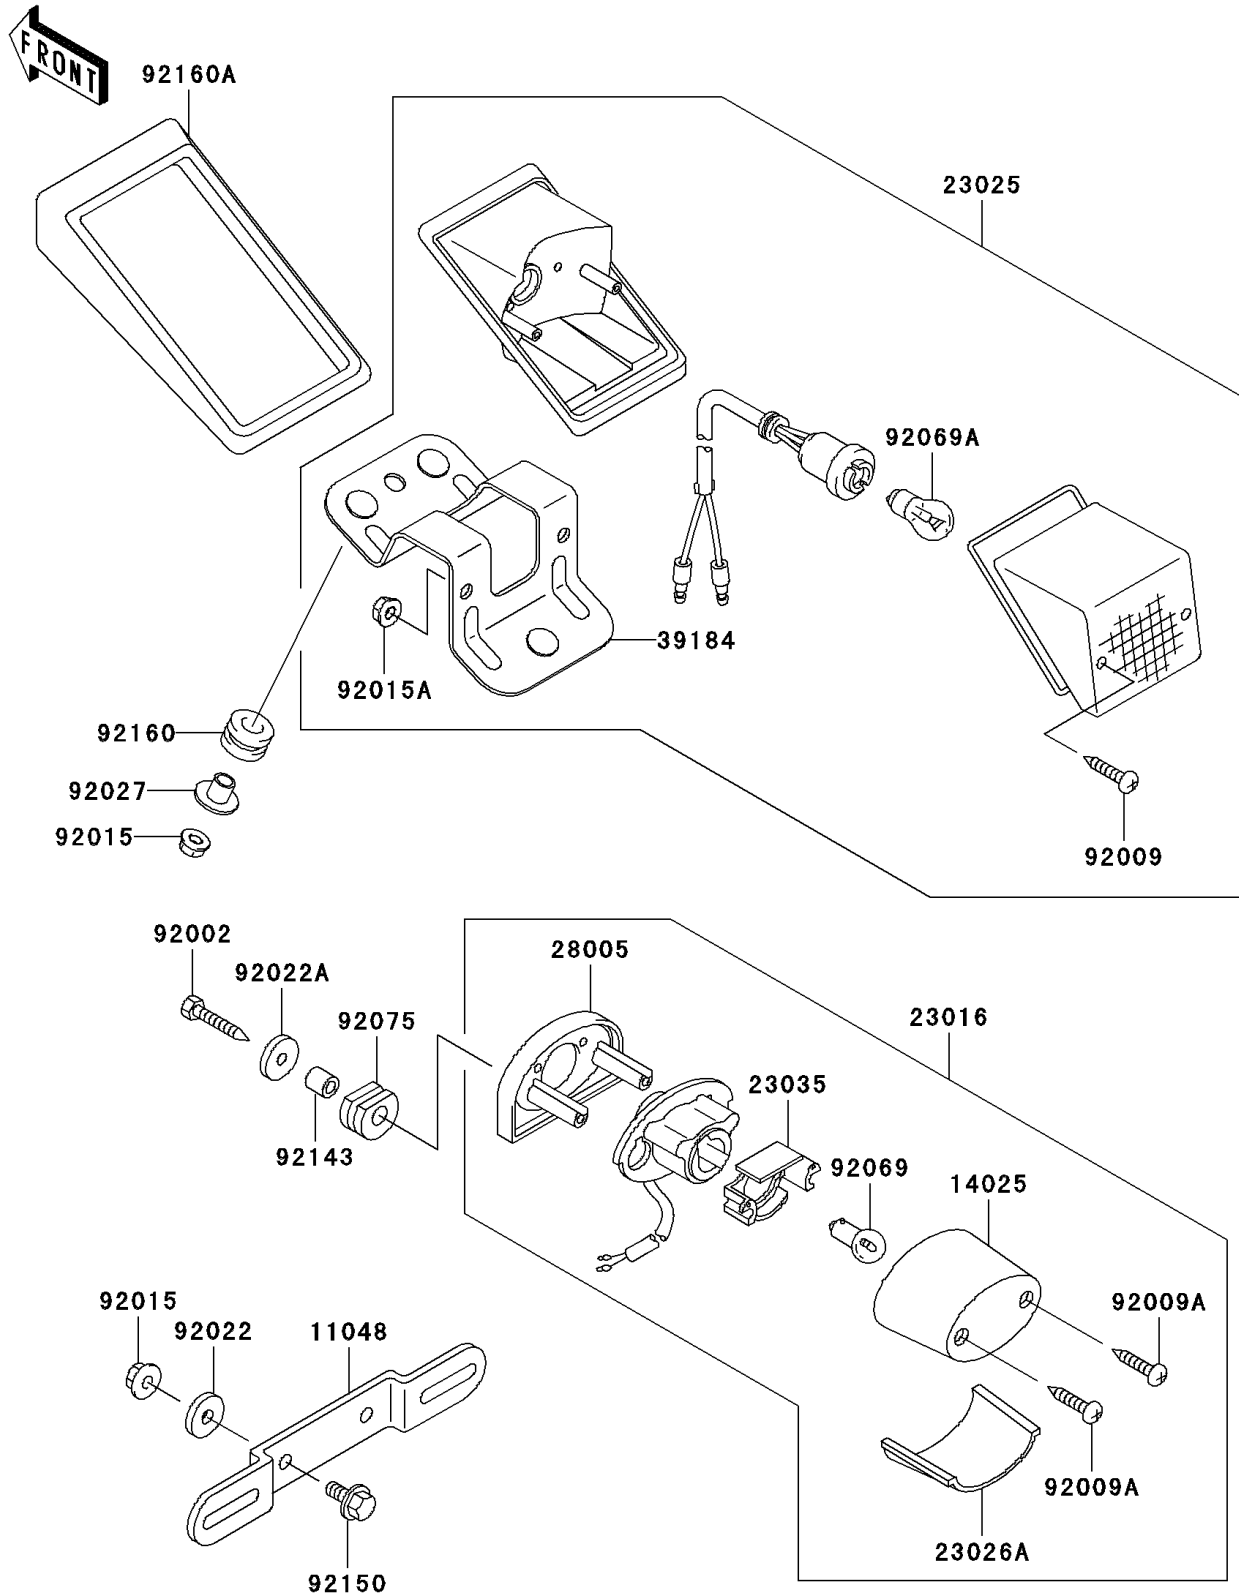

## 1993 KLX™650 PARTS DIAGRAM

Taillight(s)@(&NAMI.JKALXEC1 SA021309)

F2720

## 1993 KLX™650 PARTS LIST

Taillight(s)@(&NAMI.JKALXEC1 SA021309)

ITEM NAME	PART NUMBER	QUANTITY
BRACKET,LICENSE PLATE LAMP (Ref # 11048)	11048-1217	1
COVER,LICENSE LAMP (Ref # 14025)	14025-1725	1
LAMP-ASSY,LICENSE PLATE (Ref # 23016)	23016-1130	1
LAMP-TAIL (Ref # 23025)	23025-1235	1
LENS,LICENSE LAMP (Ref # 23026A)	23026-1064	1
REFLECTOR-LAMP,LICENSE (Ref # 23035)	23035-1060	1
BODY-LAMP,LICENSE (Ref # 28005)	28005-1051	1
BRACKET-ASSY,TAIL LAMP (Ref # 39184)	39184-1077	1
BOLT,TAPPING,5X25 (Ref # 92002)	92002-1831	1
SCREW,TAPPING,4X20 (Ref # 92009)	92009-1297	1
SCREW,TAPPING,4X20 (Ref # 92009A)	92009-1378	1
NUT,FLANGED,6MM (Ref # 92015)	92015-1367	1
NUT,6MM (Ref # 92015A)	92015-1899	1
WASHER,6.5X20X1.6 (Ref # 92022)	92022-1557	1
WASHER,5.5X20X1.2 (Ref # 92022A)	92022-1581	1
COLLAR,L=14.1 (Ref # 92027)	92027-1920	1
BULB,12V 8W (Ref # 92069)	92069-1012	1
BULB,12V 27/8W (Ref # 92069A)	92069-1093	1
DAMPER (Ref # 92075)	92075-1870	1
COLLAR,5.8X9X10.5 (Ref # 92143)	92143-1047	1
BOLT,6X16 (Ref # 92150)	92150-1909	1
DAMPER (Ref # 92160)	92160-1167	1
DAMPER,TAIL LAMP (Ref # 92160A)	92160-1406	1
GASKET,TAIL LAMP (Ref # 11009)	11009-1371	1
LENS,TAIL LAMP (Ref # 23026)	23026-1053	1