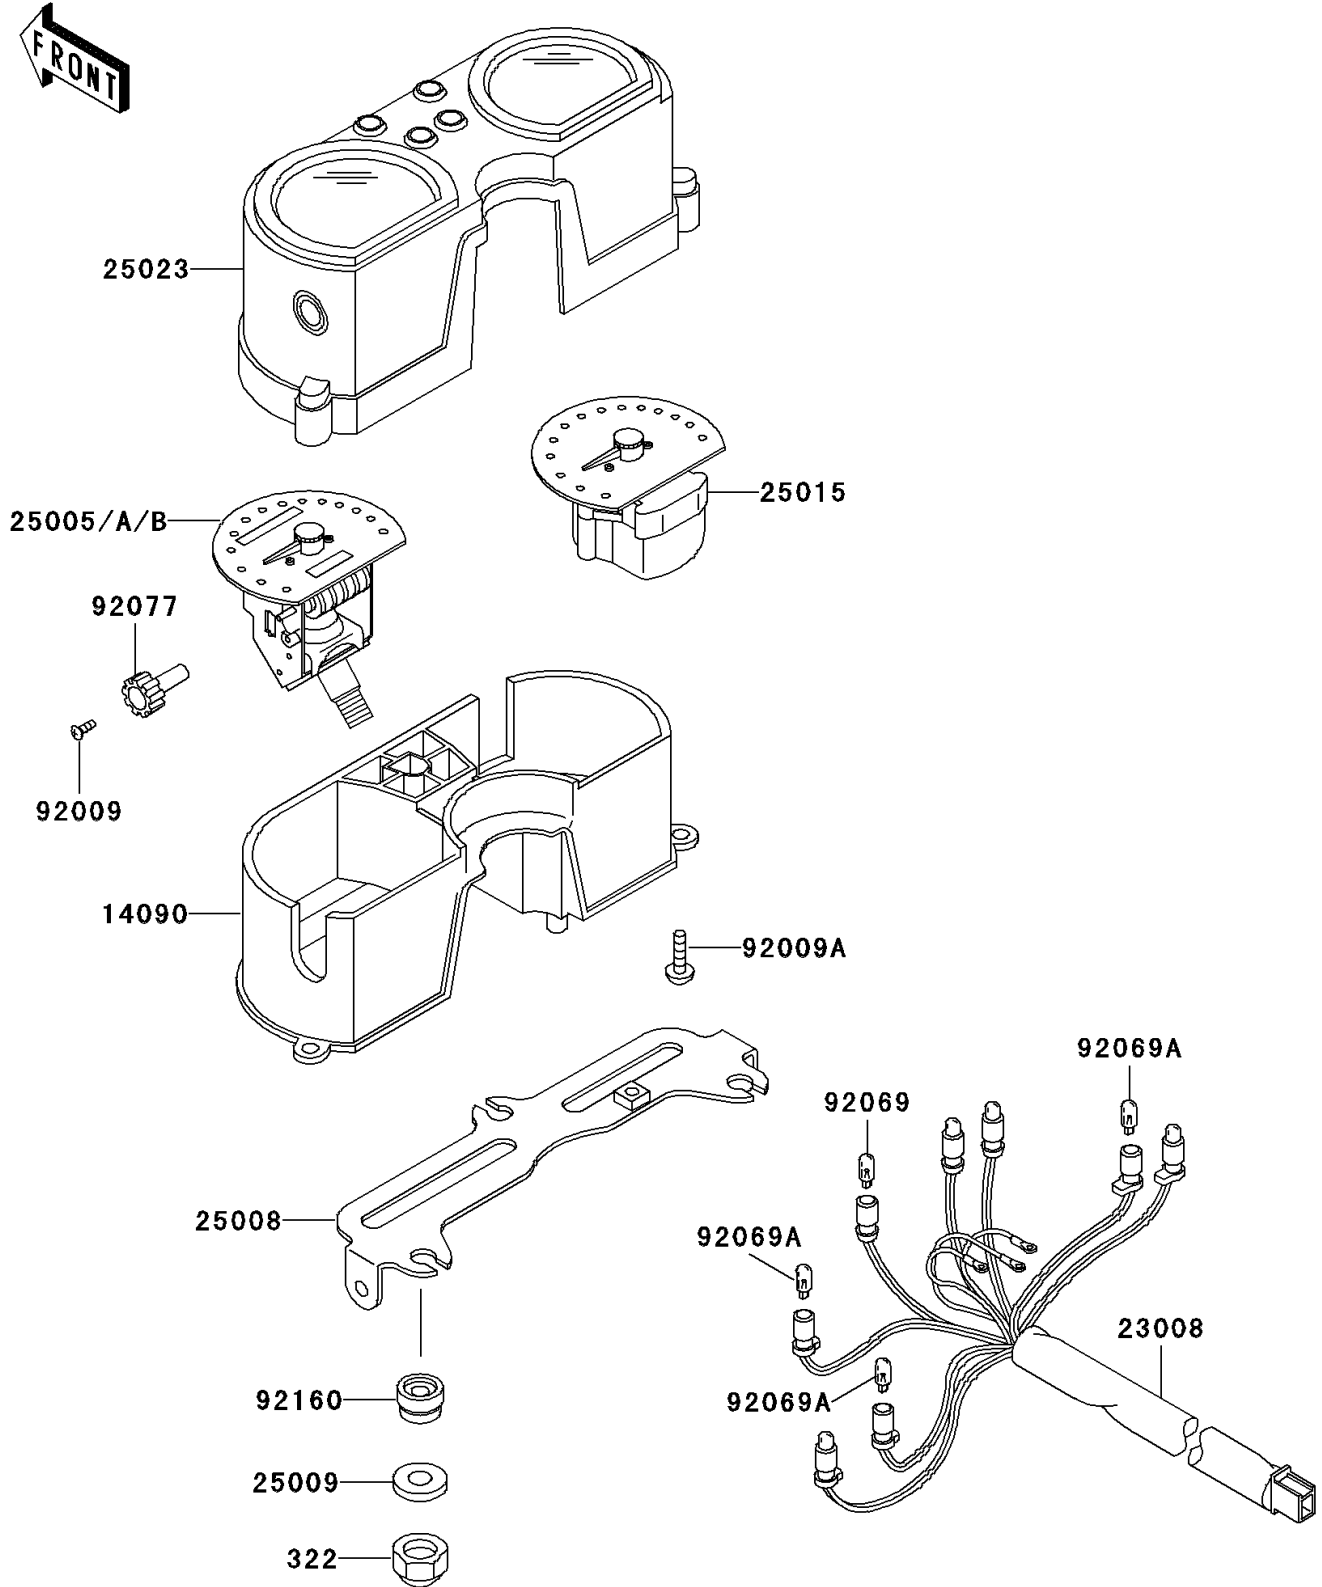

1993 KLX™650 PARTS DIAGRAM

Meter(s)

F2530

1993 KLX™650 PARTS LIST

Meter(s)

ITEM NAME	PART NUMBER	QUANTITY
NUT-CAP (Ref # 322)	322C0500	1
COVER,METER HOUSING (Ref # 14090)	14090-1303	1
SOCKET-ASSY,METER (Ref # 23008)	23008-1506	1
SPEEDOMETER,MPH (Ref # 25005A)	25005-1535	1
BRACKET-METER (Ref # 25008)	25008-1194	1
WASHER,5.2X16X1.2 (Ref # 25009)	25009-004	1
TACHOMETER,X1000R/MIN (Ref # 25015)	25015-1320	1
COVER-METER CASE,UPP (Ref # 25023)	25023-1202	1
SCREW,2X6,BLACK (Ref # 92009)	92009-1172	1
SCREW,TAPPING,4X14 (Ref # 92009A)	92009-1503	1
BULB,12V 3W (Ref # 92069)	92069-1068	1
BULB,12V 1.7W (Ref # 92069A)	92069-1070	1
KNOB,METER (Ref # 92077)	92077-1059	1
DAMPER (Ref # 92160)	92160-1460	1