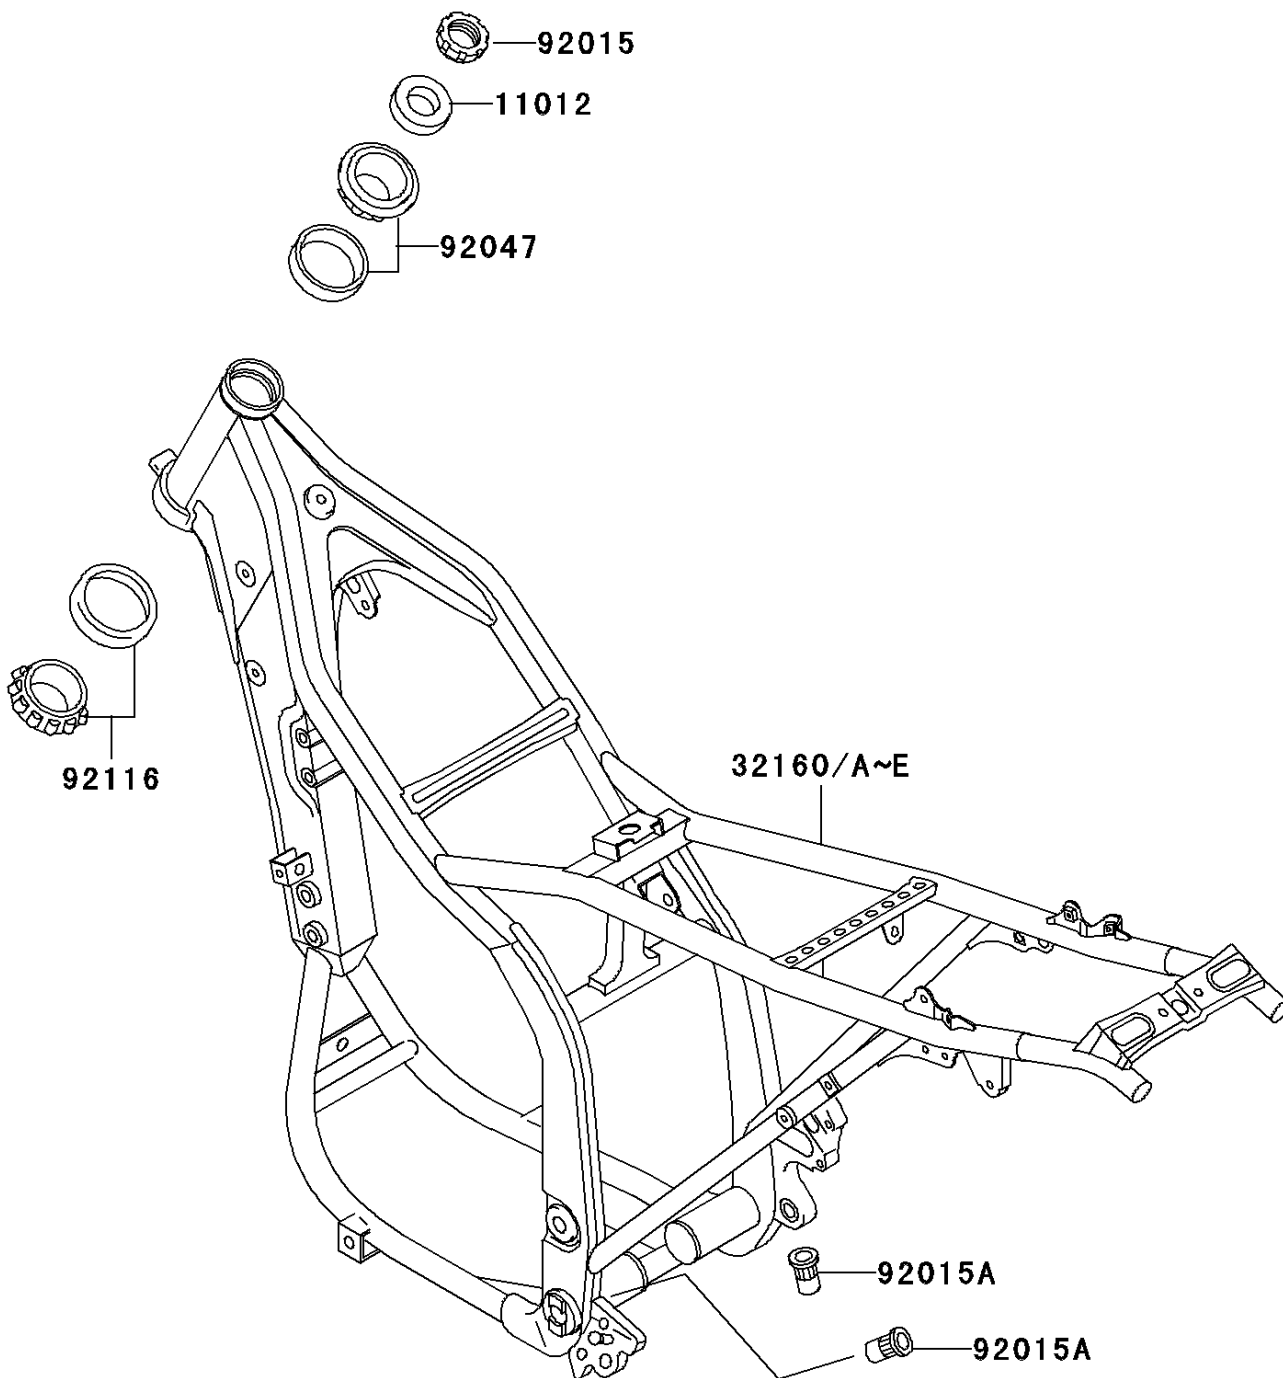

1993 KLX™650 PARTS DIAGRAM

Frame

F2120

1993 KLX™650 PARTS LIST

Frame

ITEM NAME	PART NUMBER	QUANTITY
CAP,STEERING STEM (Ref # 11012)	11012-1762	1
NUT,25MM,T=12 (Ref # 92015)	92015-1546	1
NUT,POP,6MM,L=15 (Ref # 92015A)	92015-1791	1
RACE,ROLLER,32005JR RS (Ref # 92047)	92047-017	1
BEARING-ROLLER,HI-CAP32006JRRS (Ref # 92116)	92116-1069	1
FRAME-COMP,P.GREEN (Ref # 32160)	32160-1277-KT	1
FRAME-COMP,P.GREEN (Ref # 32160C)	32160-1300-KT	1