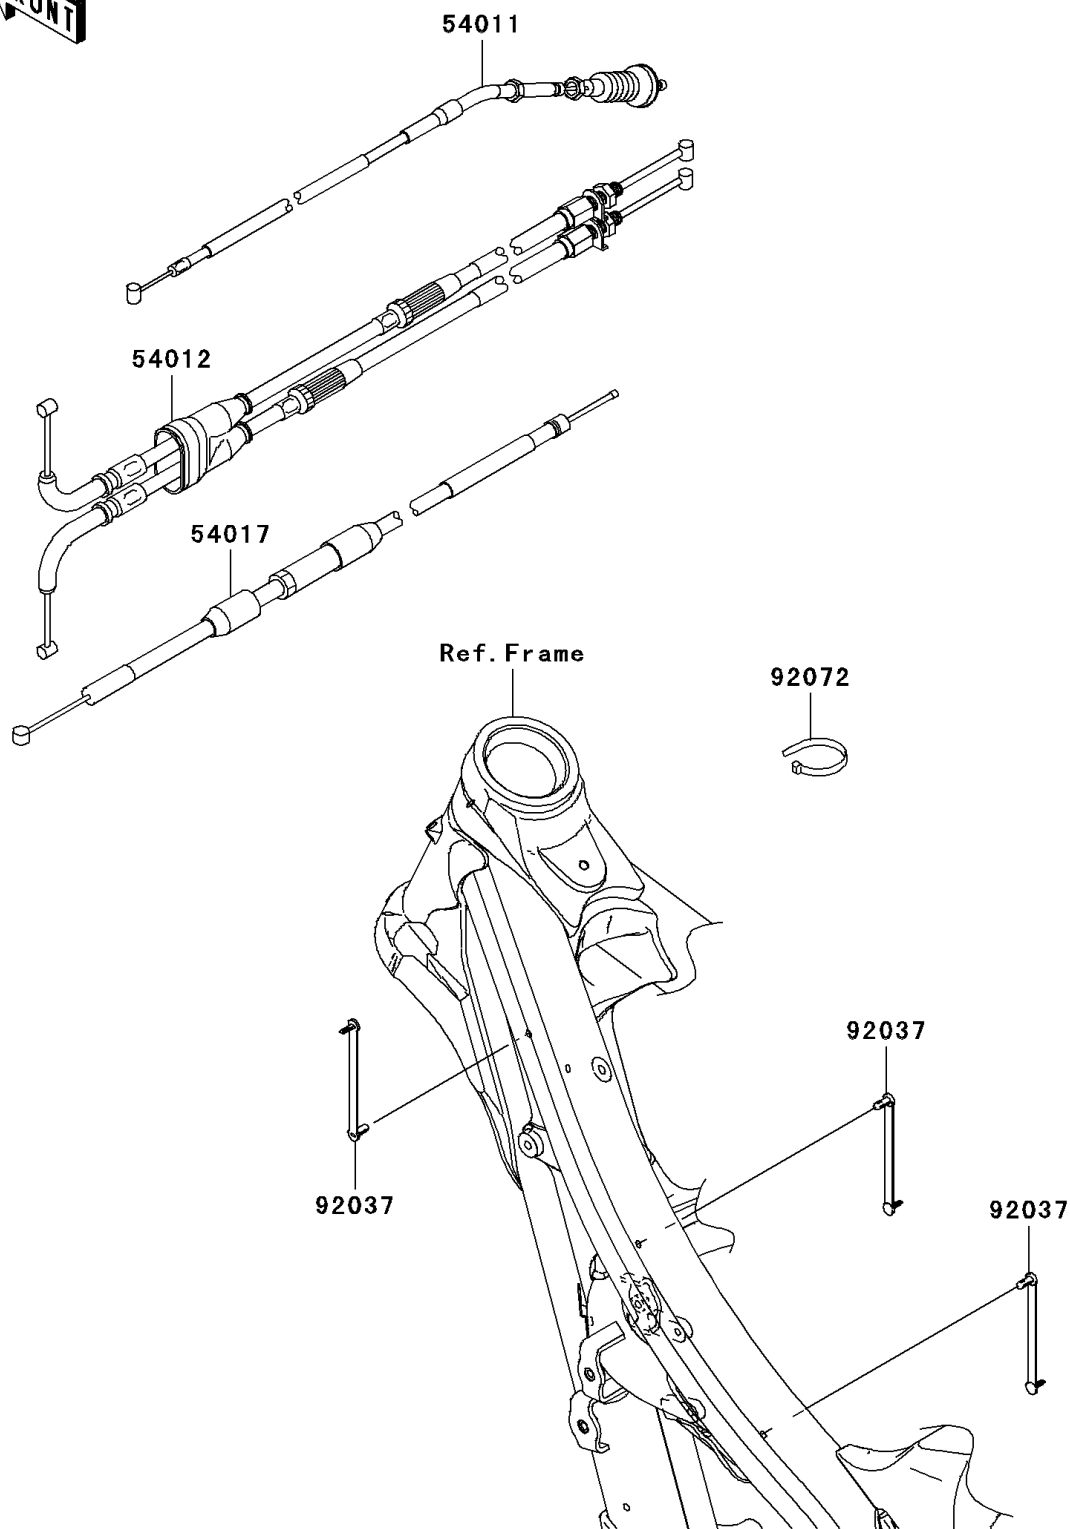

## 2010 PARTS DIAGRAM

Cables

F2540

## 2010 PARTS LIST

Cables

ITEM NAME	PART NUMBER	QUANTITY
CABLE-CLUTCH (Ref # 54011)	54011-0065	1
CABLE-THROTTLE (Ref # 54012)	54012-0198	1
CABLE-STARTER (Ref # 54017)	54017-0033	1
CLAMP,SPEED,L=80.5 (Ref # 92037)	92037-1903	1
BAND,L=140 (Ref # 92072)	92072-1293	1