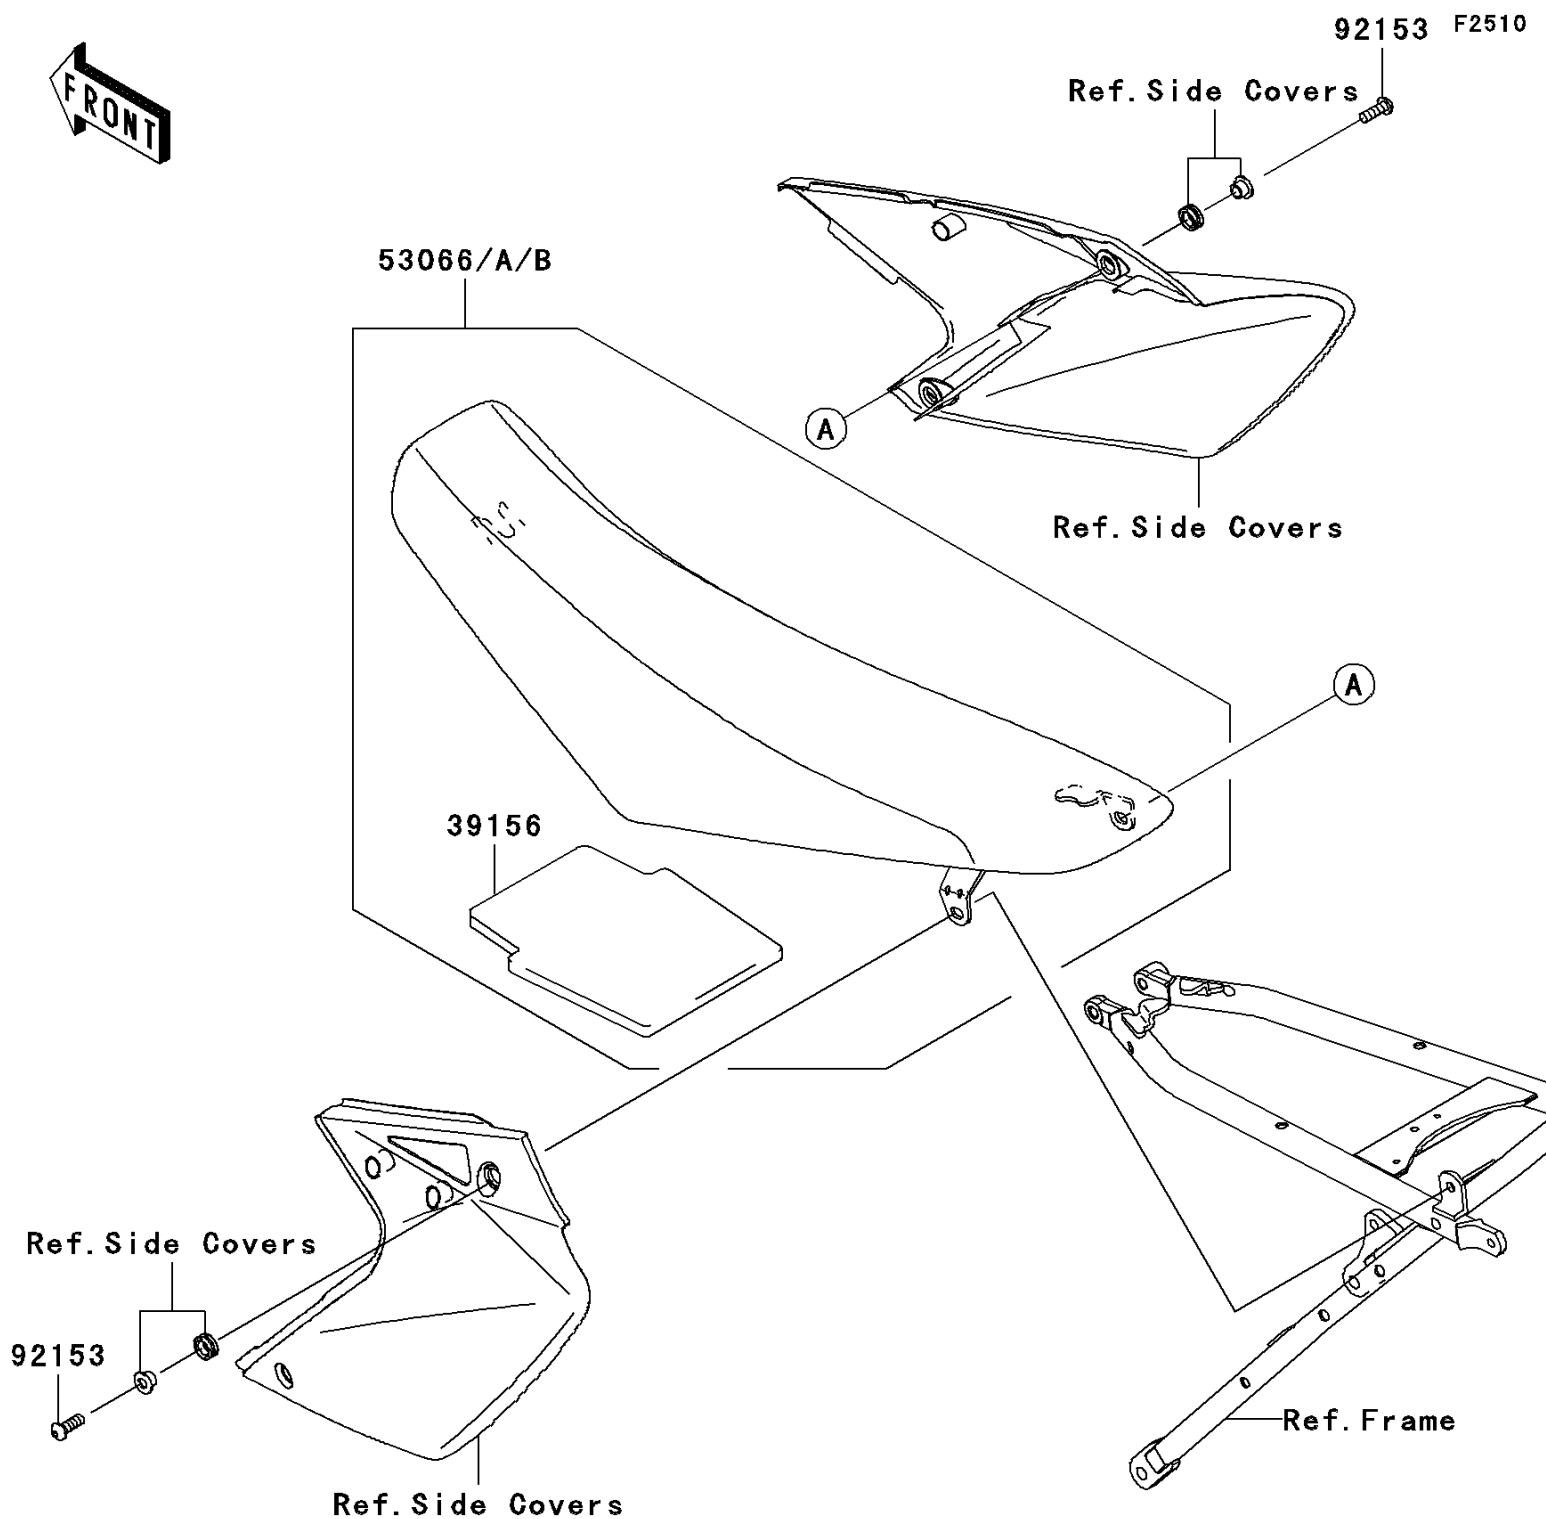

## 2010 PARTS DIAGRAM

Seat

## 2010 PARTS LIST

Seat

ITEM NAME	PART NUMBER	QUANTITY
PAD,SEAT (Ref # 39156)	39156-0347	1
SEAT-ASSY,DUAL,BLACK/GREEN (Ref # 53066A)	53066-0194-13R	1
BOLT,SOCKET,8X23 (Ref # 92153)	92153-1918	1