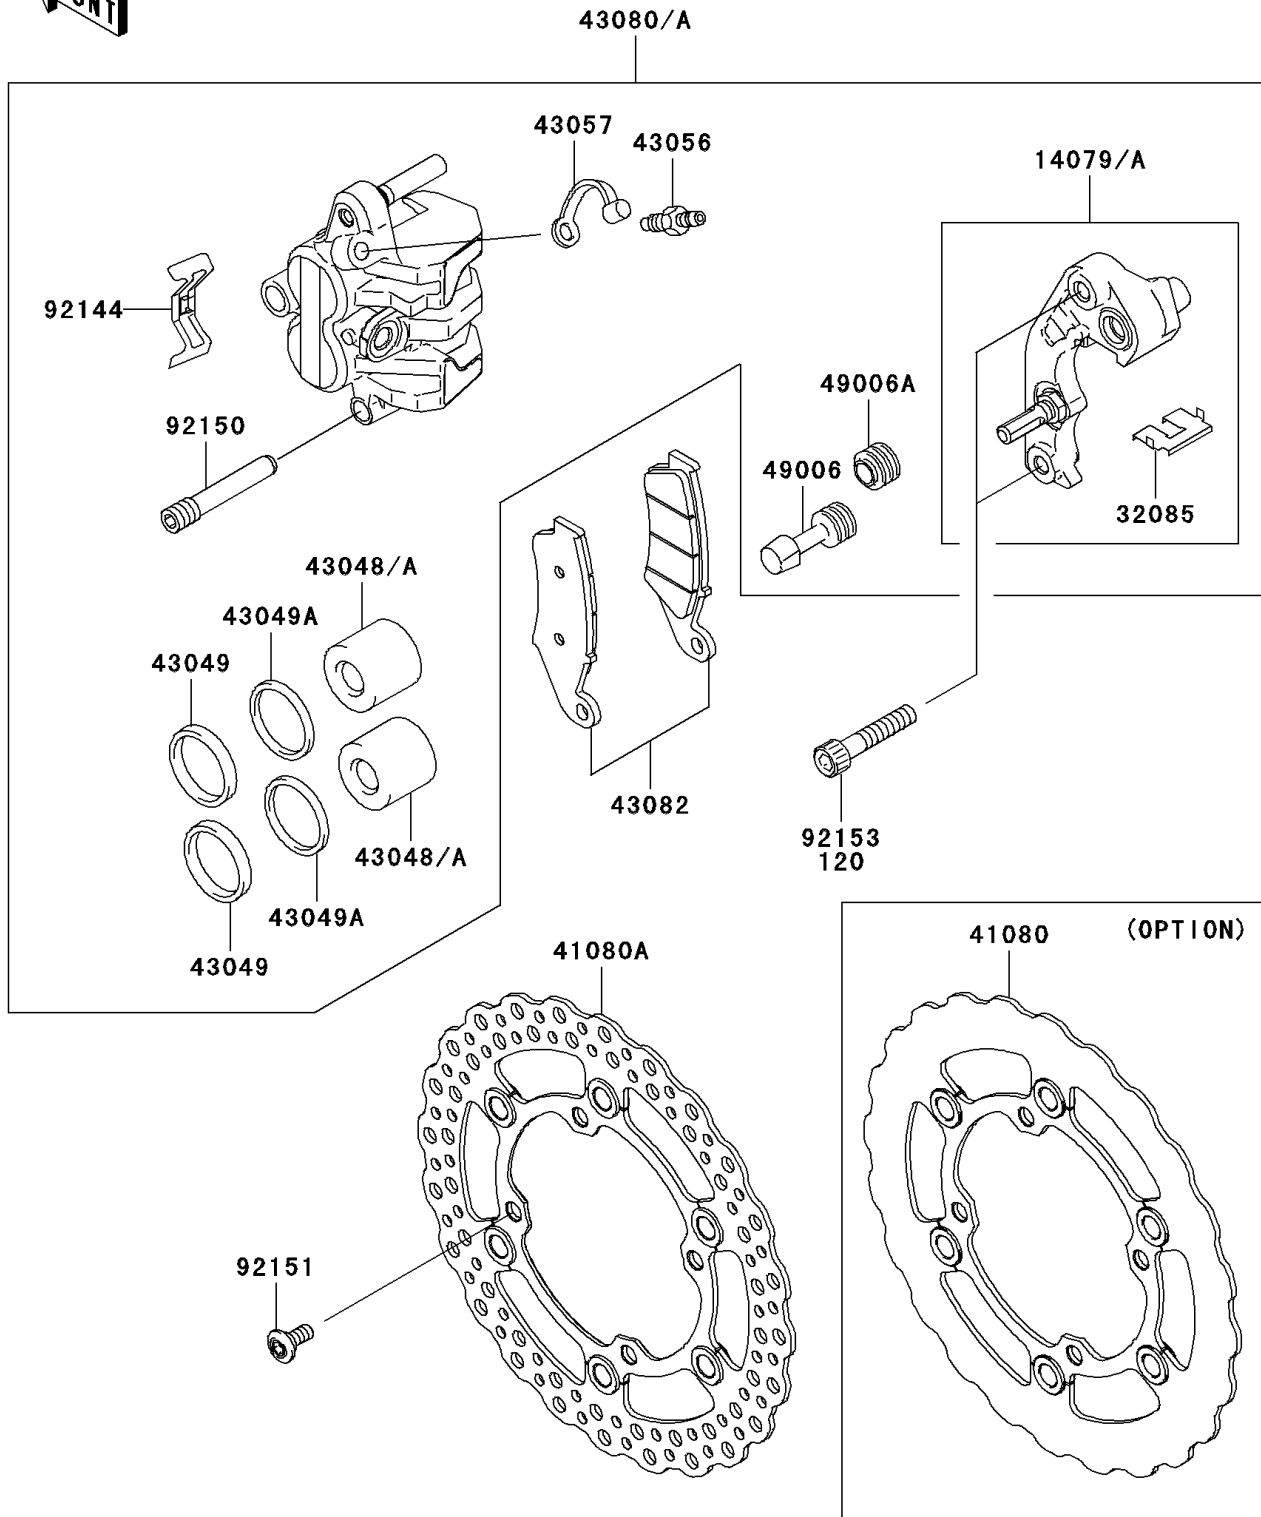

2010 PARTS DIAGRAM

Front Brake

F2292

2010 PARTS LIST

Front Brake

ITEM NAME	PART NUMBER	QUANTITY
HOLDER-ASSY,FRONT CALIPER (Ref # 14079)	14079-0043	1
STOPPER,PAD (Ref # 32085)	32085-1361	1
DISC,FR (Ref # 41080)	41080-0082	1
DISC,FR (Ref # 41080A)	41080-0090	1
PISTON-CALIPER (Ref # 43048)	43048-1093	1
PACKING,PISTON SEAL (Ref # 43049)	43049-1060	1
PACKING,PISTON SEAL (Ref # 43049A)	43049-1061	1
BREATHER (Ref # 43056)	43056-1055	1
CAP-BREATHER (Ref # 43057)	43057-1001	1
CALIPER-SUB-ASSY,FR,LH (Ref # 43080)	43080-0081	1
PAD-ASSY-BRAKE (Ref # 43082)	43082-1266	1
BOOT,CALIPER (Ref # 49006)	49006-1088	1
BOOT,CALIPER (Ref # 49006A)	49006-1242	1
SPRING,PAD (Ref # 92144)	92144-1721	1
BOLT,HANGER (Ref # 92150)	92150-1691	1
BOLT,DISC PLATE,6MM (Ref # 92151)	92151-1799	1
BOLT,SOCKET,8X40 (Ref # 92153)	92153-0517	1