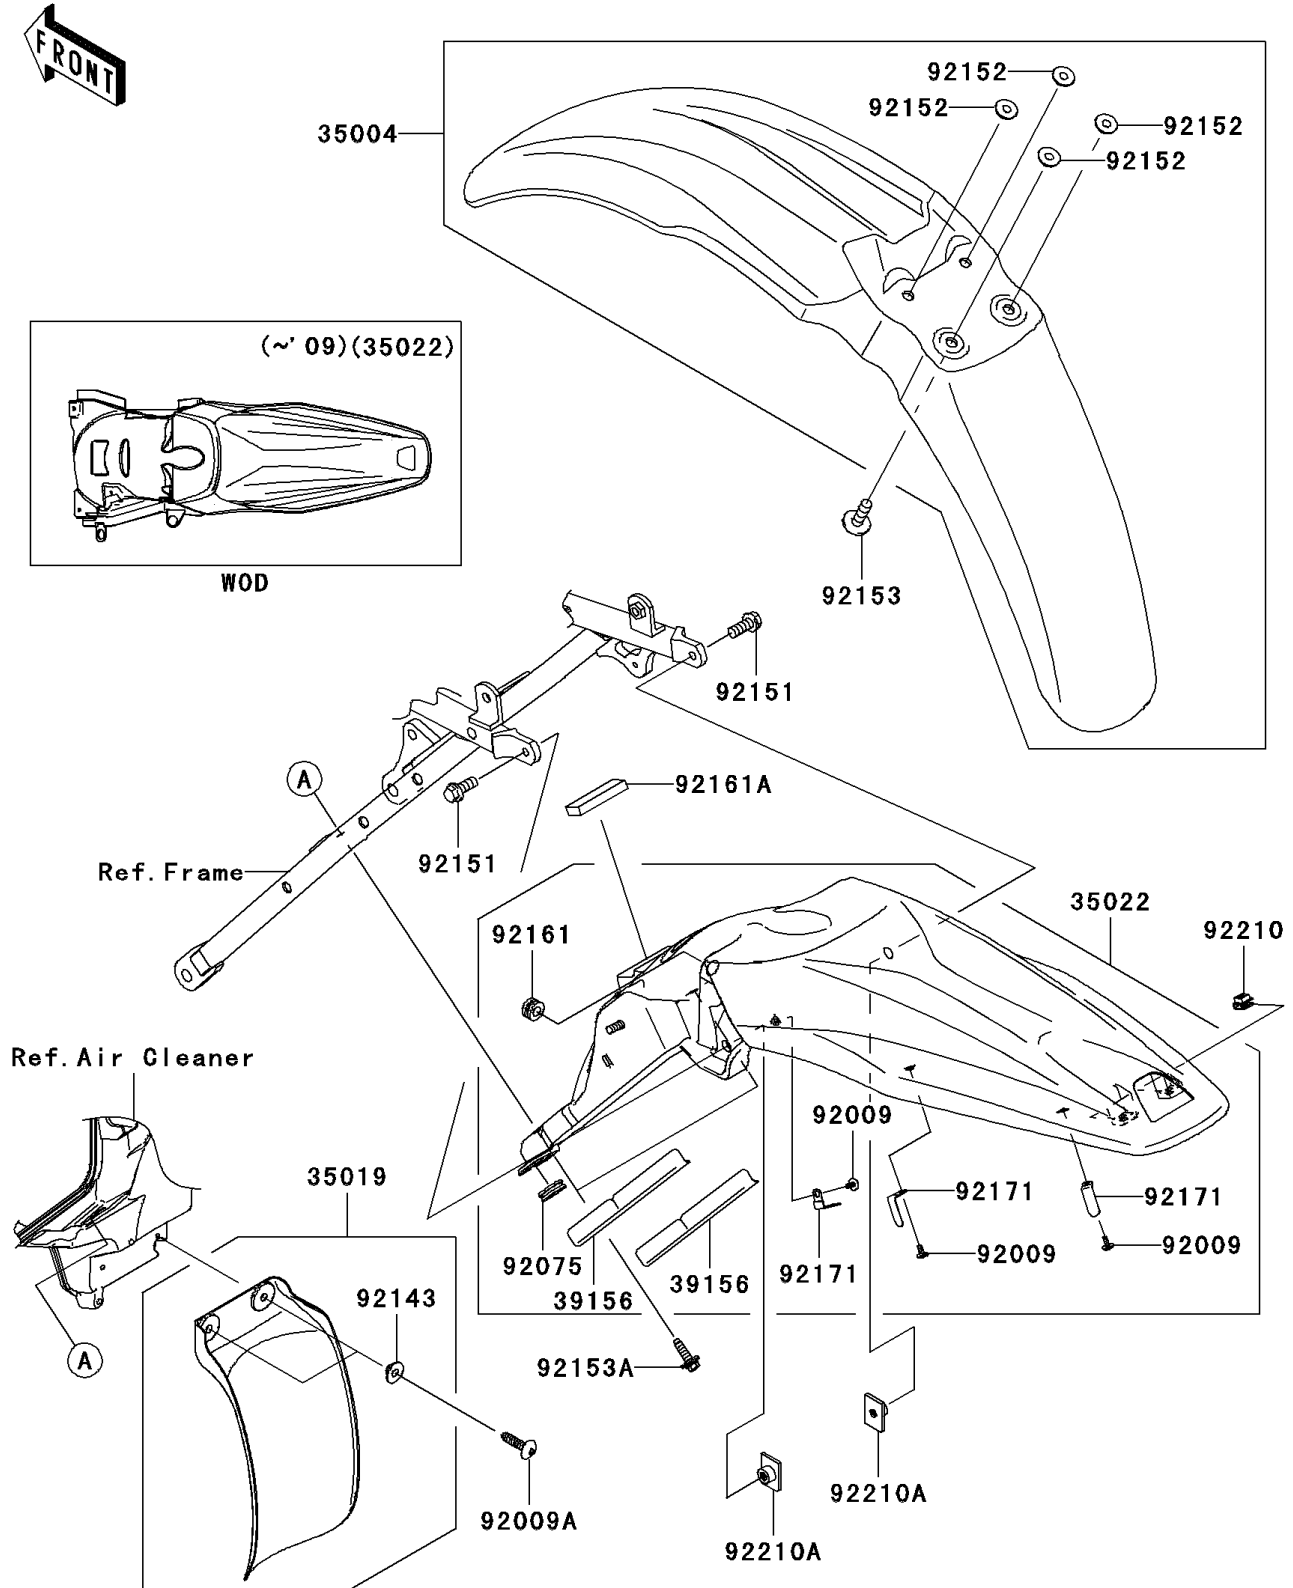

2010 PARTS DIAGRAM

Fenders

F2170

2010 PARTS LIST

Fenders

ITEM NAME	PART NUMBER	QUANTITY
FENDER-FRONT,L.GREEN (Ref # 35004)	35004-0078-290	1
FLAP,AIR FILTER (Ref # 35019)	35019-0050	1
FENDER-COMP-REAR,L.GREEN (Ref # 35022)	35022-0046-290	1
PAD (Ref # 39156)	39156-0335	1
SCREW,TAPPING,4X8 (Ref # 92009)	92009-1155	1
SCREW,TAPPING,5X20 (Ref # 92009A)	92009-1993	1
DAMPER (Ref # 92075)	92075-1912	1
COLLAR (Ref # 92143)	92143-1087	1
BOLT,6X14 (Ref # 92151)	92151-1423	1
COLLAR (Ref # 92152)	92152-1422	1
BOLT,6X20 (Ref # 92153)	92153-0864	1
BOLT,FLANGED,6X23 (Ref # 92153A)	92153-1852	1
DAMPER (Ref # 92161)	92161-0279	1
DAMPER (Ref # 92161A)	92161-0457	1
CLAMP (Ref # 92171)	92171-0181	1
NUT,5MM (Ref # 92210)	92210-0351	1
NUT,PLATE,6MM (Ref # 92210A)	92210-1352	1