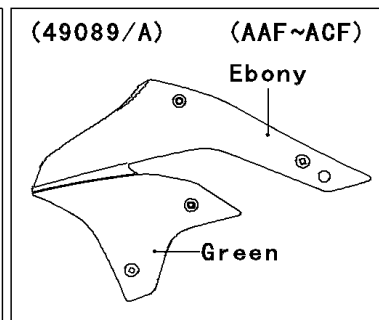

2010 PARTS DIAGRAM

Engine Shrouds

WOD

WD

WOD

2010 PARTS LIST

Engine Shrouds

ITEM NAME	PART NUMBER	QUANTITY
CAP (Ref # 11012)	11012-1854	1
GASKET (Ref # 11061)	11061-0043	1
HOSE-COOLING,OVERFLOW (Ref # 39062)	39062-0187	1
HOSE-COOLING,RESERVOIR-RAD (Ref # 39062A)	39062-0235	1
RESERVOIR (Ref # 43078)	43078-0039	1
SHROUD-ENGINE,LH,UP EBO+LO GRN (Ref # 49089)	49089-0042-27W	1
SHROUD-ENGINE,RH,UP EBO+LO GRN (Ref # 49089A)	49089-0055-27W	1
CLAMP,TUBE (Ref # 92037)	92037-147	1
BOLT,6X20 (Ref # 92153)	92153-0502	1
BOLT,6X12 (Ref # 92153A)	92153-0503	1
BOLT,6X20 (Ref # 92153B)	92153-0864	1