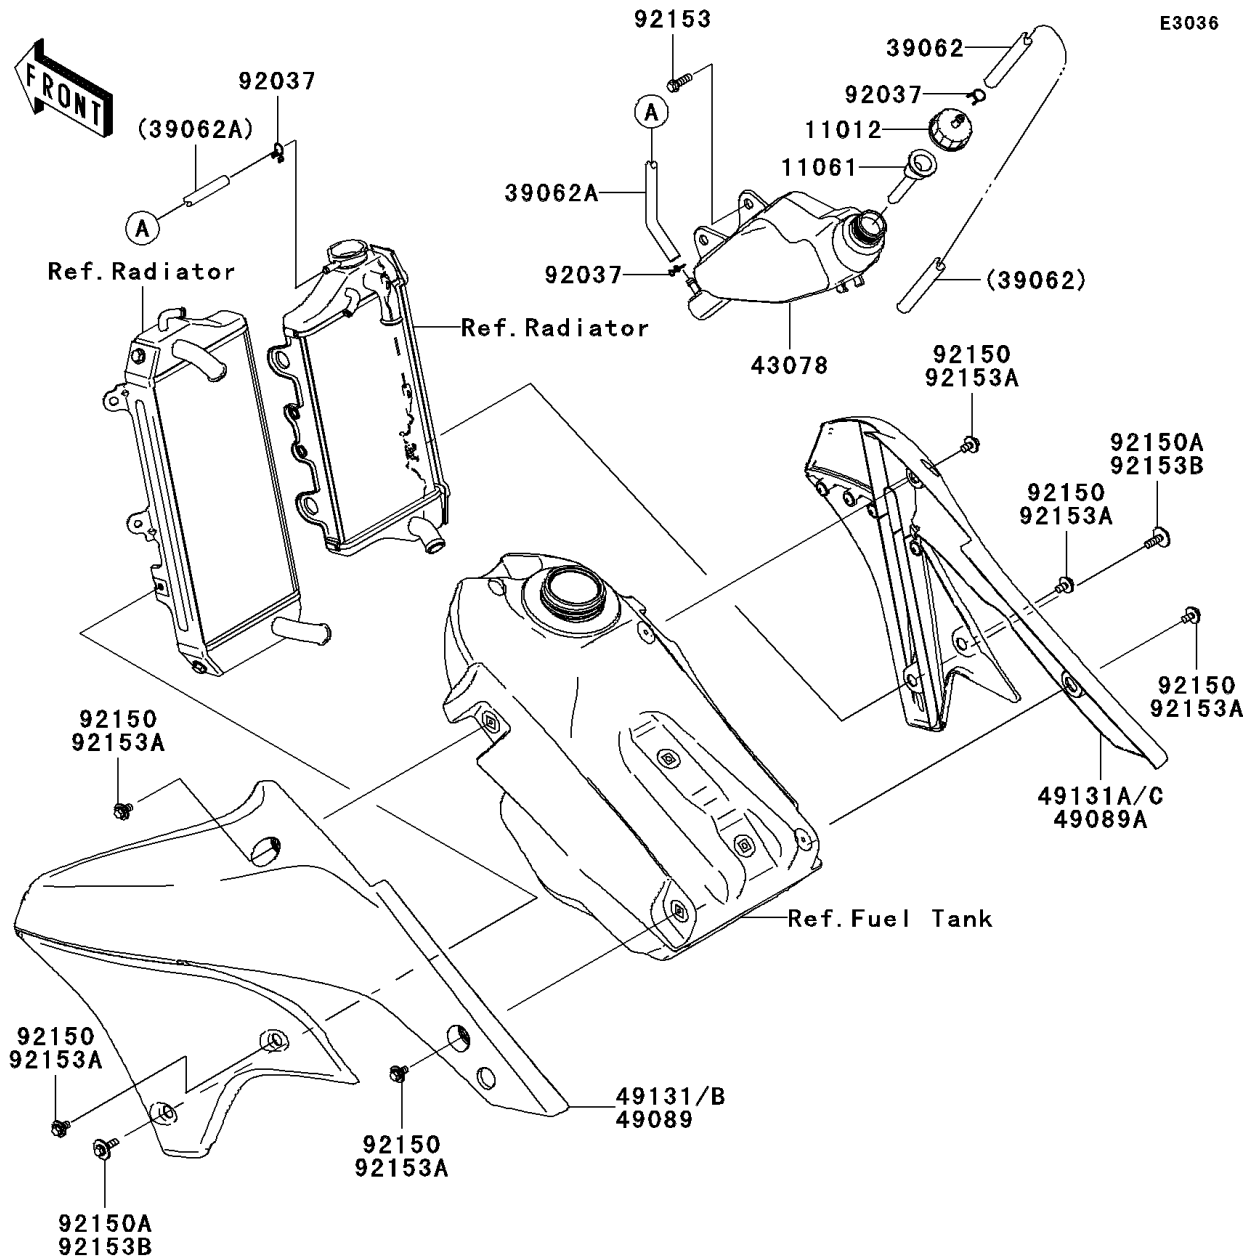

2010 PARTS DIAGRAM

Engine Shrouds

WOD

WD

WOD

2010 PARTS LIST

Engine Shrouds

ITEM NAME	PART NUMBER	QUANTITY
CAP (Ref # 11012)	11012-1854	1
GASKET (Ref # 11061)	11061-0043	1
HOSE-COOLING,OVERFLOW (Ref # 39062)	39062-0187	1
HOSE-COOLING,RESERVOIR-RAD (Ref # 39062A)	39062-0235	1
RESERVOIR (Ref # 43078)	43078-0039	1
SHROUD-ENGINE,LH,UP EBO+LO GRN (Ref # 49089)	49089-0042-27W	1
SHROUD-ENGINE,RH,UP EBO+LO GRN (Ref # 49089A)	49089-0055-27W	1
CLAMP,TUBE (Ref # 92037)	92037-147	1
BOLT,6X20 (Ref # 92153)	92153-0502	1
BOLT,6X12 (Ref # 92153A)	92153-0503	1
BOLT,6X20 (Ref # 92153B)	92153-0864	1