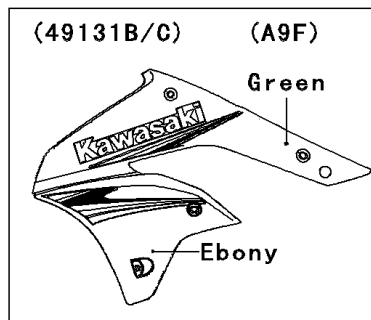

2010 PARTS DIAGRAM

Engine Shrouds

WOD

WD

WOD

2010 PARTS LIST

Engine Shrouds

ITEM NAME	PART NUMBER	QUANTITY
CAP (Ref # 11012)	11012-1854	1
GASKET (Ref # 11061)	11061-0043	1
HOSE-COOLING,OVERFLOW (Ref # 39062)	39062-0187	1
HOSE-COOLING,RESERVOIR-RAD (Ref # 39062A)	39062-0235	1
RESERVOIR (Ref # 43078)	43078-0039	1
SHROUD-ENGINE,LH,UP EBO+LO GRN (Ref # 49089)	49089-0042-27W	1
SHROUD-ENGINE,RH,UP EBO+LO GRN (Ref # 49089A)	49089-0055-27W	1
CLAMP,TUBE (Ref # 92037)	92037-147	1
BOLT,6X20 (Ref # 92153)	92153-0502	1
BOLT,6X12 (Ref # 92153A)	92153-0503	1
BOLT,6X20 (Ref # 92153B)	92153-0864	1