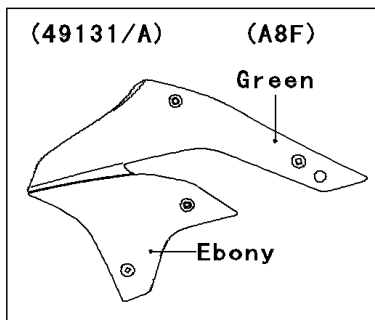

2010 PARTS DIAGRAM

Engine Shrouds

WOD

WD

WOD

2010 PARTS LIST

Engine Shrouds

ITEM NAME	PART NUMBER	QUANTITY
CAP (Ref # 11012)	11012-1854	1
GASKET (Ref # 11061)	11061-0043	1
HOSE-COOLING,OVERFLOW (Ref # 39062)	39062-0187	1
HOSE-COOLING,RESERVOIR-RAD (Ref # 39062A)	39062-0235	1
RESERVOIR (Ref # 43078)	43078-0039	1
SHROUD-ENGINE,LH,UP EBO+LO GRN (Ref # 49089)	49089-0042-27W	1
SHROUD-ENGINE,RH,UP EBO+LO GRN (Ref # 49089A)	49089-0055-27W	1
CLAMP,TUBE (Ref # 92037)	92037-147	1
BOLT,6X20 (Ref # 92153)	92153-0502	1
BOLT,6X12 (Ref # 92153A)	92153-0503	1
BOLT,6X20 (Ref # 92153B)	92153-0864	1