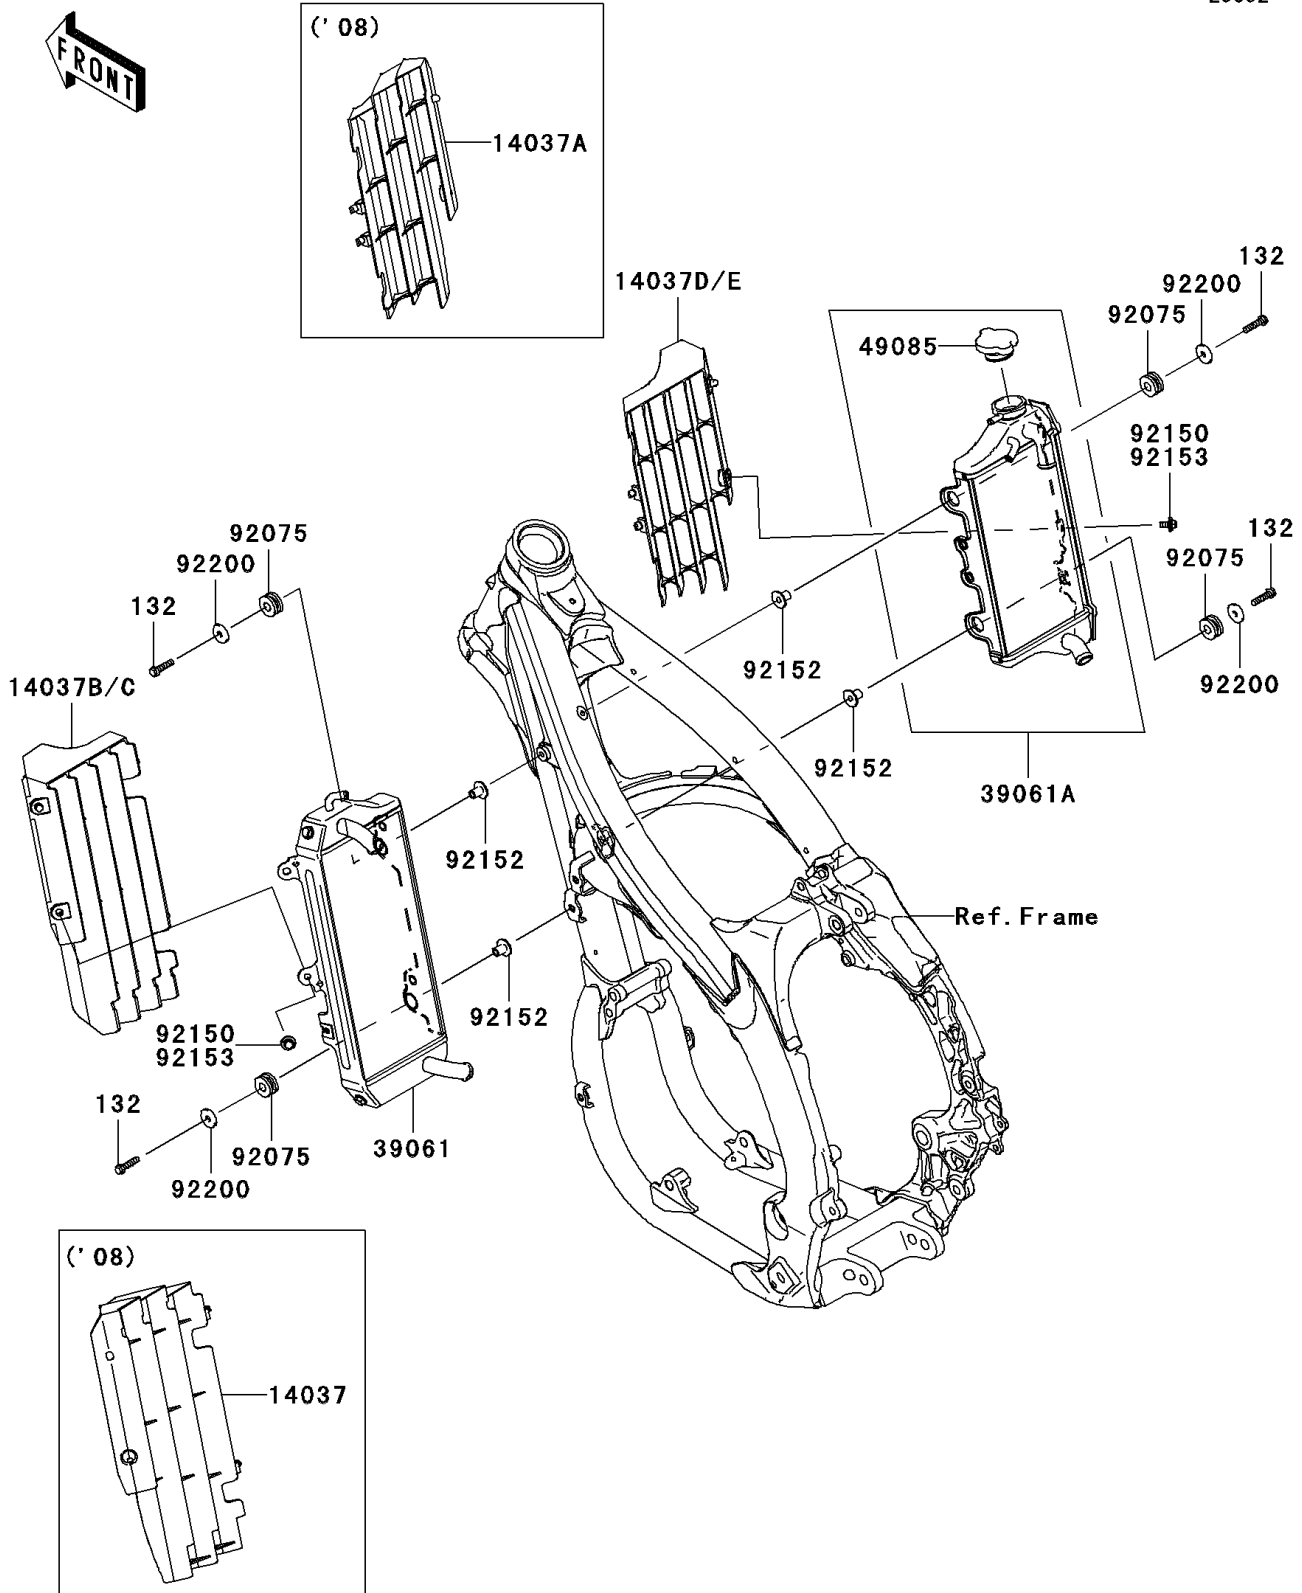

2010 PARTS DIAGRAM

Radiator

E3032

2010 PARTS LIST

Radiator

ITEM NAME	PART NUMBER	QUANTITY
BOLT-FLANGED-SMALL,6X25 (Ref # 132)	132BB0625	1
SCREEN,LH,EBONY (Ref # 14037C)	14037-0092-6C	1
SCREEN,RH,EBONY (Ref # 14037E)	14037-0093-6C	1
RADIATOR-ASSY,LH (Ref # 39061)	39061-0151	1
RADIATOR-ASSY,RH (Ref # 39061A)	39061-0152	1
CAP-ASSY-PRESSURE (Ref # 49085)	49085-1078	1
DAMPER (Ref # 92075)	92075-209	1
COLLAR,6.3X9.5(20)X14.2 (Ref # 92152)	92152-0379	1
BOLT,6X12 (Ref # 92153)	92153-0503	1
WASHER,6.5X22X2.3 (Ref # 92200)	92200-0271	1