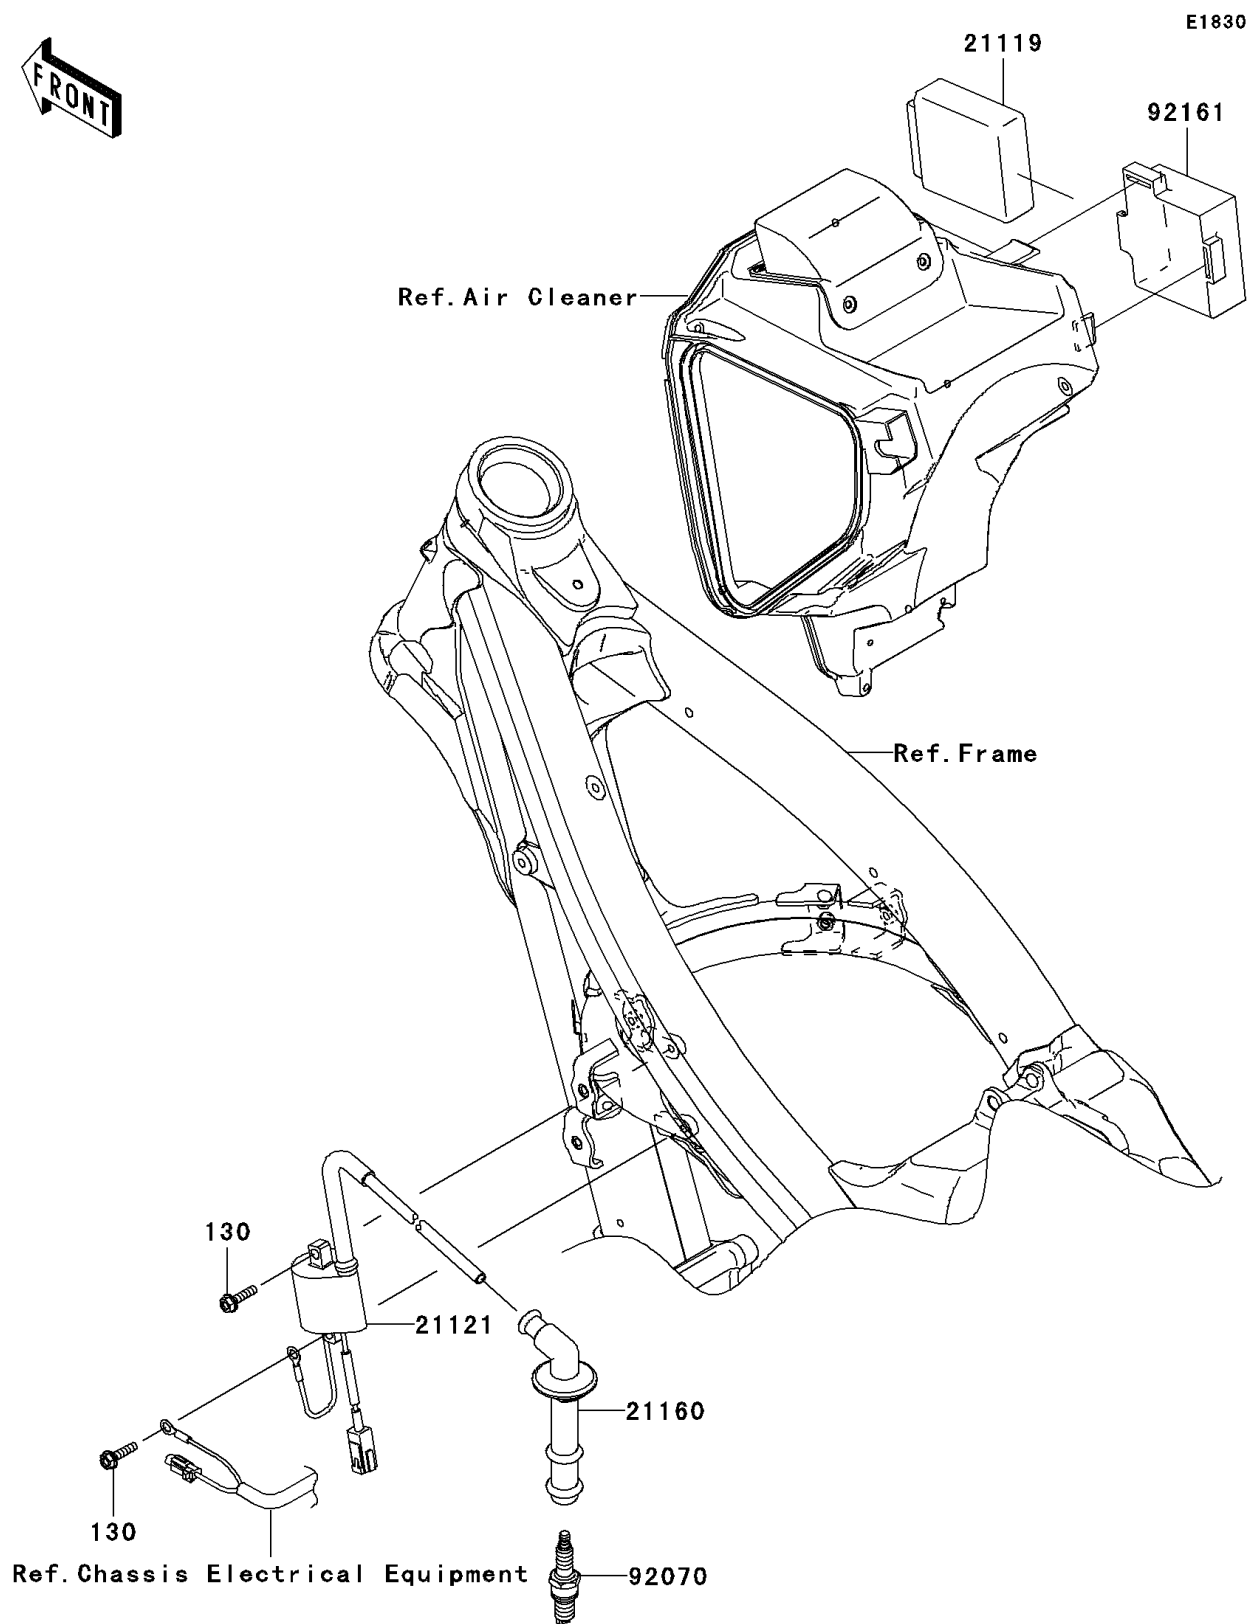

2010 PARTS DIAGRAM

Ignition System

2010 PARTS LIST

Ignition System

ITEM NAME	PART NUMBER	QUANTITY
BOLT-FLANGED,5X20 (Ref # 130)	130BB0520	1
IGNITER (Ref # 21119)	21119-0074	1
COIL-IGNITION (Ref # 21121)	21121-0016	1
CAP-ASSY-PLUG (Ref # 21160)	21160-0011	1
PLUG-SPARK,CPR8EB-9(NGK) (Ref # 92070)	92070-0020	1
DAMPER (Ref # 92161)	92161-0433	1