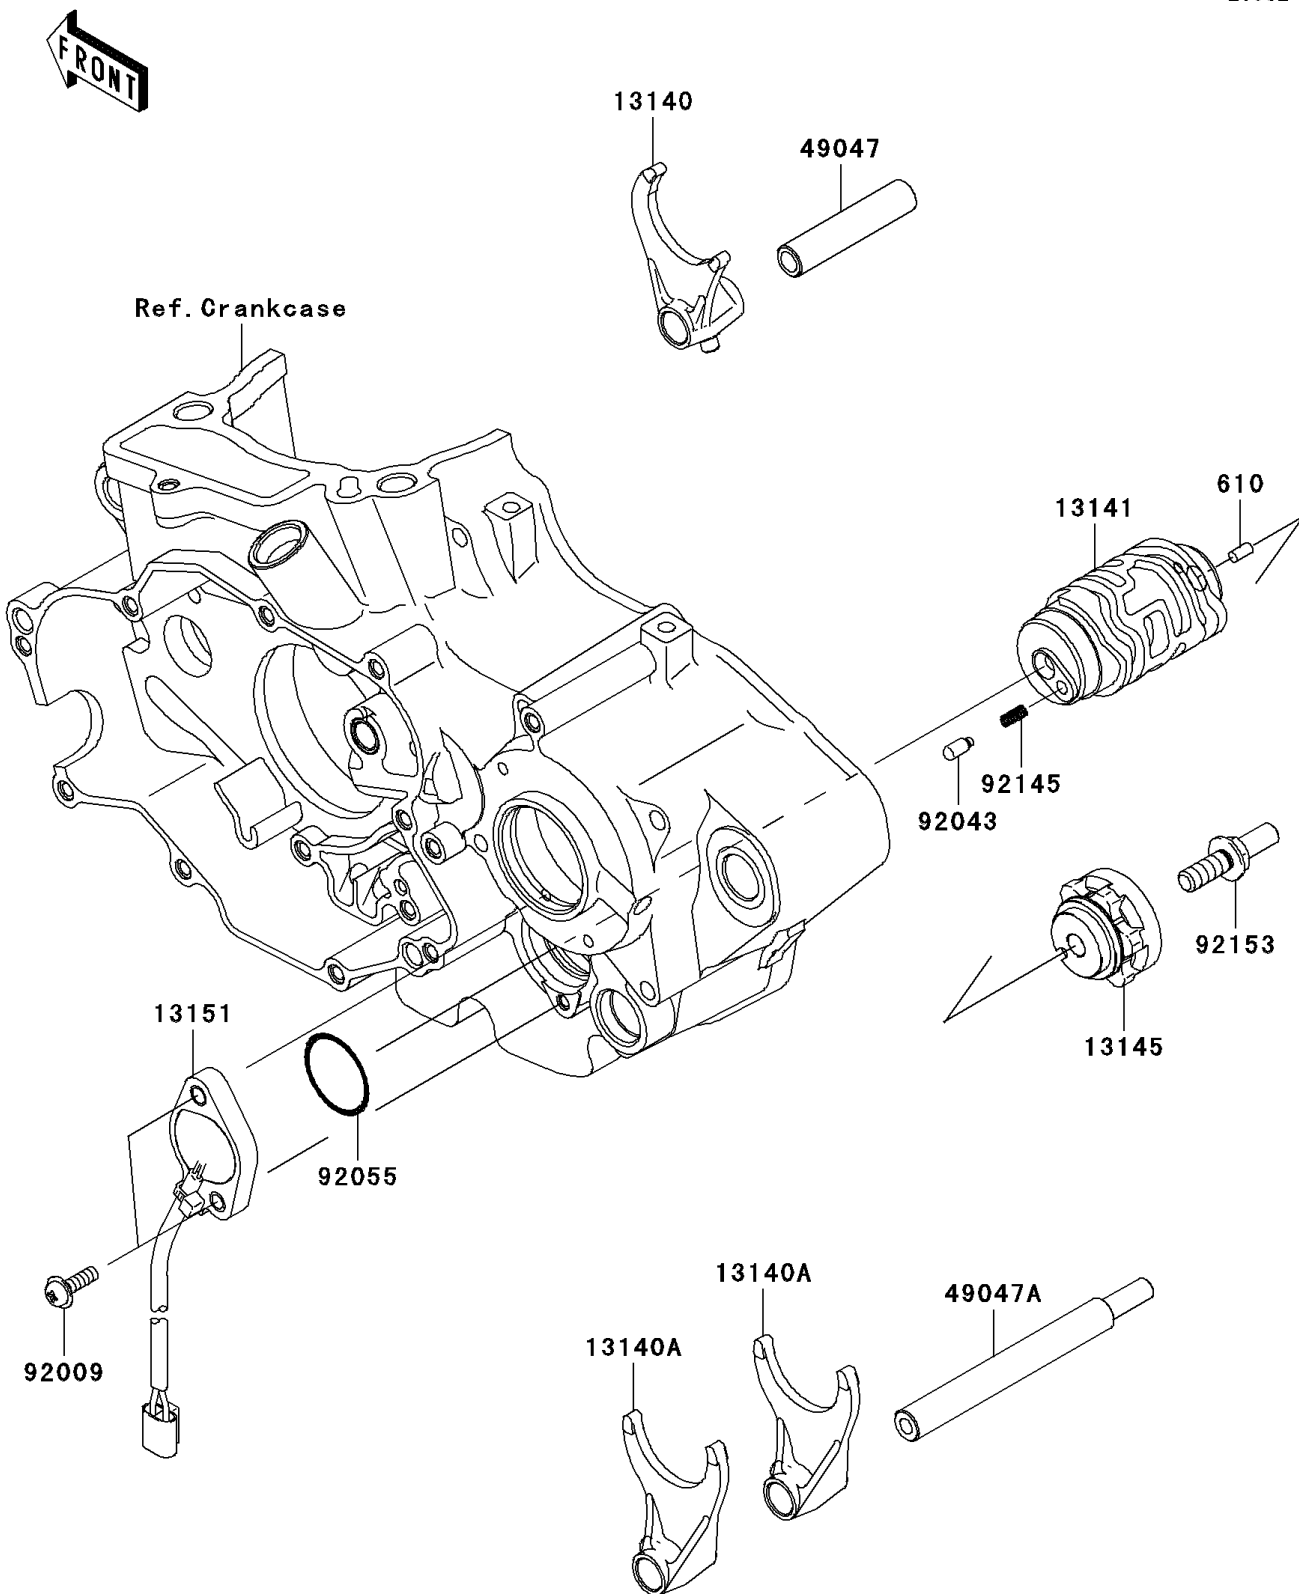

2010 PARTS DIAGRAM

Gear Change Drum/Shift Fork(s)

E1362

2010 PARTS LIST

Gear Change Drum/Shift Fork(s)

ITEM NAME	PART NUMBER	QUANTITY
ROLLER,4X8 (Ref # 610)	610A0408	1
FORK-SHIFT,IN (Ref # 13140)	13140-0043	1
FORK-SHIFT,OUT (Ref # 13140A)	13140-0047	1
DRUM-CHANGE (Ref # 13141)	13141-0028	1
CAM-CHANGE DRUM (Ref # 13145)	13145-0031	1
SWITCH-COMP,NEUTRAL (Ref # 13151)	13151-0037	1
ROD-SHIFT,IN (Ref # 49047)	49047-0017	1
ROD-SHIFT,OUT (Ref # 49047A)	49047-0028	1
SCREW,5X16 (Ref # 92009)	92009-1571	1
PIN (Ref # 92043)	92043-1654	1
RING-O,27.7X2.4 (Ref # 92055)	92055-091	1
SPRING (Ref # 92145)	92145-1414	1
BOLT,8X20 (Ref # 92153)	92153-0530	1