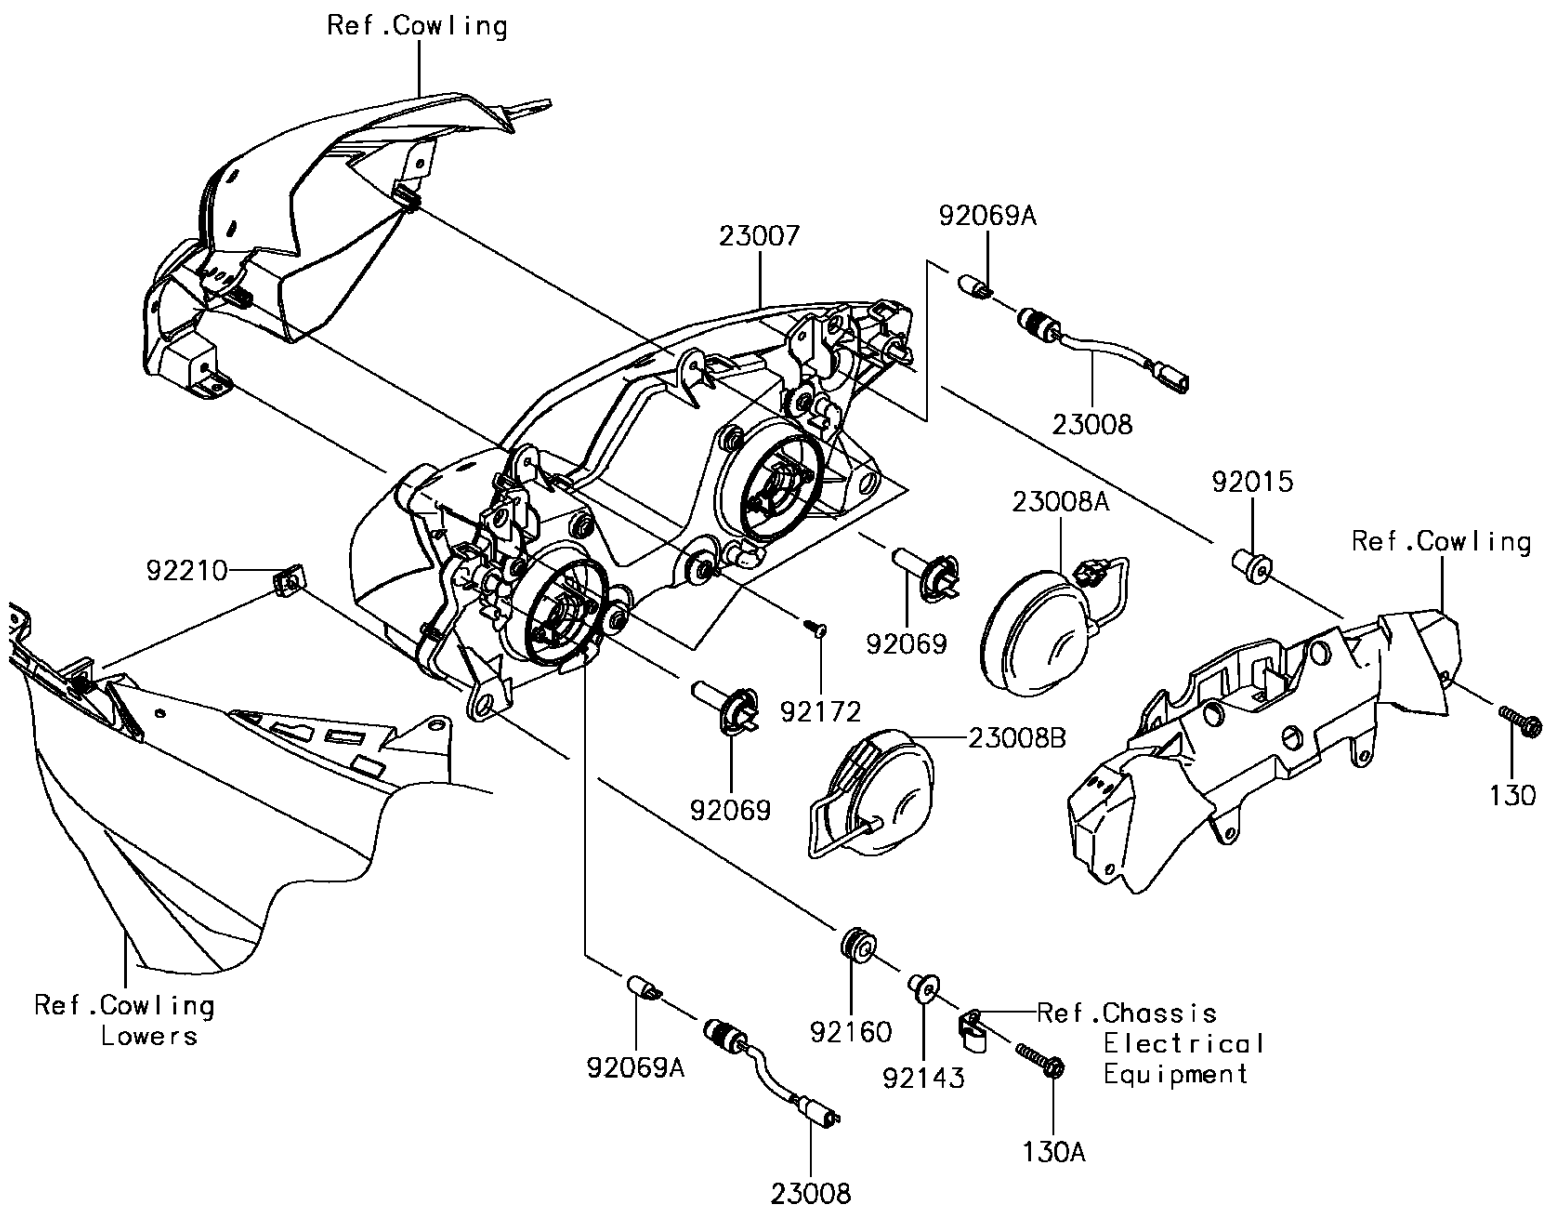

2016 NINJA® ZX™-6R PARTS DIAGRAM

Headlight(s)

F2710

2016 NINJA® ZX™-6R PARTS LIST

Headlight(s)

ITEM NAME	PART NUMBER	QUANTITY
BOLT-FLANGED,6X25 (Ref # 130)	130BB0625	1
BOLT-FLANGED,6X30 (Ref # 130A)	130BB0630	1
LENS-COMP,HEAD LAMP (Ref # 23007)	23007-0185	1
SOCKET-ASSY (Ref # 23008)	23008-0131	1
SOCKET-ASSY,LO BEAM (Ref # 23008A)	23008-0135	1
SOCKET-ASSY,HI BEAM (Ref # 23008B)	23008-0136	1
NUT,RUBBER,6MM (Ref # 92015)	92015-1692	1
BULB,12V 55W,H7 (Ref # 92069)	92069-0053	1
BULB,12V 5W (Ref # 92069A)	92069-1016	1
COLLAR (Ref # 92143)	92143-1353	1
DAMPER,10X20X12 (Ref # 92160)	92160-1167	1
SCREW,TAPPING,5X16 (Ref # 92172)	92172-0175	1
NUT (Ref # 92210)	92210-0130	1