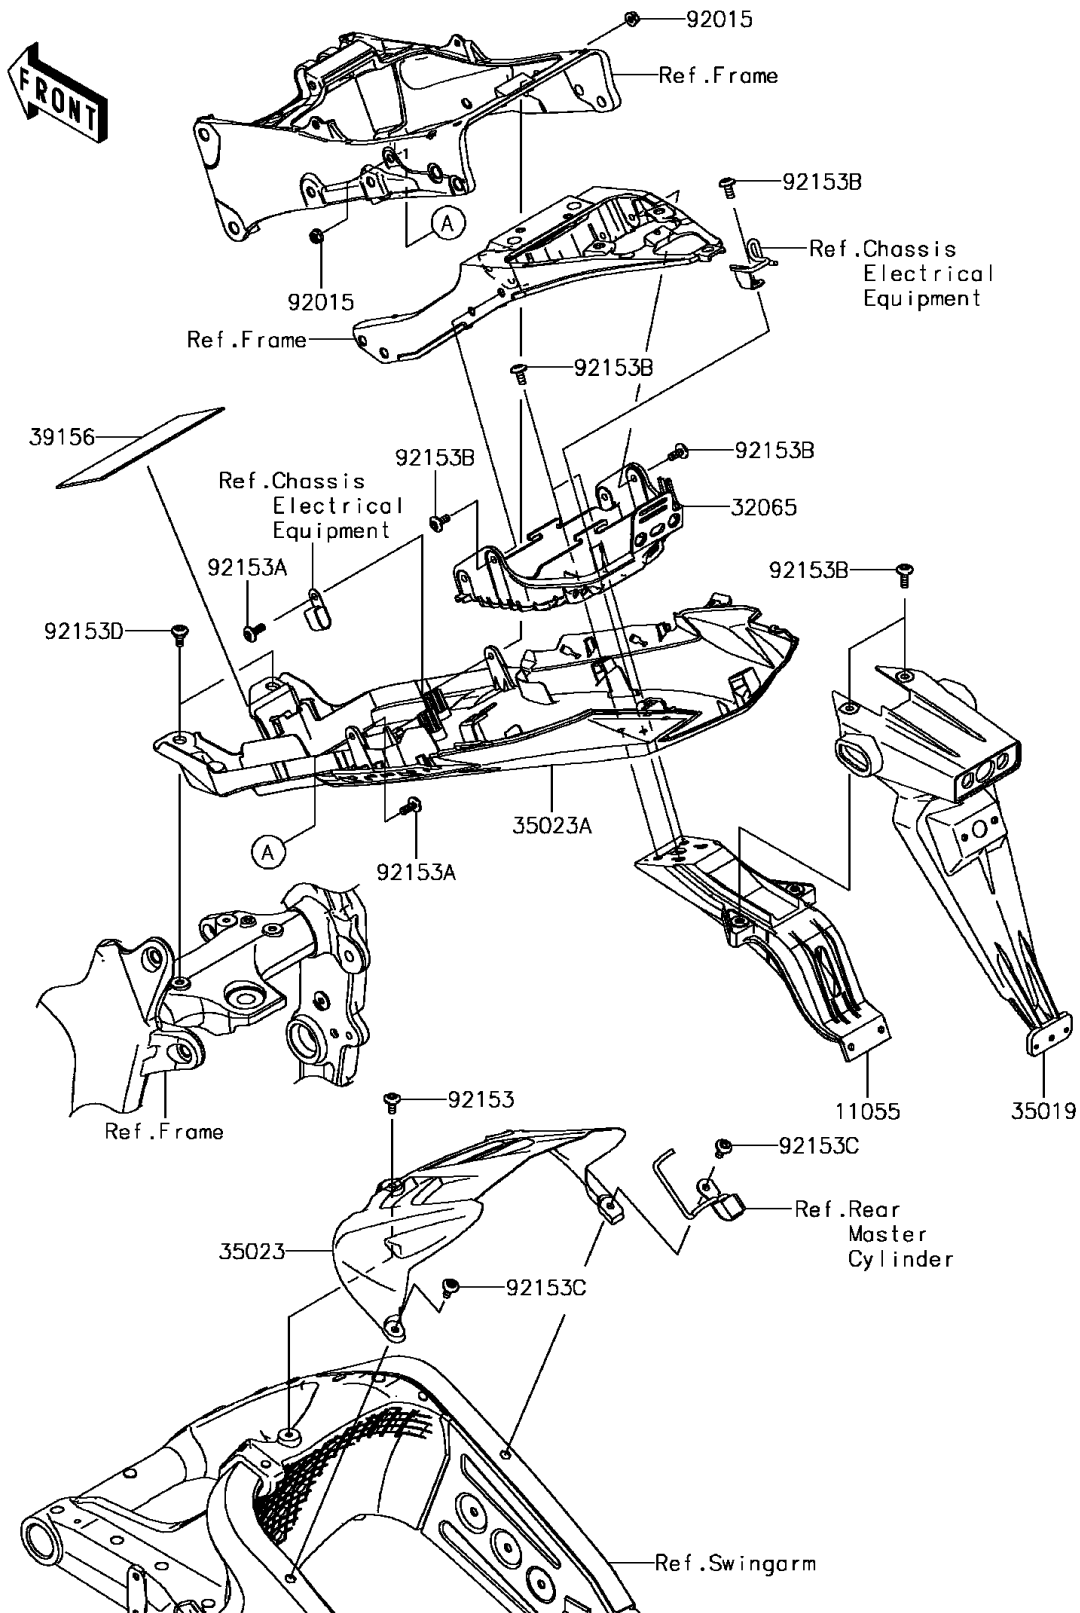

## 2016 NINJA® ZX™-6R PARTS DIAGRAM

Rear Fender(s)

F2172

## 2016 NINJA® ZX™-6R PARTS LIST

Rear Fender(s)

ITEM NAME	PART NUMBER	QUANTITY
BRACKET,FLAP STAY (Ref # 11055)	11055-1720	1
BRACKET-FENDER (Ref # 32065)	32065-0054	1
FLAP,RR (Ref # 35019)	35019-0570	1
FENDER-REAR,INNER (Ref # 35023)	35023-0171	1
FENDER-REAR (Ref # 35023A)	35023-0351	1
PAD (Ref # 39156)	39156-0530	1
NUT,FLANGED,6MM,BLACK (Ref # 92015)	92015-1233	1
BOLT,SOCKET,6X14 (Ref # 92153)	92153-0422	1
BOLT,6X18 (Ref # 92153A)	92153-0816	1
BOLT,SOCKET,6X14 (Ref # 92153B)	92153-1446	1
BOLT,SOCKET,6X18 (Ref # 92153C)	92153-1675	1
BOLT,SOCKET,6MM (Ref # 92153D)	92153-1956	1