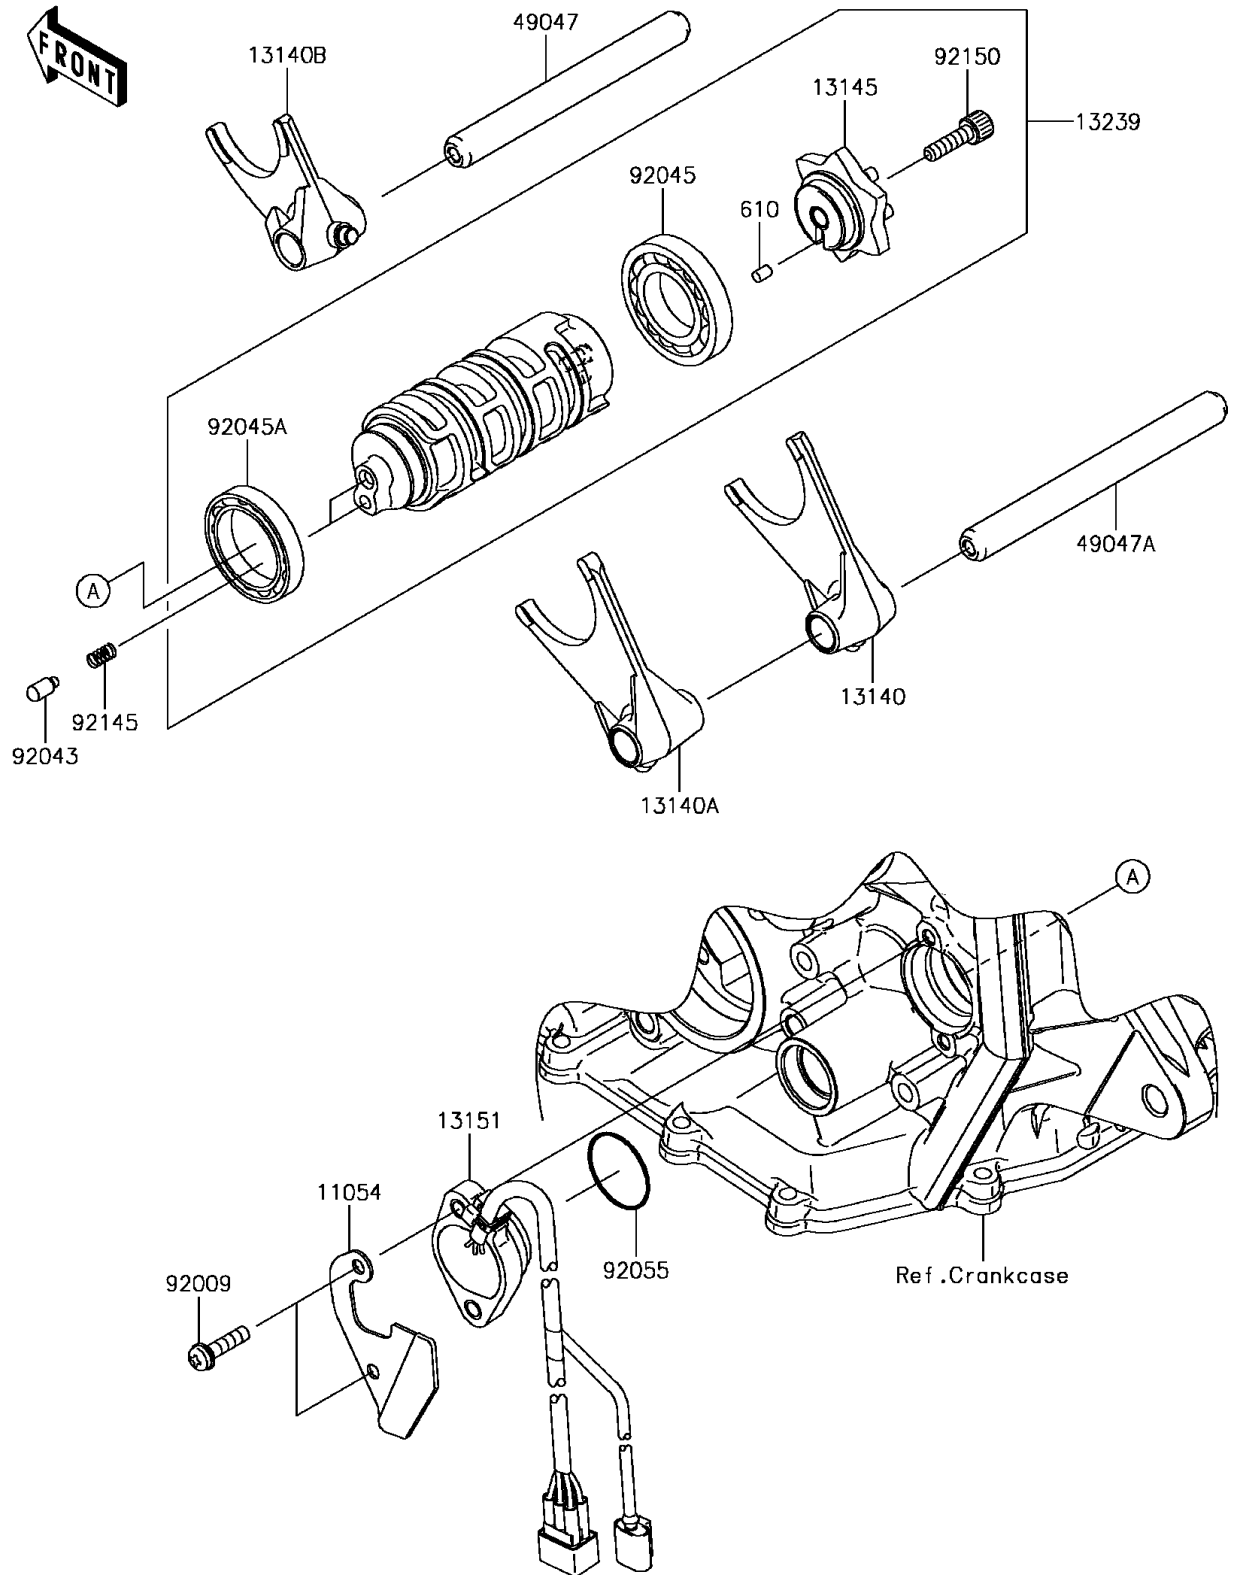

2016 NINJA® ZX™-6R PARTS DIAGRAM

Gear Change Drum/Shift Fork(s)

E1362

2016 NINJA® ZX™-6R PARTS LIST

Gear Change Drum/Shift Fork(s)

ITEM NAME	PART NUMBER	QUANTITY
BRACKET (Ref # 11054)	11054-1840	1
FORK-SHIFT,OUTPUT,RH (Ref # 13140)	13140-0041	1
FORK-SHIFT,OUTPUT,LH (Ref # 13140A)	13140-0042	1
FORK-SHIFT,INPUT (Ref # 13140B)	13140-0048	1
CAM-CHANGE DRUM (Ref # 13145)	13145-0029	1
SWITCH-COMP,NEUTRAL (Ref # 13151)	13151-0562	1
DRUM-ASSY-CHANGE (Ref # 13239)	13239-0024	1
ROD-SHIFT,INPUT (Ref # 49047)	49047-0026	1
ROD-SHIFT,OUTPUT (Ref # 49047A)	49047-0027	1
ROLLER,4X6 (Ref # 610)	610A0406	1
SCREW,PAN-WP-CROS,5X20 (Ref # 92009)	92009-1905	1
PIN (Ref # 92043)	92043-1654	1
BEARING-BALL,16005 (Ref # 92045)	92045-1045	1
BEARING-BALL,6806 (Ref # 92045A)	92045-1152	1
RING-O,27.7X2.4 (Ref # 92055)	92055-091	1
SPRING (Ref # 92145)	92145-1414	1
BOLT,SOCKET,6X20 (Ref # 92150)	92150-1880	1