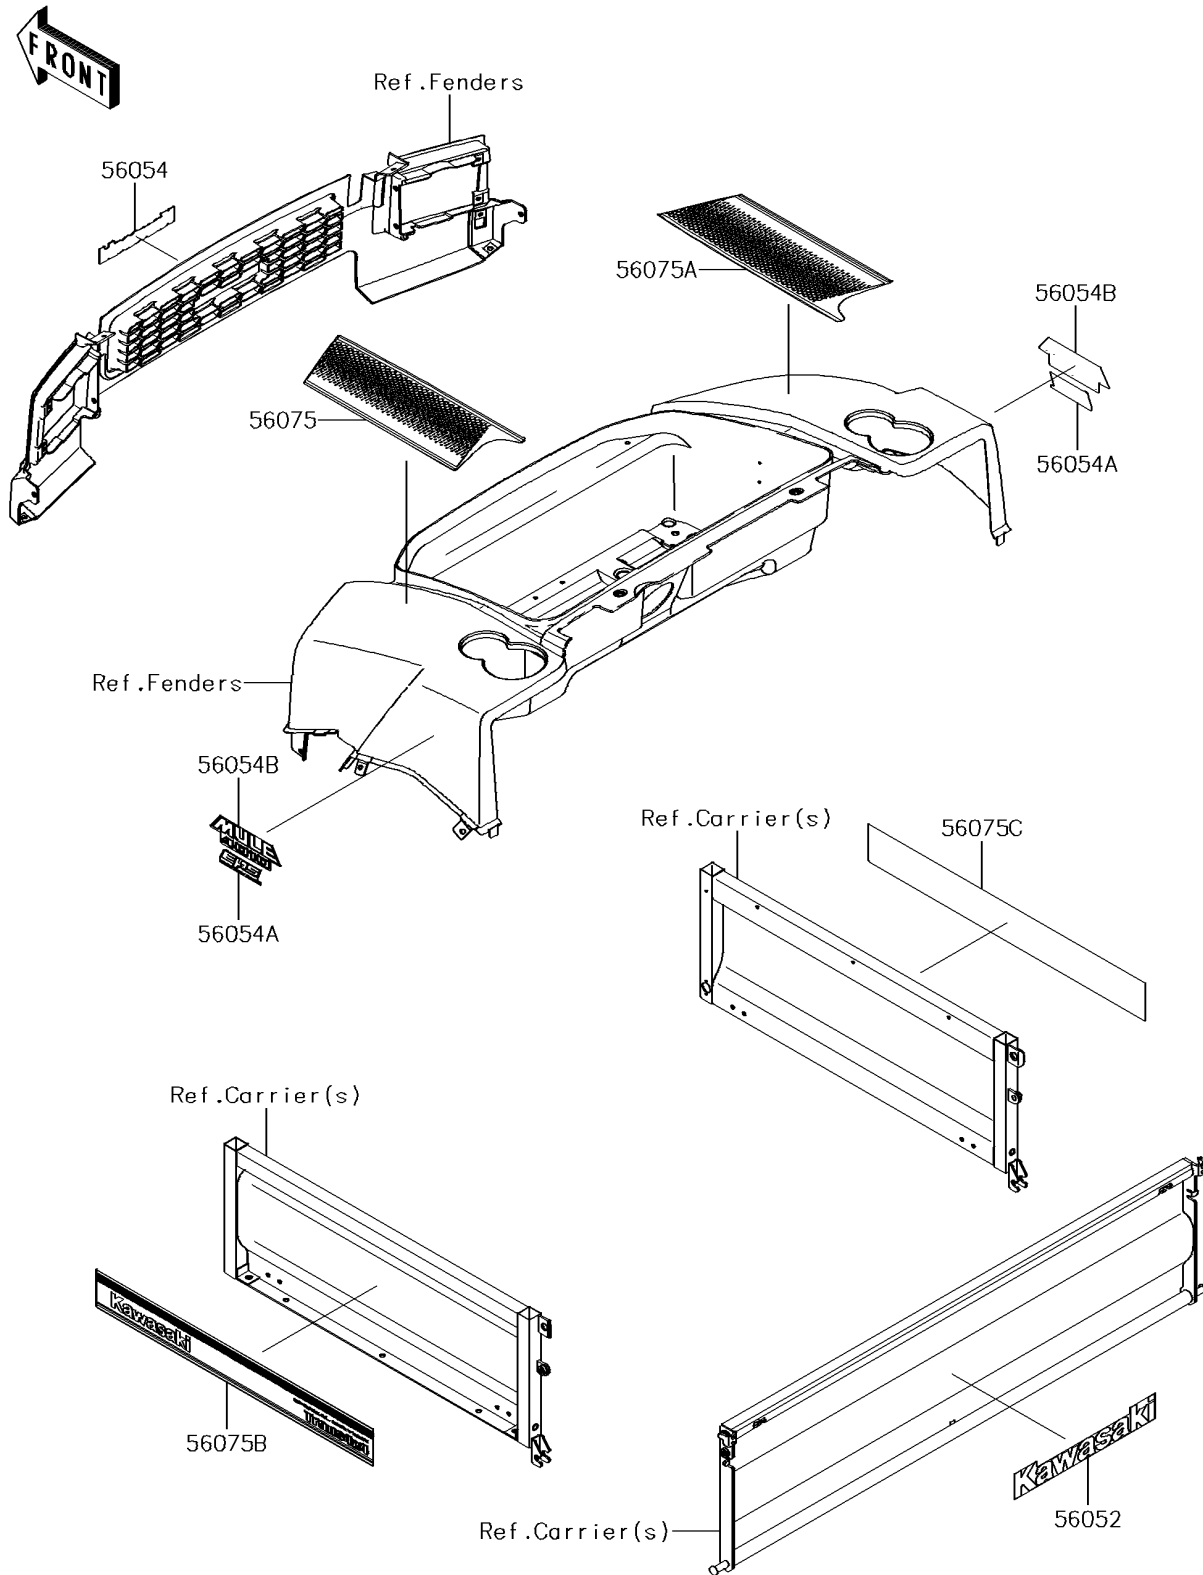

2016 MULE™ 4010 Trans 4x4® SE PARTS DIAGRAM

Decals(VGF/VHF)

F2861

2016 MULE™ 4010 Trans 4x4® SE PARTS LIST

Decals(VGF/VHF)

ITEM NAME	PART NUMBER	QUANTITY
MARK,KAWASAKI (Ref # 56052)	56052-1809	1
MARK,FRONT GRILL,KAWASAKI (Ref # 56054)	56054-0216	1
MARK,FR FENDER,EPS (Ref # 56054A)	56054-1808	1
MARK,FR FENDER,MULE4010 (Ref # 56054B)	56054-1812	1
PATTERN,FR FENDER,LH (Ref # 56075)	56075-0658	1
PATTERN,FR FENDER,RH (Ref # 56075A)	56075-0659	1
PATTERN,SIDE PLATE,LH (Ref # 56075B)	56075-0662	1
PATTERN,SIDE PLATE,RH (Ref # 56075C)	56075-0663	1