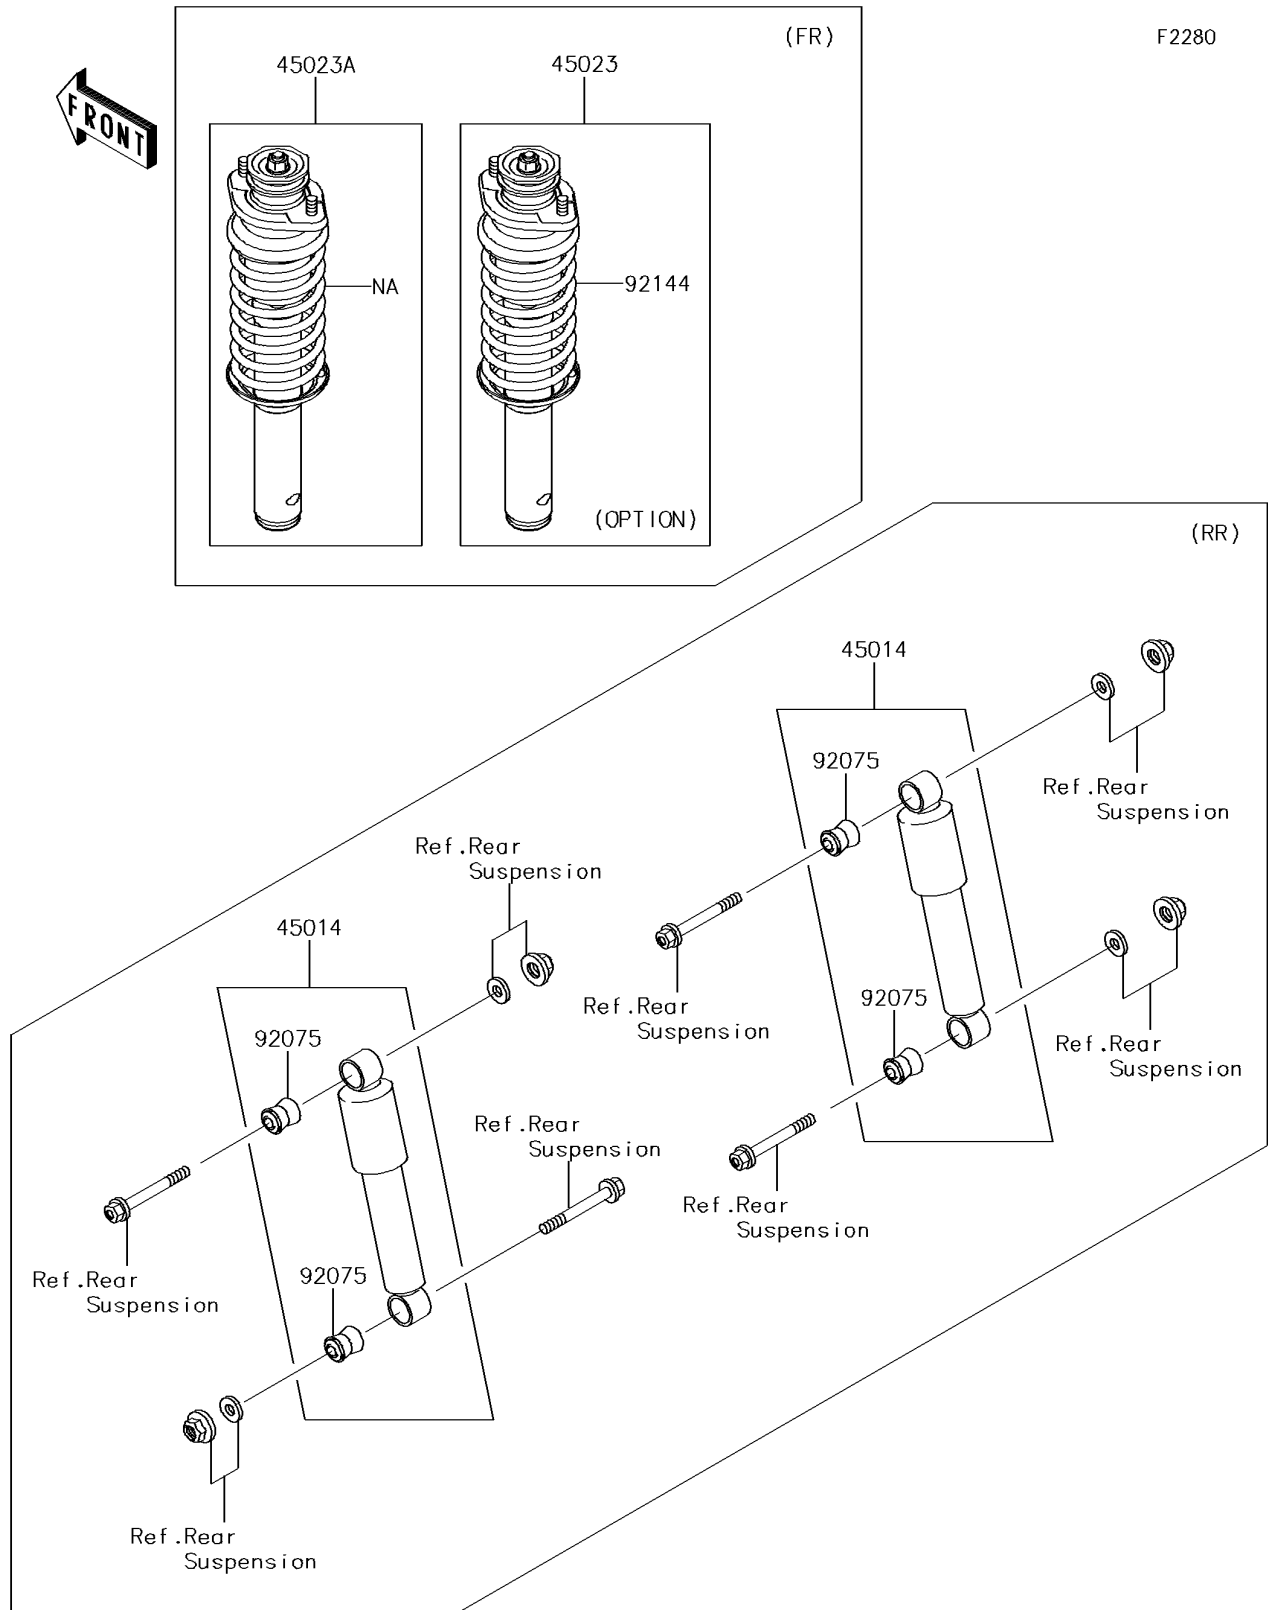

## 2016 Mule™ 4010 4x4 SE PARTS DIAGRAM

Shock Absorber(s)

## 2016 Mule™ 4010 4x4 SE PARTS LIST

Shock Absorber(s)

| ITEM NAME                             | PART NUMBER | QUANTITY |
|---------------------------------------|-------------|----------|
| SHOCKABSORBER,RR (Ref # 45014)        | 45014-1435  | 1        |
| STRUT,FR,K=3.13 (Ref # 45023)         | 45023-1006  | 1        |
| STRUT,FR,K=1.95 (Ref # 45023A)        | 45023-7503  | 1        |
| DAMPER,SHOCKABSORBER (Ref # 92075)    | 92075-1784  | 1        |
| SPRING,STRUT,K=30.7N/MM (Ref # 92144) | 92144-1919  | 1        |