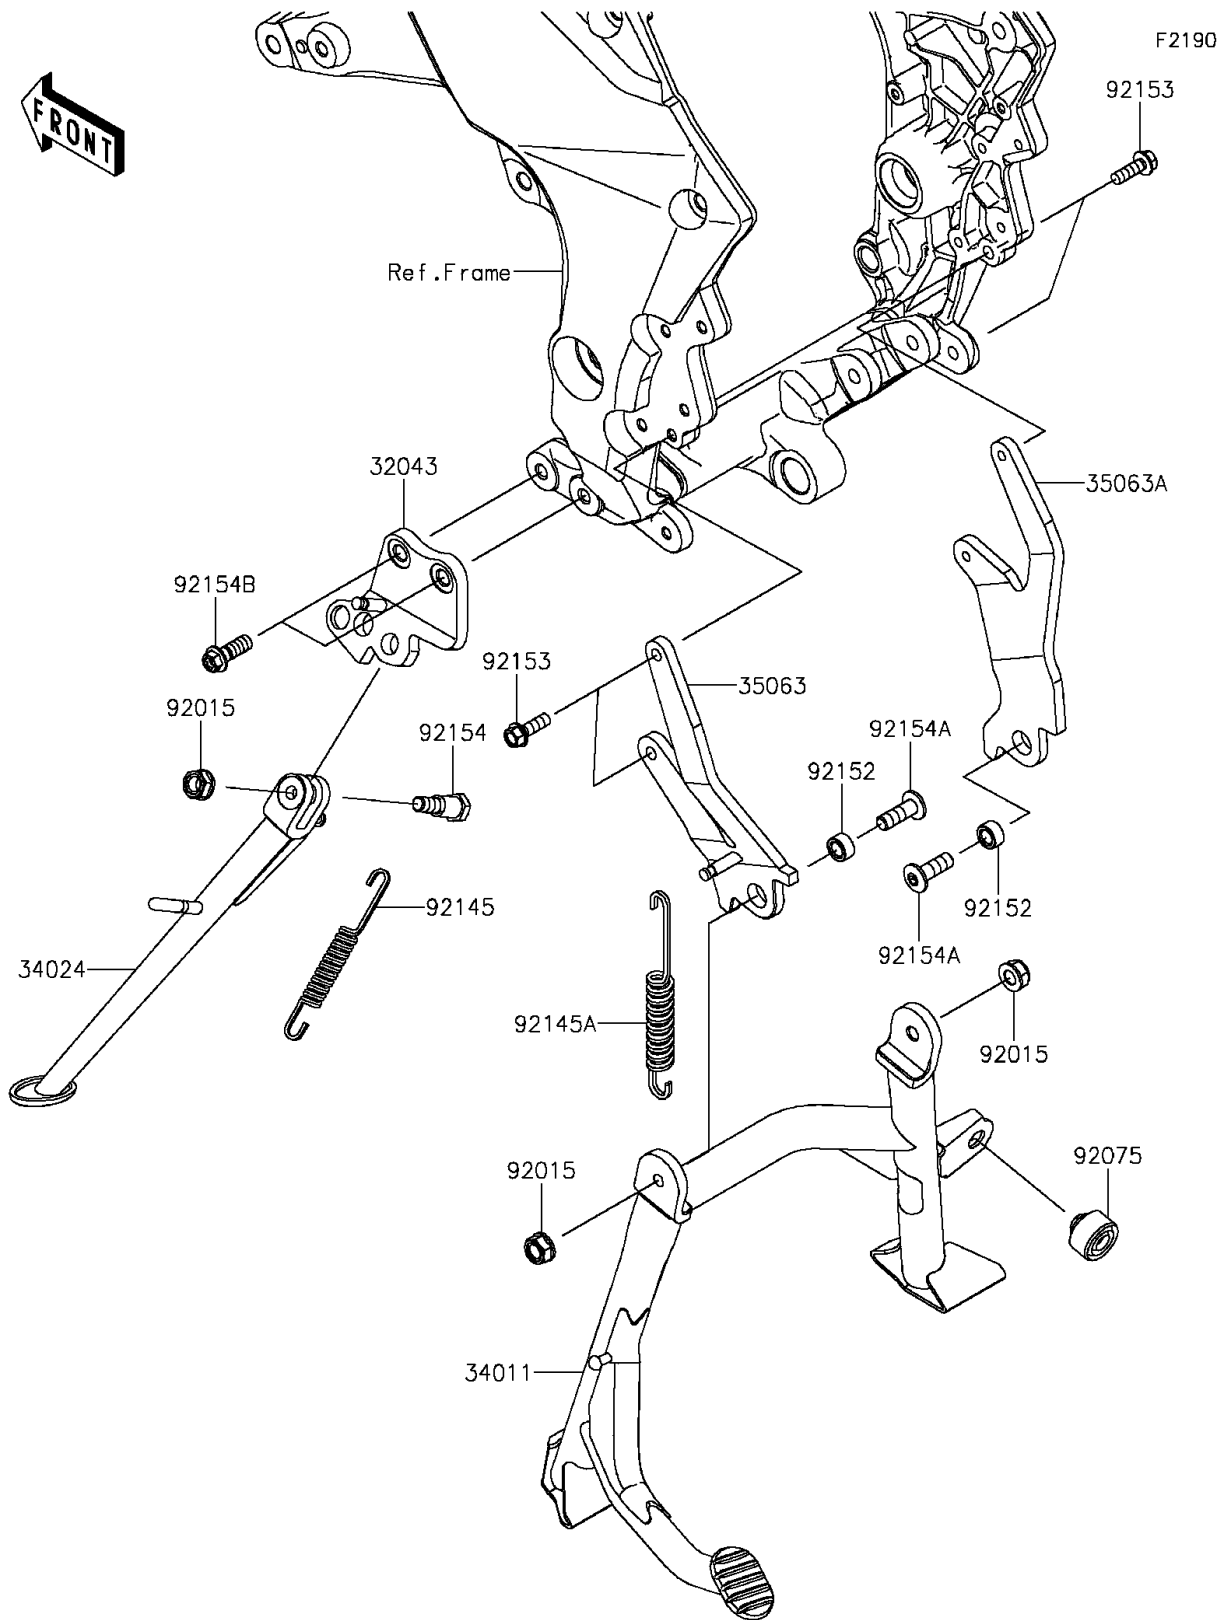

## 2015 VERSYS® 1000 ABS PARTS DIAGRAM

Stand(s)

## 2015 VERSYS® 1000 ABS PARTS LIST

Stand(s)

ITEM NAME	PART NUMBER	QUANTITY
BRACKET-STAND (Ref # 32043)	32043-0571	1
STAND-CENTER (Ref # 34011)	34011-0030	1
STAND-SIDE (Ref # 34024)	34024-0113	1
STAY,CENTER STAND,LH (Ref # 35063)	35063-0980	1
STAY,CENTER STAND,RH (Ref # 35063A)	35063-0981	1
NUT,LOCK,FLANGED,10MM (Ref # 92015)	92015-1717	1
DAMPER (Ref # 92075)	92075-015	1
SPRING,SIDE STAND (Ref # 92145)	92145-0562	1
SPRING,CENTER STAND (Ref # 92145A)	92145-1550	1
COLLAR,10X17X9 (Ref # 92152)	92152-1906	1
BOLT,FLANGED,8X25 (Ref # 92153)	92153-1768	1
BOLT,10X39 (Ref # 92154)	92154-0971	1
BOLT,SOCKET,10X30 (Ref # 92154A)	92154-1665	1
BOLT,FLANGED,10X28 (Ref # 92154B)	92154-1705	1