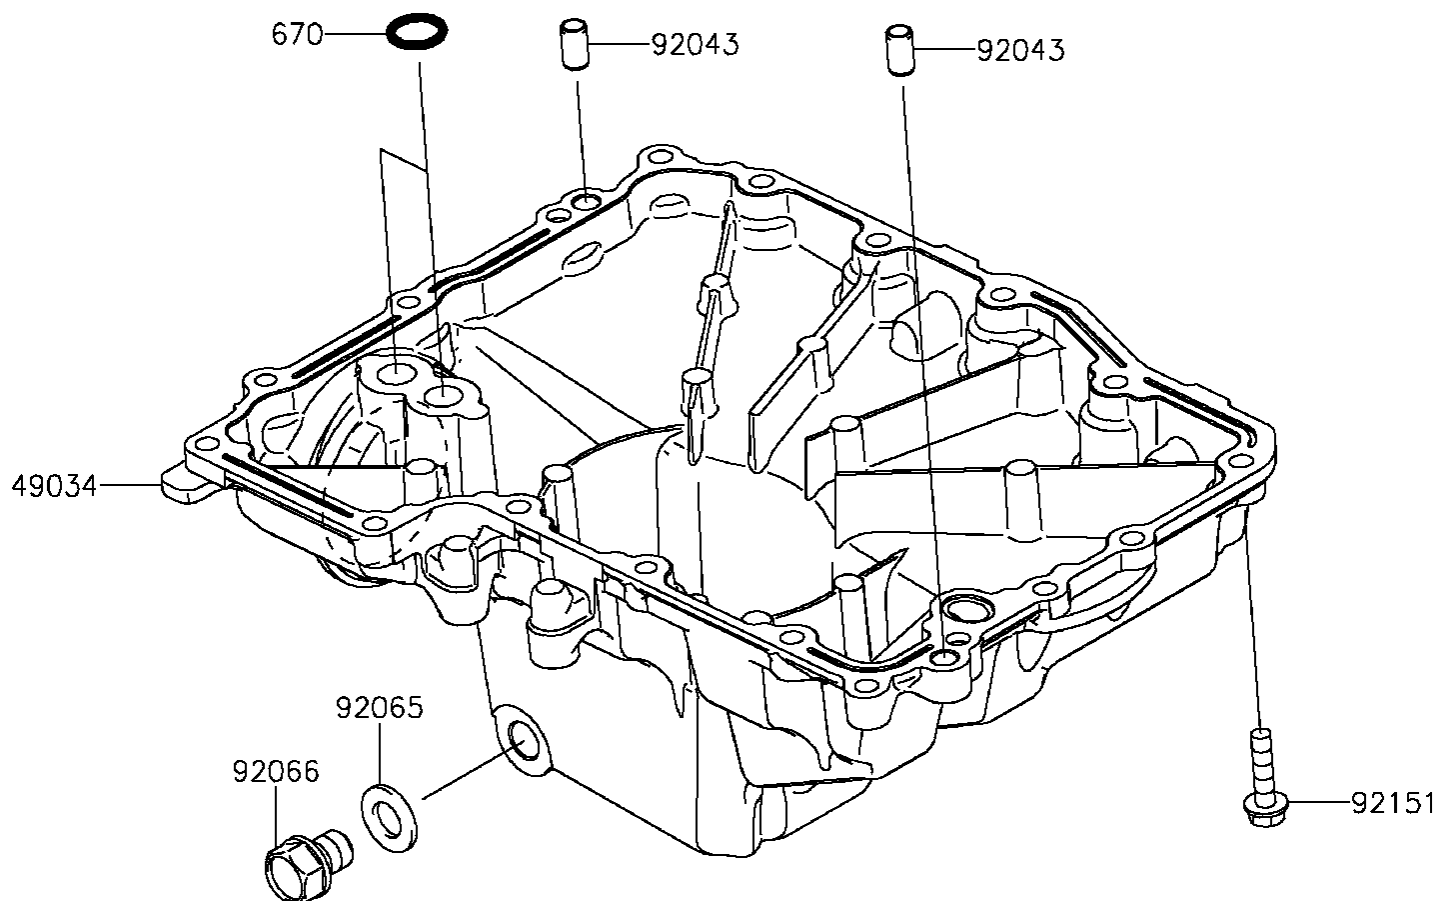

2014 NINJA® 1000 ABS PARTS DIAGRAM

Oil Pan

E1434

2014 NINJA® 1000 ABS PARTS LIST

Oil Pan

ITEM NAME	PART NUMBER	QUANTITY
PAN-OIL (Ref # 49034)	49034-0048	1
O RING,14MM (Ref # 670)	670D2014	1
PIN,6.2X8X14 (Ref # 92043)	92043-1263	1
GASKET,12X22X2 (Ref # 92065)	92065-097	1
PLUG,OIL DRAIN,12X15 (Ref # 92066)	92066-1174	1
BOLT,FLANGED,6X25 (Ref # 92151)	92151-1225	1