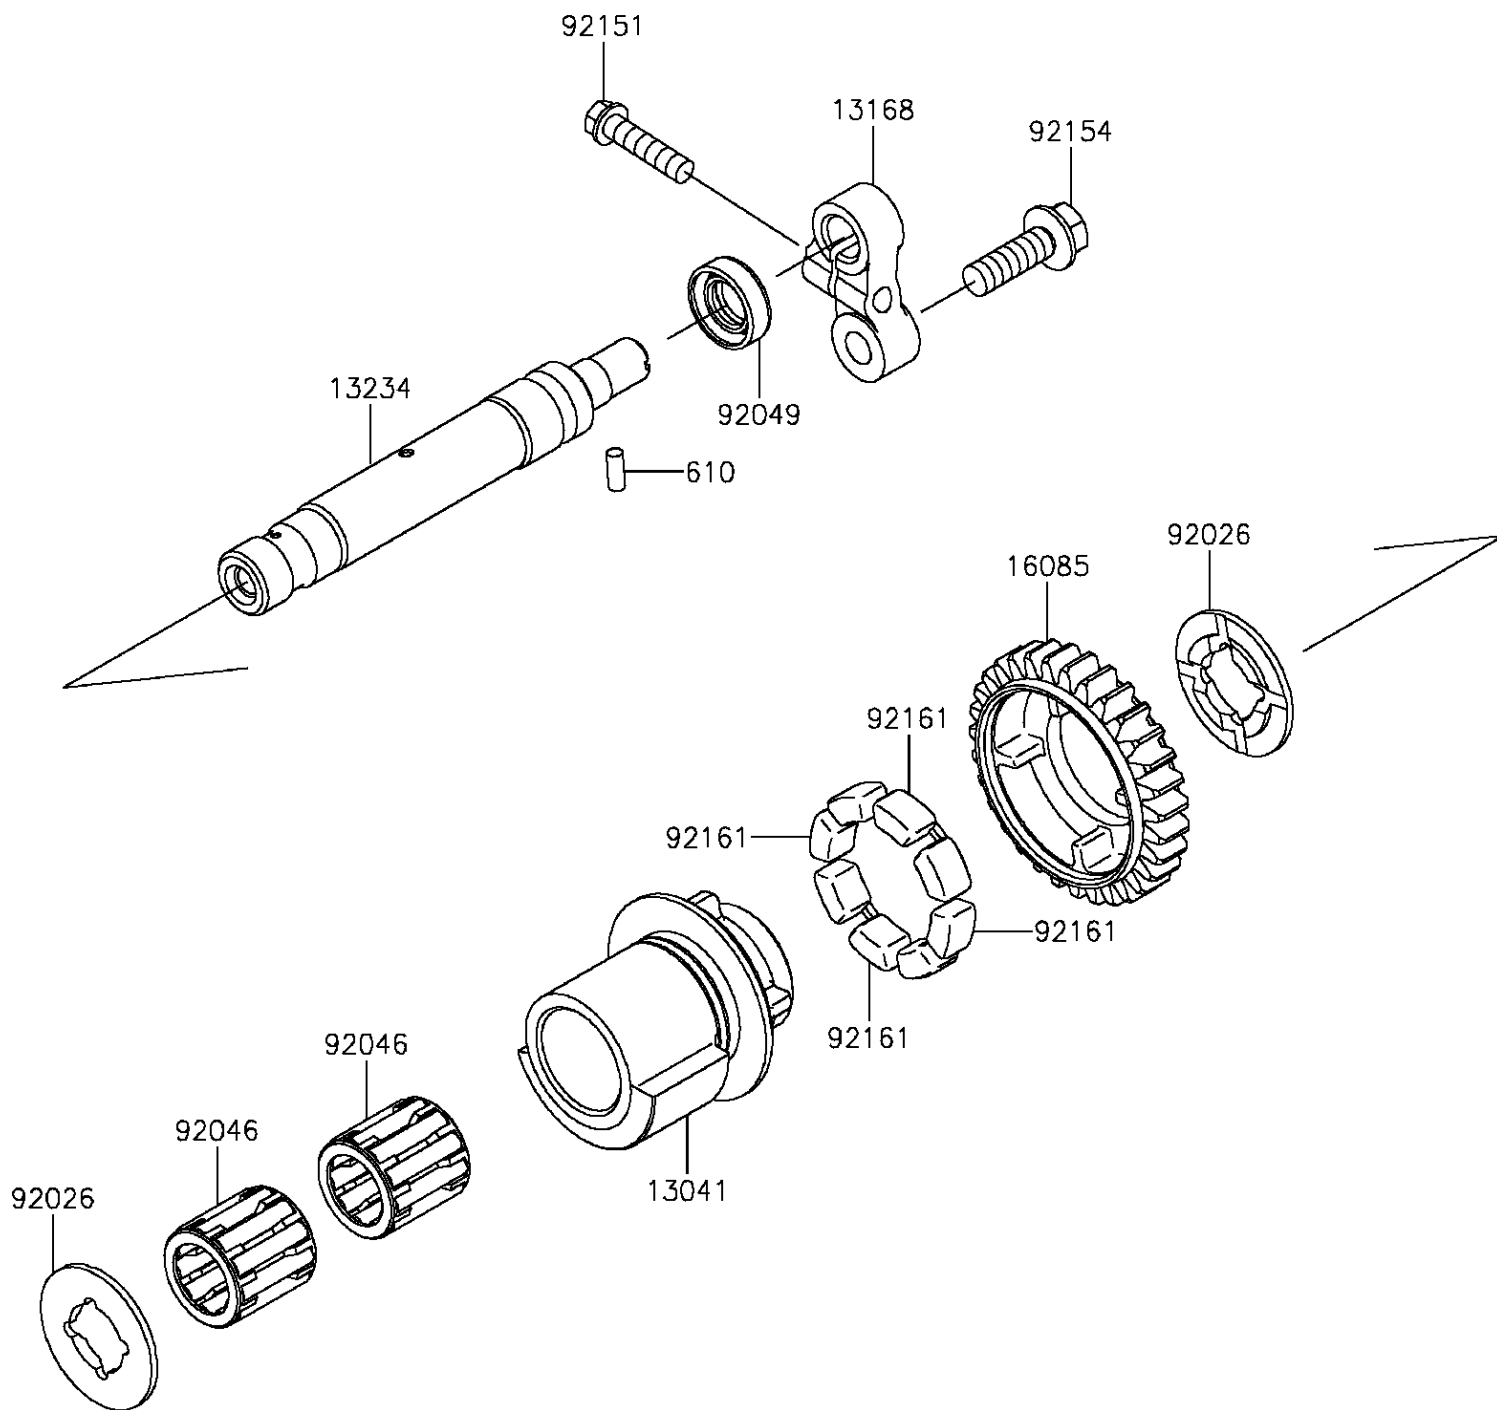

## 2014 NINJA® 1000 ABS PARTS DIAGRAM

Balancer

E1323

## 2014 NINJA® 1000 ABS PARTS LIST

### Balancer

ITEM NAME	PART NUMBER	QUANTITY
BALANCER (Ref # 13041)	13041-0040	1
LEVER (Ref # 13168)	13168-0115	1
SHAFT-COMP (Ref # 13234)	13234-0038	1
GEAR,BALANCER,31T (Ref # 16085)	16085-0134	1
ROLLER,4X10 (Ref # 610)	610A0410	1
SPACER (Ref # 92026)	92026-0082	1
BEARING-NEEDLE (Ref # 92046)	92046-1266	1
SEAL-OIL,TC 12X22X7 (Ref # 92049)	92049-2204	1
BOLT,FLANGED-SMALL,6X25 (Ref # 92151)	92151-1930	1
BOLT,FLANGED,8X25 (Ref # 92154)	92154-0413	1
DAMPER (Ref # 92161)	92161-1055	1