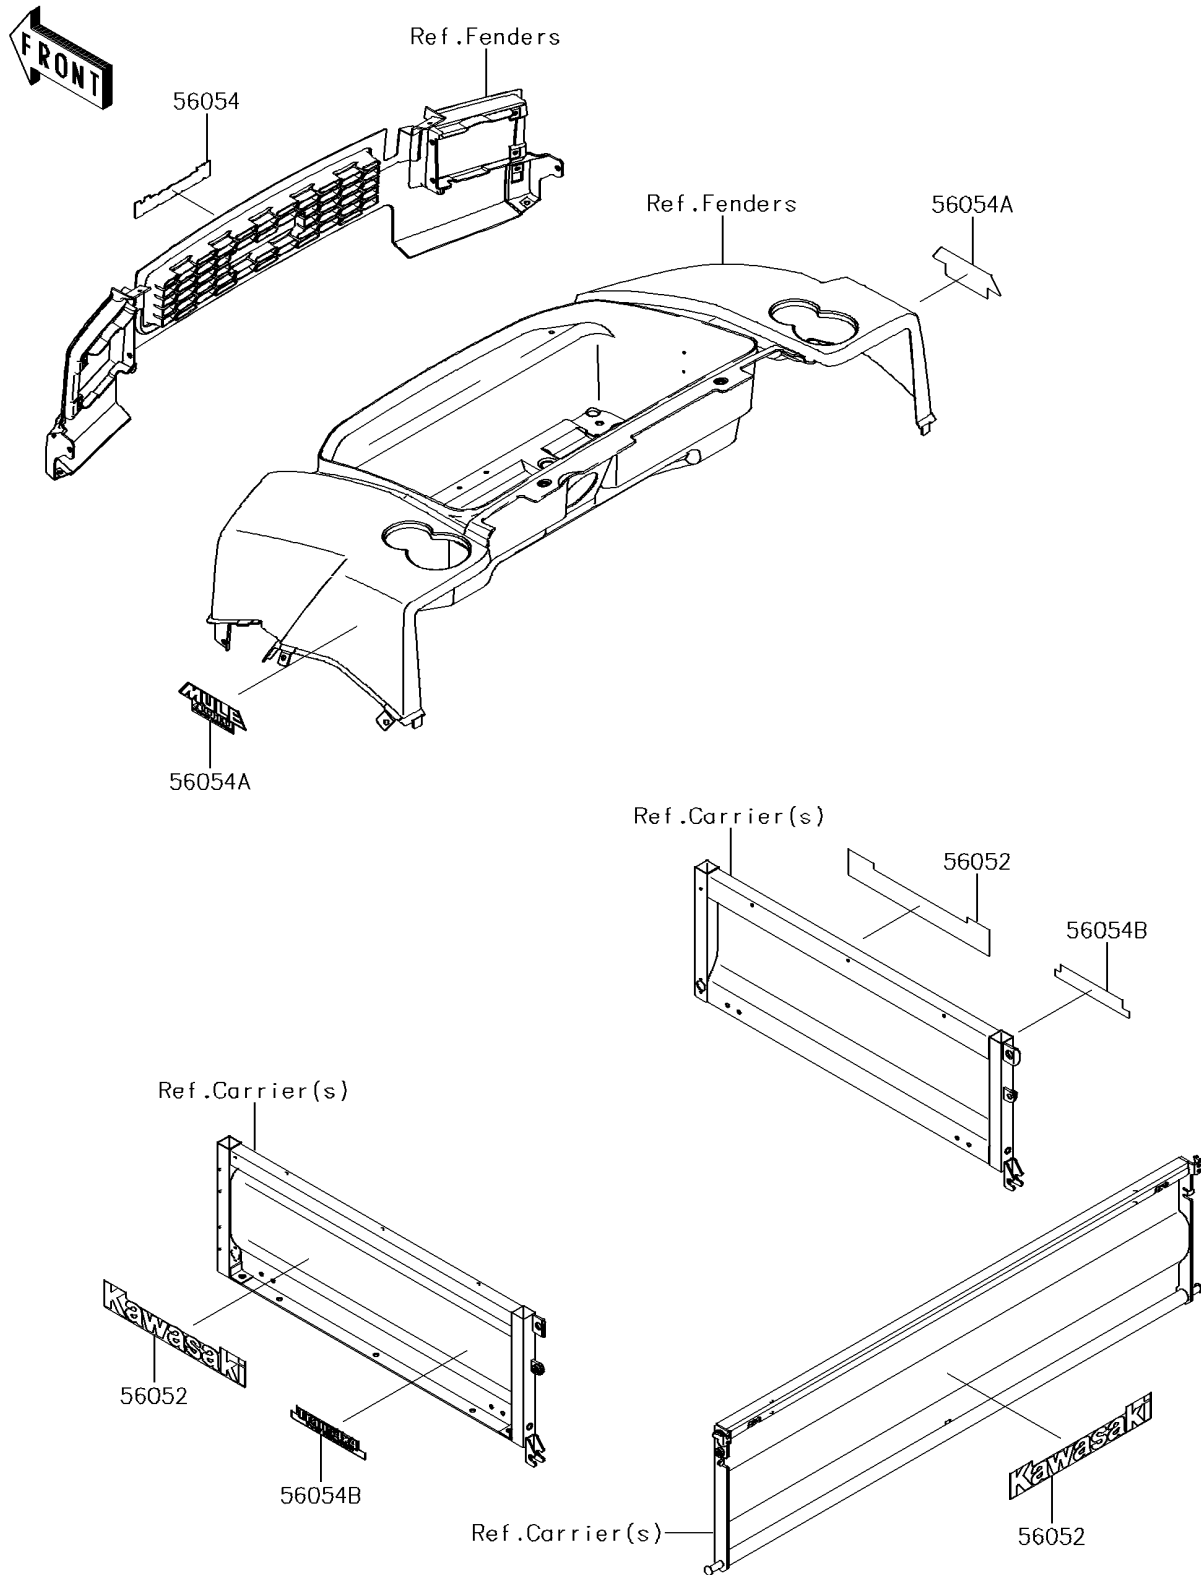

2014 MULE™ 4010 Trans4x4® CAMO PARTS DIAGRAM

Decals(SEF/SFF)

F2861

2014 MULE™ 4010 Trans4x4® CAMO PARTS LIST

Decals(SEF/SFF)

ITEM NAME	PART NUMBER	QUANTITY
MARK,SIDE PLATE,KAWASAKI (Ref # 56052)	56052-0105	1
MARK,FRONT GRILL,KAWASAKI (Ref # 56054)	56054-0216	1
MARK,FR FENDER,MULE 4010 (Ref # 56054A)	56054-0781	1
MARK,SIDE PLATE,TRANS4X4 (Ref # 56054B)	56054-0782	1