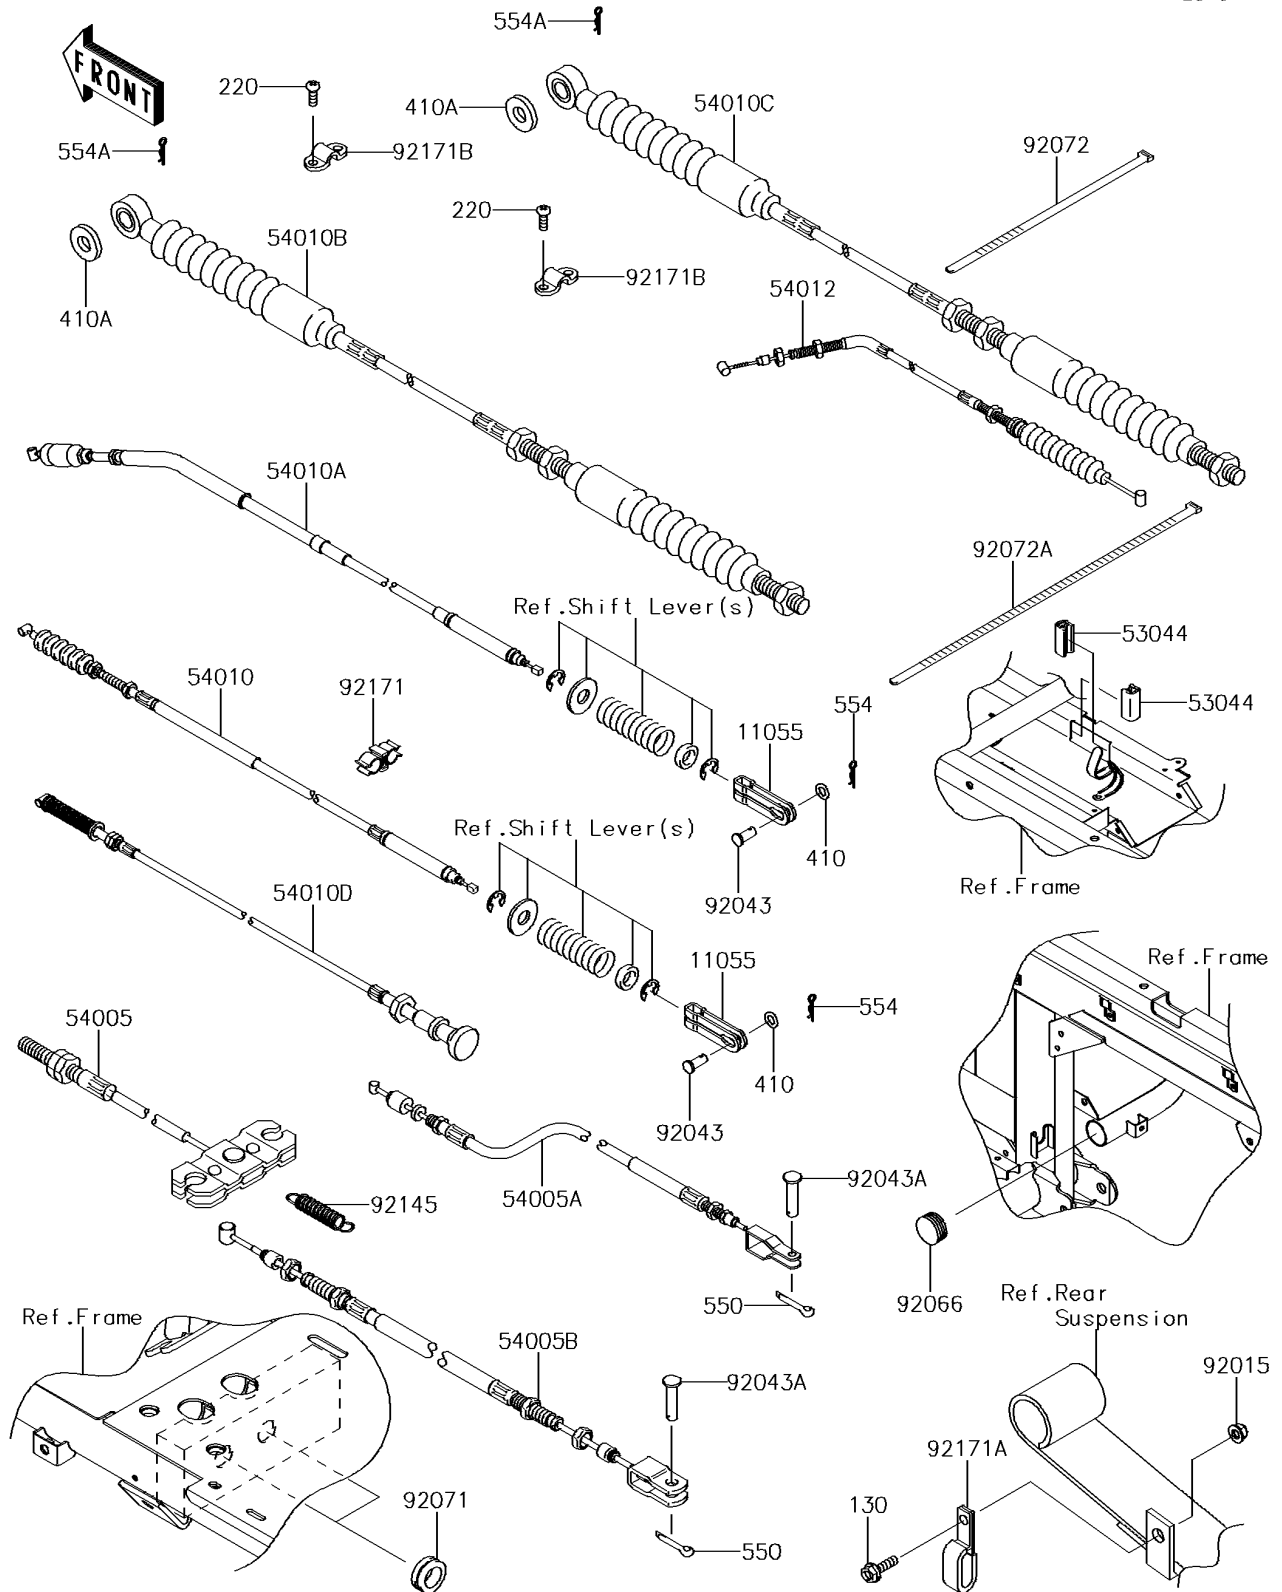

## 2014 MULE™ 4010 Trans4x4® CAMO PARTS DIAGRAM

Cables

F2540

## 2014 MULE™ 4010 Trans4x4® CAMO PARTS LIST

### Cables

ITEM NAME	PART NUMBER	QUANTITY
BRACKET,DIFF LOCK (Ref # 11055)	11055-7505	1
BOLT-FLANGED,6X20 (Ref # 130)	130AA0620	1
SCREW-PAN-CROS,5X14 (Ref # 220)	220AA0514	1
WASHER-PLAIN-SMALL (Ref # 410)	410AA0600	1
WASHER-PLAIN-SMALL,8MM (Ref # 410A)	410AA0800	1
TRIM,L=22 (Ref # 53044)	53044-7503	1
CABLE-BRAKE,PARKING,FR (Ref # 54005)	54005-1198	1
CABLE-BRAKE,PARKING,RR,RH (Ref # 54005A)	54005-7502	1
CABLE-BRAKE,PARKING,RR,LH (Ref # 54005B)	54005-7503	1
CABLE,2-4WD (Ref # 54010)	54010-0045	1
CABLE,DIFF LOCK (Ref # 54010A)	54010-0111	1
CABLE,SHIFT CONTROL (Ref # 54010B)	54010-0132	1
CABLE,HI/LOW (Ref # 54010C)	54010-0133	1
CABLE,HOOD (Ref # 54010D)	54010-0600	1
CABLE-THROTTLE (Ref # 54012)	54012-7505	1
PIN-COTTER,2.0X22 (Ref # 550)	550AA2022	1
PIN-SNAP,1.2X21.2 (Ref # 554)	554DA0600	1
PIN-SNAP (Ref # 554A)	554DA0800	1
NUT,LOCK,FLANGED,6MM (Ref # 92015)	92015-1675	1
PIN,6X11 (Ref # 92043)	92043-092	1
PIN (Ref # 92043A)	92043-1039	1
PLUG (Ref # 92066)	92066-7503	1
GROMMET (Ref # 92071)	92071-1027	1
BAND,L=188 (Ref # 92072)	92072-1239	1
BAND,L=368.3 (Ref # 92072A)	92072-3872	1
SPRING (Ref # 92145)	92145-7506	1
CLAMP (Ref # 92171)	92171-0129	1
CLAMP,CABLE (Ref # 92171A)	92171-0176	1
CLAMP (Ref # 92171B)	92171-1203	1