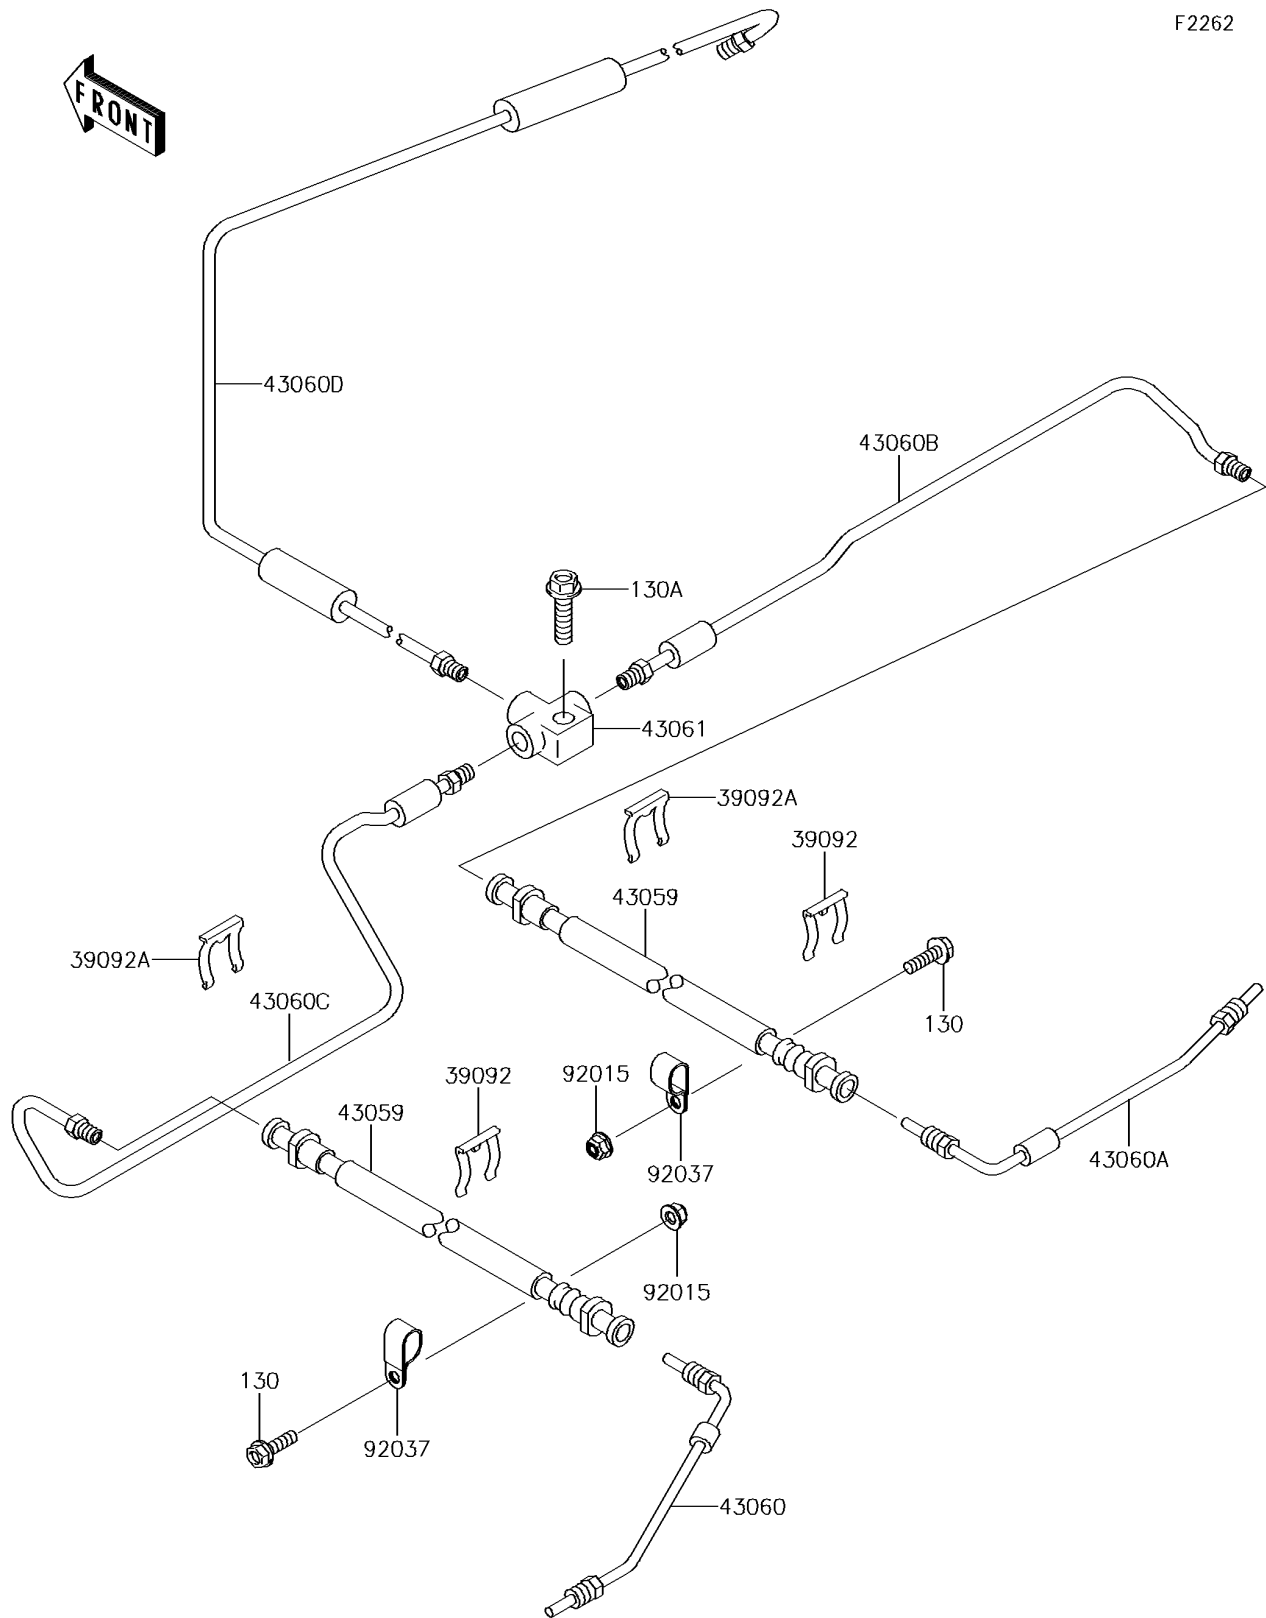

## 2014 MULE™ 4010 Trans4x4® CAMO PARTS DIAGRAM

Brake Piping

F2262

## 2014 MULE™ 4010 Trans4x4® CAMO PARTS LIST

### Brake Piping

ITEM NAME	PART NUMBER	QUANTITY
BOLT-FLANGED,6X20 (Ref # 130)	130AA0620	1
BOLT-FLANGED,8X30 (Ref # 130A)	130AA0830	1
PIN-HAIR (Ref # 39092)	39092-1052	1
PIN-HAIR (Ref # 39092A)	39092-1059	1
HOSE-BRAKE,RR (Ref # 43059)	43059-1490	1
PIPE-BRAKE,RR,LH (Ref # 43060)	43060-1083	1
PIPE-BRAKE,RR,RH (Ref # 43060A)	43060-1084	1
PIPE-BRAKE,MIDDLE,RH (Ref # 43060B)	43060-7503	1
PIPE-BRAKE,MIDDLE,LH (Ref # 43060C)	43060-7504	1
PIPE-BRAKE,FR (Ref # 43060D)	43060-7505	1
JOINT-BRAKE (Ref # 43061)	43061-1063	1
NUT,LOCK,FLANGED,6MM (Ref # 92015)	92015-1675	1
CLAMP (Ref # 92037)	92037-1608	1