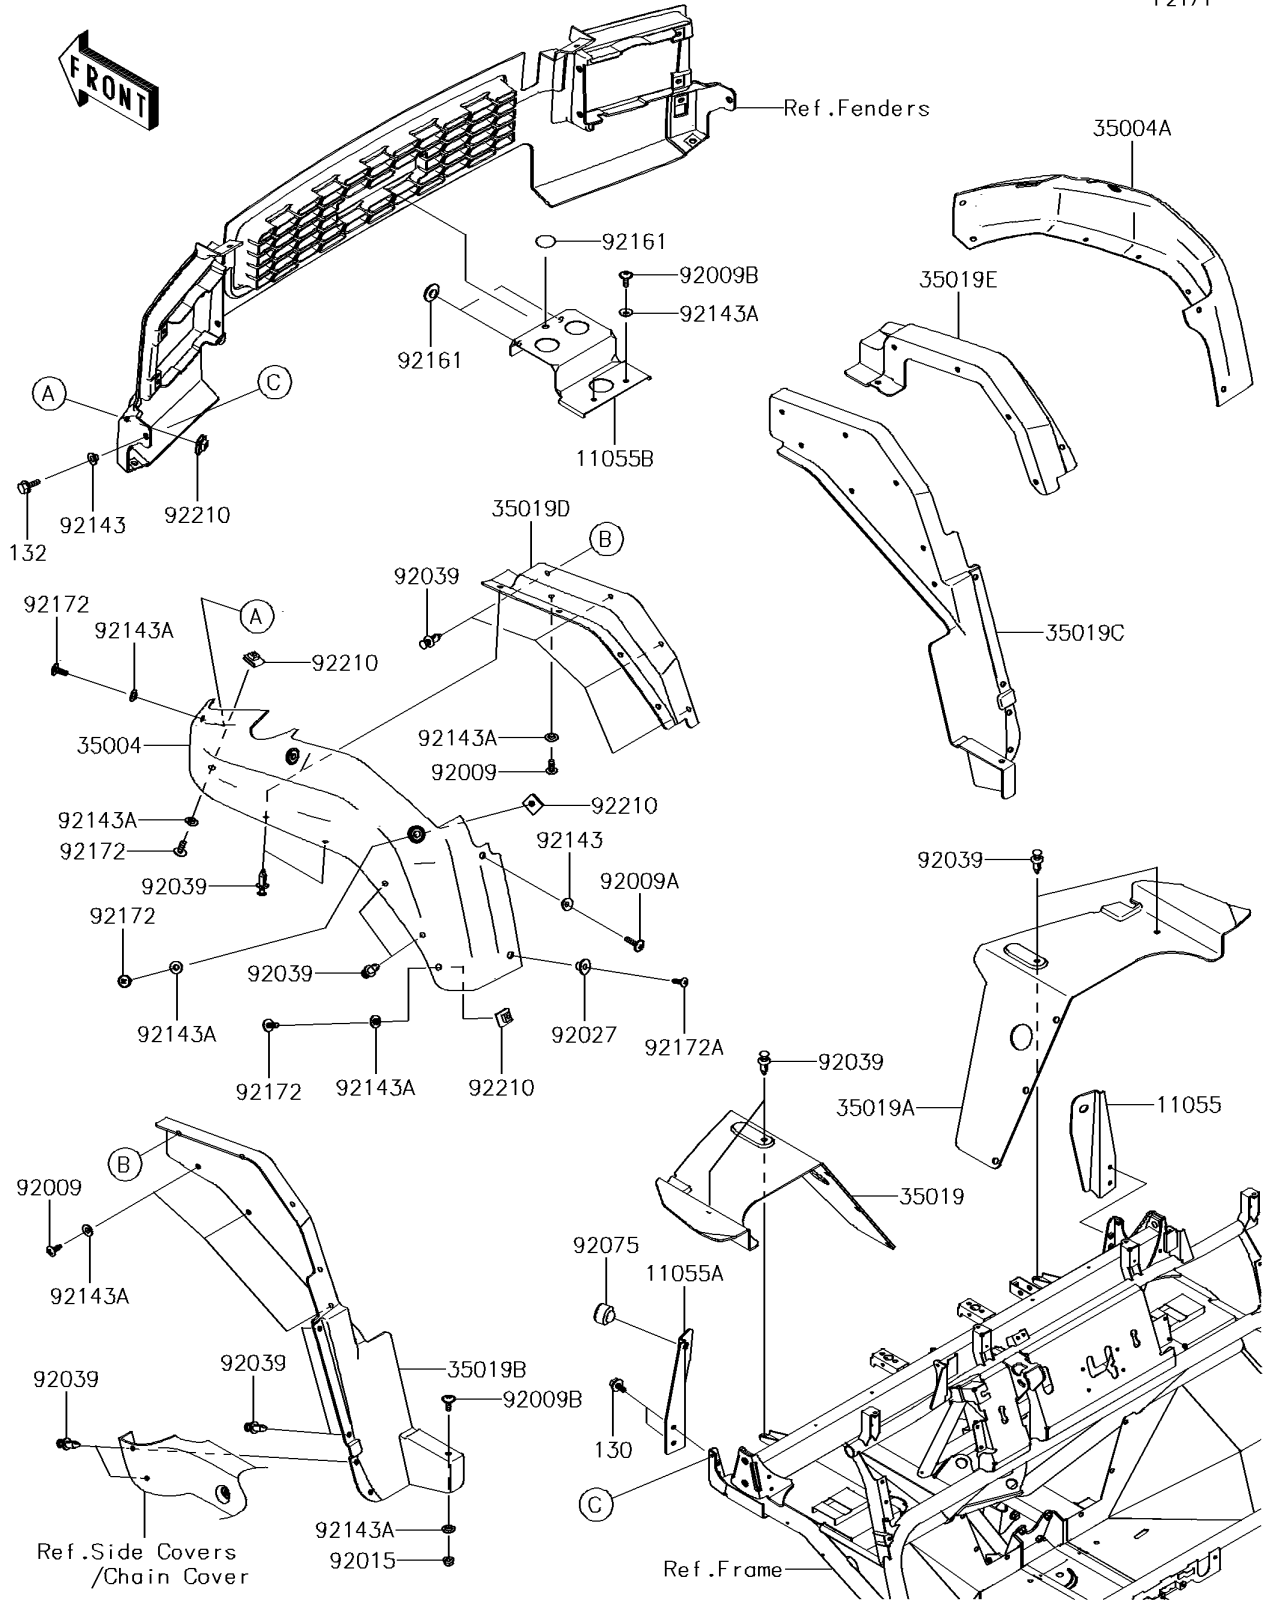

## 2014 MULE™ 4010 Trans4x4® CAMO PARTS DIAGRAM

Front Fender(s)

F2171

## 2014 MULE™ 4010 Trans4x4® CAMO PARTS LIST

Front Fender(s)

ITEM NAME	PART NUMBER	QUANTITY
BRACKET (Ref # 11055)	11055-0917	1
BRACKET (Ref # 11055A)	11055-0918	1
BRACKET (Ref # 11055B)	11055-0954	1
BOLT-FLANGED,6X14 (Ref # 130)	130BA0614	1
BOLT-FLANGED-SMALL,6X20 (Ref # 132)	132BA0620	1
FENDER-FRONT,SIDE,LH,F.BLACK (Ref # 35004)	35004-0123-6Z	1
FENDER-FRONT,SIDE,RH,F.BLACK (Ref # 35004A)	35004-0124-6Z	1
FLAP,FR,LH (Ref # 35019)	35019-0062	1
FLAP,FR,RH (Ref # 35019A)	35019-0063	1
FLAP,SIDE,RR,LH (Ref # 35019B)	35019-0064	1
FLAP,SIDE,RR,RH (Ref # 35019C)	35019-0065	1
FLAP,SIDE,MIDDLE,LH (Ref # 35019D)	35019-0068	1
FLAP,SIDE,MIDDLE,RH (Ref # 35019E)	35019-0069	1
SCREW,TAPPING,6X16 (Ref # 92009)	92009-1166	1
SCREW,6X22,BLACK (Ref # 92009A)	92009-1256	1
SCREW,6X16 (Ref # 92009B)	92009-1621	1
NUT,LOCK,FLANGED,6MM (Ref # 92015)	92015-1675	1
COLLAR (Ref # 92027)	92027-1767	1
RIVET (Ref # 92039)	92039-0776	1
DAMPER (Ref # 92075)	92075-015	1
COLLAR (Ref # 92143)	92143-1057	1
COLLAR (Ref # 92143A)	92143-1087	1
DAMPER,RUBBER (Ref # 92161)	92161-1200	1
SCREW,TAPPING,6X20 (Ref # 92172)	92172-0488	1
SCREW (Ref # 92172A)	92172-1072	1
NUT,LEAF SPRING,6MM (Ref # 92210)	92210-0624	1