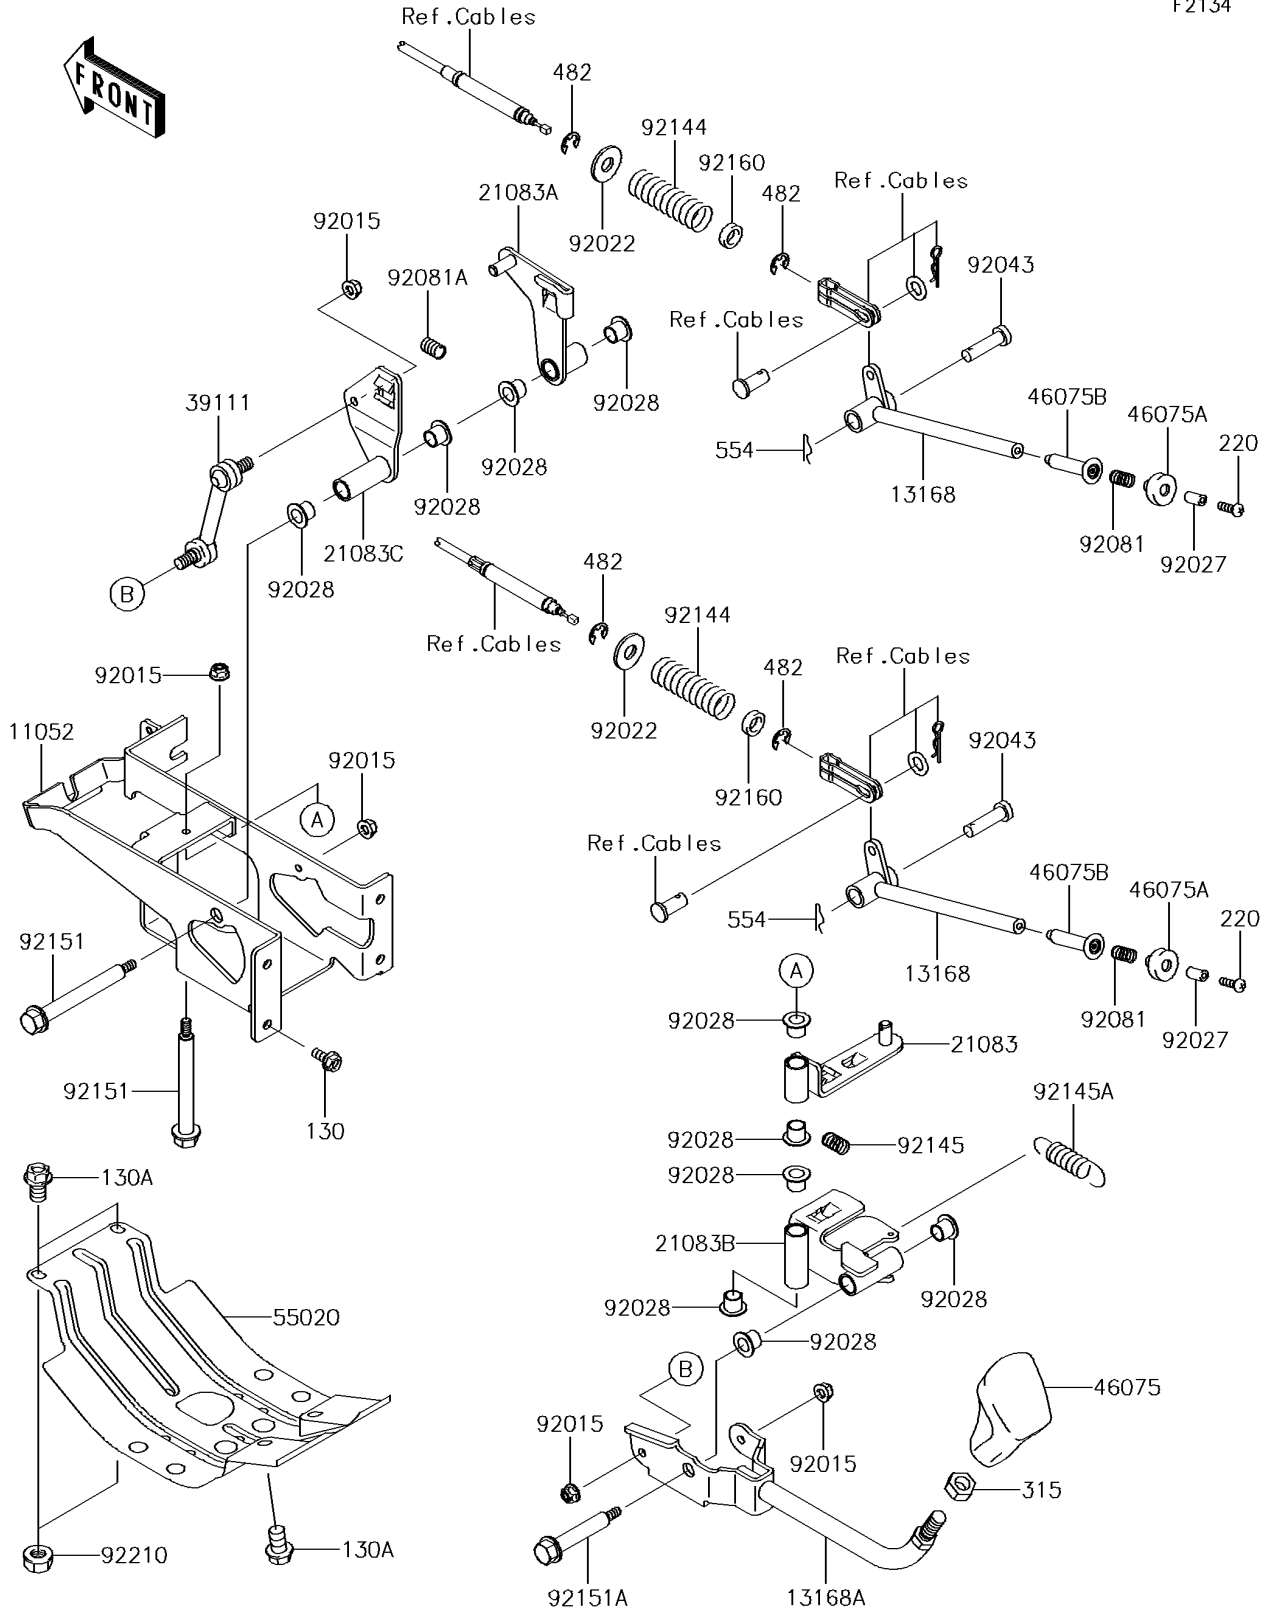

2014 MULE™ 4010 Trans4x4® CAMO PARTS DIAGRAM

Shift Lever(s)

F2134

2014 MULE™ 4010 Trans4x4® CAMO PARTS LIST

Shift Lever(s)

ITEM NAME	PART NUMBER	QUANTITY
BRACKET,SHIFT CONTROL (Ref # 11052)	11052-1263	1
BOLT-FLANGED,6X14 (Ref # 130)	130AB0614	1
BOLT-FLANGED,10X16 (Ref # 130A)	130BA1016	1
LEVER,DIFF MODE CONTROL (Ref # 13168)	13168-1428	1
LEVER,SHIFT (Ref # 13168A)	13168-1719	1
ARM (Ref # 21083)	21083-1151	1
ARM (Ref # 21083A)	21083-1152	1
ARM (Ref # 21083B)	21083-1155	1
ARM (Ref # 21083C)	21083-1162	1
SCREW-PAN-CROS,5X14 (Ref # 220)	220AB0514	1
NUT-HEX-FINE (Ref # 315)	315BB1000	1
ROD-TIE (Ref # 39111)	39111-1169	1
GRIP,SHIFT LEVER (Ref # 46075)	46075-0054	1
GRIP,UPP (Ref # 46075A)	46075-1085	1
GRIP,LWR (Ref # 46075B)	46075-1086	1
CIRCLIP-TYPE-E,8MM (Ref # 482)	482EA8000	1
GUARD,FRONT DIFF CASE (Ref # 55020)	55020-0171	1
PIN-SNAP,10MM (Ref # 554)	554DA1000	1
NUT,LOCK,FLANGED,6MM (Ref # 92015)	92015-1675	1
WASHER,10.5X26X2.3 (Ref # 92022)	92022-044	1
COLLAR (Ref # 92027)	92027-1987	1
BUSHING (Ref # 92028)	92028-1507	1
PIN,10X34 (Ref # 92043)	92043-1069	1
SPRING (Ref # 92081)	92081-1714	1
SPRING (Ref # 92081A)	92081-1847	1
SPRING (Ref # 92144)	92144-1510	1
SPRING (Ref # 92145)	92145-0073	1
SPRING (Ref # 92145A)	92145-1326	1
BOLT,6MM (Ref # 92151)	92151-1746	1

2014 MULE™ 4010 Trans4x4® CAMO PARTS LIST

Shift Lever(s)

ITEM NAME	PART NUMBER	QUANTITY
BOLT,6MM (Ref # 92151A)	92151-1747	1
DAMPER (Ref # 92160)	92160-3754	1
NUT,LOCK,10MM (Ref # 92210)	92210-1204	1