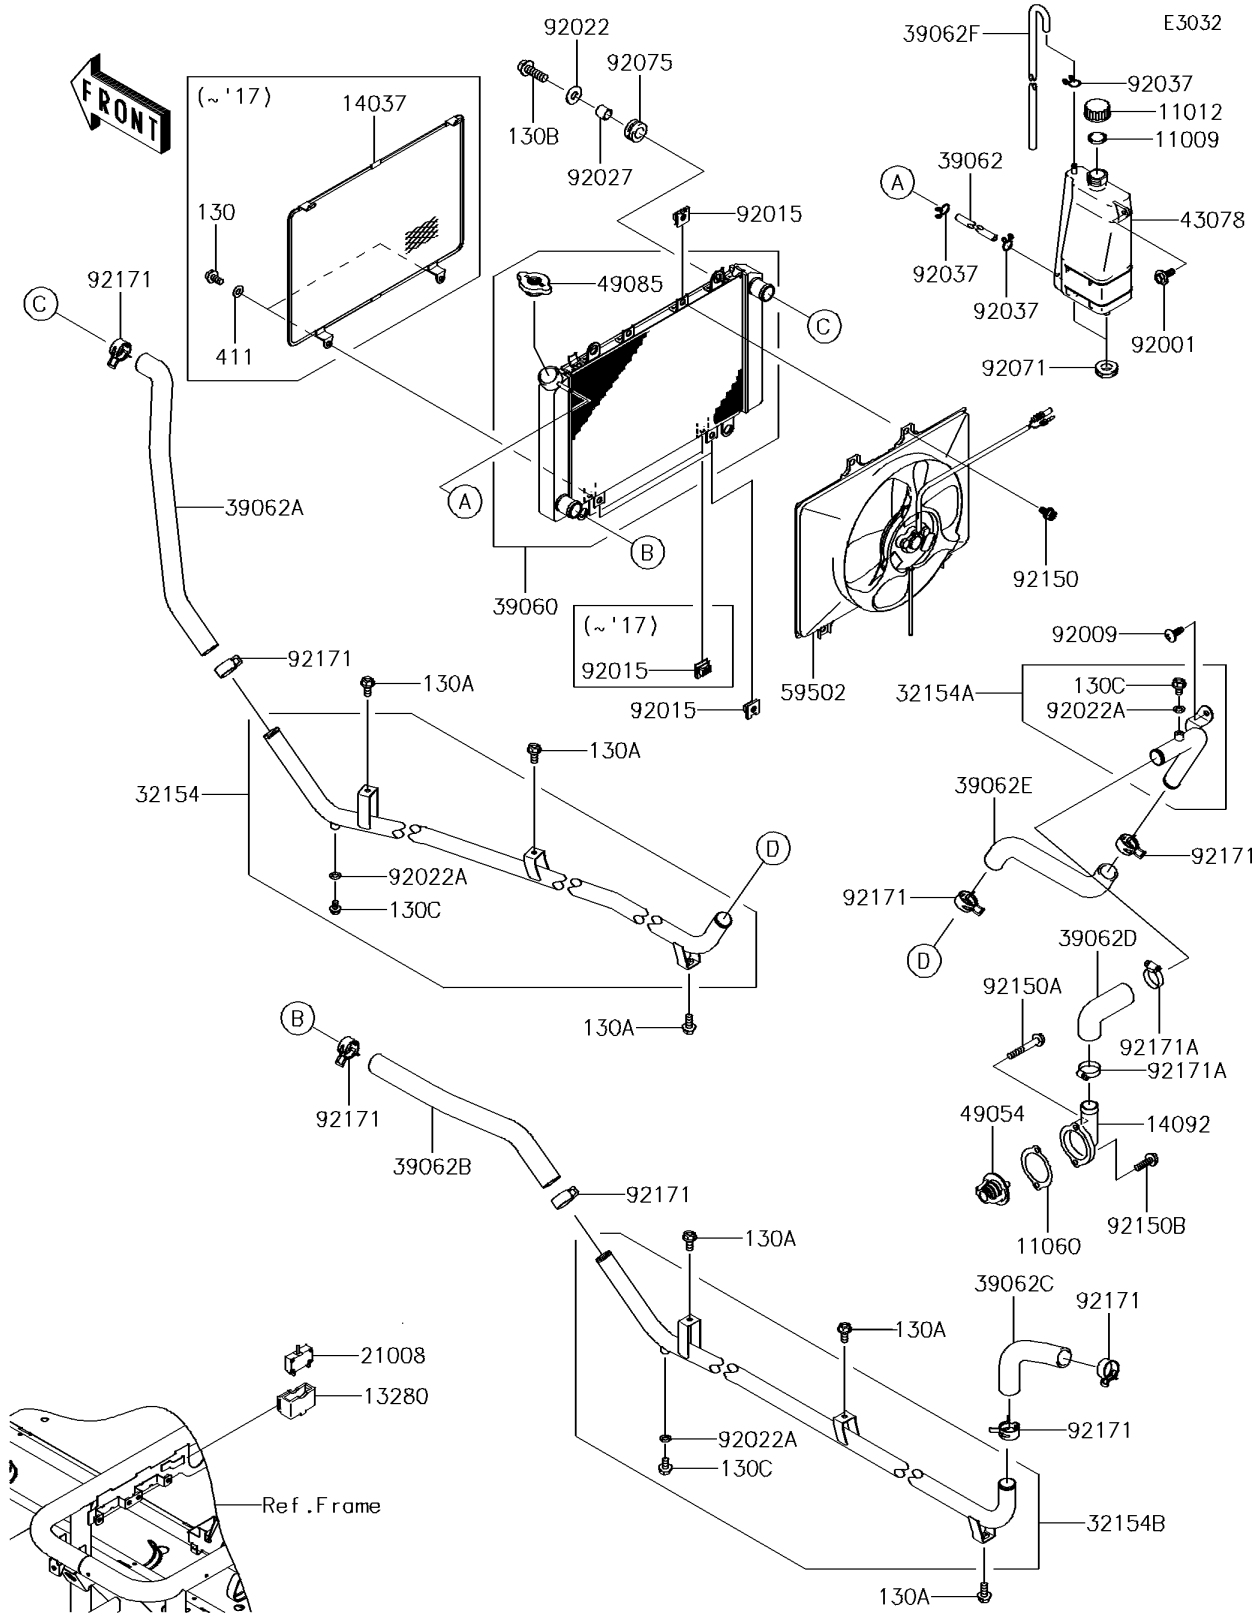

## 2014 MULE™ 4010 Trans4x4® CAMO PARTS DIAGRAM

Radiator

## 2014 MULE™ 4010 Trans4x4® CAMO PARTS LIST

Radiator

ITEM NAME	PART NUMBER	QUANTITY
GASKET,RESERVOIR TANK CAP (Ref # 11009)	11009-1145	1
CAP (Ref # 11012)	11012-1084	1
GASKET,THERMOSTAT COVER (Ref # 11060)	11060-2084	1
BOLT-FLANGED,6X12 (Ref # 130)	130BA0612	1
BOLT-FLANGED,6X14 (Ref # 130A)	130BA0614	1
BOLT-FLANGED,8X25 (Ref # 130B)	130BA0825	1
BOLT-FLANGED,6X10 (Ref # 130C)	130BB0610	1
HOLDER,BREAKER (Ref # 13280)	13280-0082	1
SCREEN (Ref # 14037)	14037-0088	1
COVER,THERMOSTAT (Ref # 14092)	14092-1140	1
BREAKER,FAN MOTOR (Ref # 21008)	21008-0001	1
PIPE,RH FR (Ref # 32154)	32154-7503	1
PIPE,RH RR (Ref # 32154A)	32154-7505	1
PIPE,LH (Ref # 32154B)	32154-7507	1
RADIATOR (Ref # 39060)	39060-0066	1
HOSE-COOLING,5.5X10.5X650 (Ref # 39062)	39062-0266	1
HOSE-COOLING,PIPE-RAD. (Ref # 39062A)	39062-0282	1
HOSE-COOLING,RAD.-LH PIPE (Ref # 39062B)	39062-0283	1
HOSE-COOLING,PIPE-E/G (Ref # 39062C)	39062-0286	1
HOSE-COOLING (Ref # 39062D)	39062-1832	1
HOSE-COOLING (Ref # 39062E)	39062-7502	1
HOSE-COOLING,DRAIN (Ref # 39062F)	39062-7507	1
RESERVOIR (Ref # 43078)	43078-0062	1
THERMOSTAT (Ref # 49054)	49054-2056	1
CAP-ASSY-PRESSURE (Ref # 49085)	49085-1066	1
FAN-ASSY (Ref # 59502)	59502-0042	1
BOLT,W/P,6X16 (Ref # 92001)	92001-1860	1
SCREW,TAPPING,6X16 (Ref # 92009)	92009-1166	1
NUT (Ref # 92015)	92015-1487	1

## 2014 MULE™ 4010 Trans4x4® CAMO PARTS LIST

Radiator

ITEM NAME	PART NUMBER	QUANTITY
WASHER,8.5X20X1.6,BLACK (Ref # 92022)	92022-1317	1
WASHER,6.2X11X1 (Ref # 92022A)	92022-304	1
COLLAR,8.8X12X10.7 (Ref # 92027)	92027-102	1
CLAMP,TUBE (Ref # 92037)	92037-147	1
GROMMET (Ref # 92071)	92071-1115	1
DAMPER (Ref # 92075)	92075-294	1
BOLT,6X12 (Ref # 92150)	92150-1186	1
BOLT,6X40 (Ref # 92150A)	92150-2230	1
BOLT,6X20 (Ref # 92150B)	92150-2231	1
CLAMP,COOLING HOSE (Ref # 92171)	92171-0060	1
CLAMP (Ref # 92171A)	92171-0179	1
WASHER-PLAIN,6MM (Ref # 411)	411AA0600	1