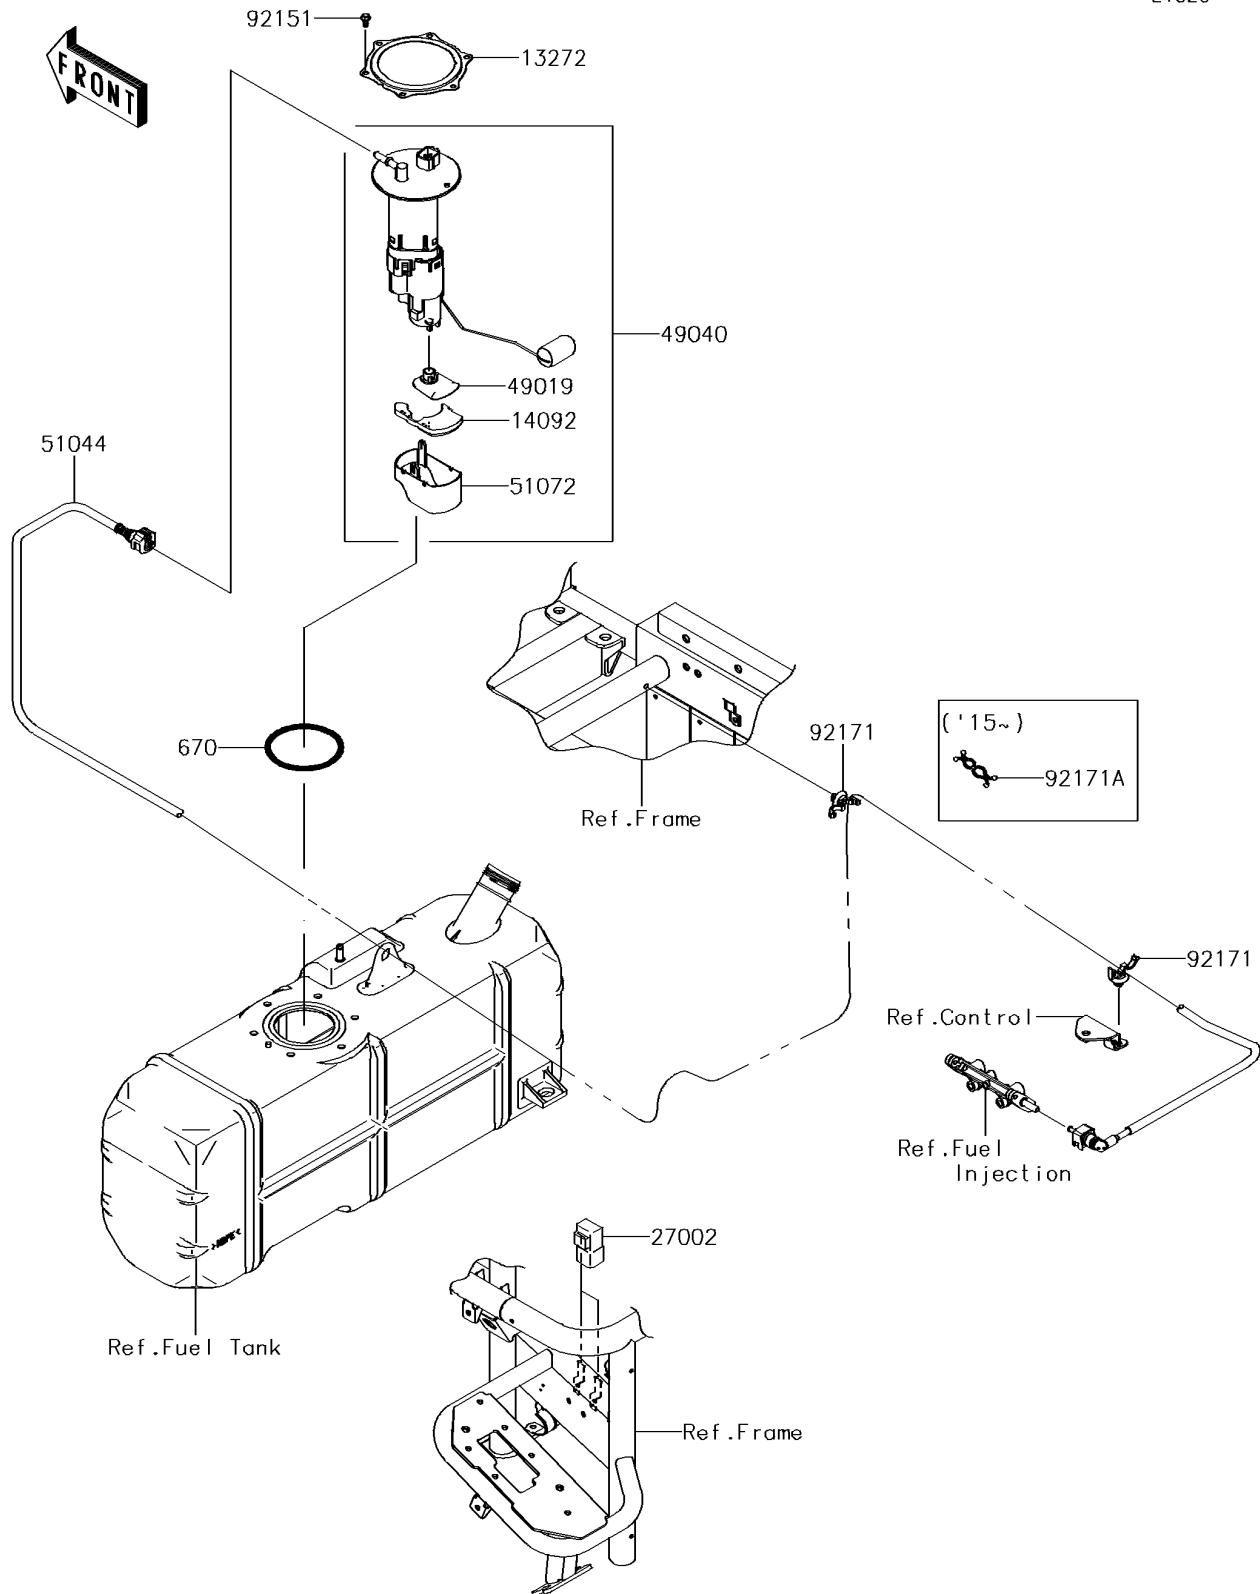

## 2014 MULE™ 4010 Trans4x4® CAMO PARTS DIAGRAM

Fuel Pump

E1520

## 2014 MULE™ 4010 Trans4x4® CAMO PARTS LIST

Fuel Pump

ITEM NAME	PART NUMBER	QUANTITY
PLATE (Ref # 13272)	13272-1398	1
COVER (Ref # 14092)	14092-1044	1
RELAY-ASSY (Ref # 27002)	27002-1088	1
FILTER-FUEL (Ref # 49019)	49019-0013	1
PUMP-FUEL (Ref # 49040)	49040-0718	1
TUBE-ASSY,FUEL (Ref # 51044)	51044-0737	1
CHAMBER-FUEL (Ref # 51072)	51072-0003	1
O RING (Ref # 670)	670E5090	1
BOLT,FLANGED,5X11.5 (Ref # 92151)	92151-1754	1
CLAMP (Ref # 92171)	92171-0453	1