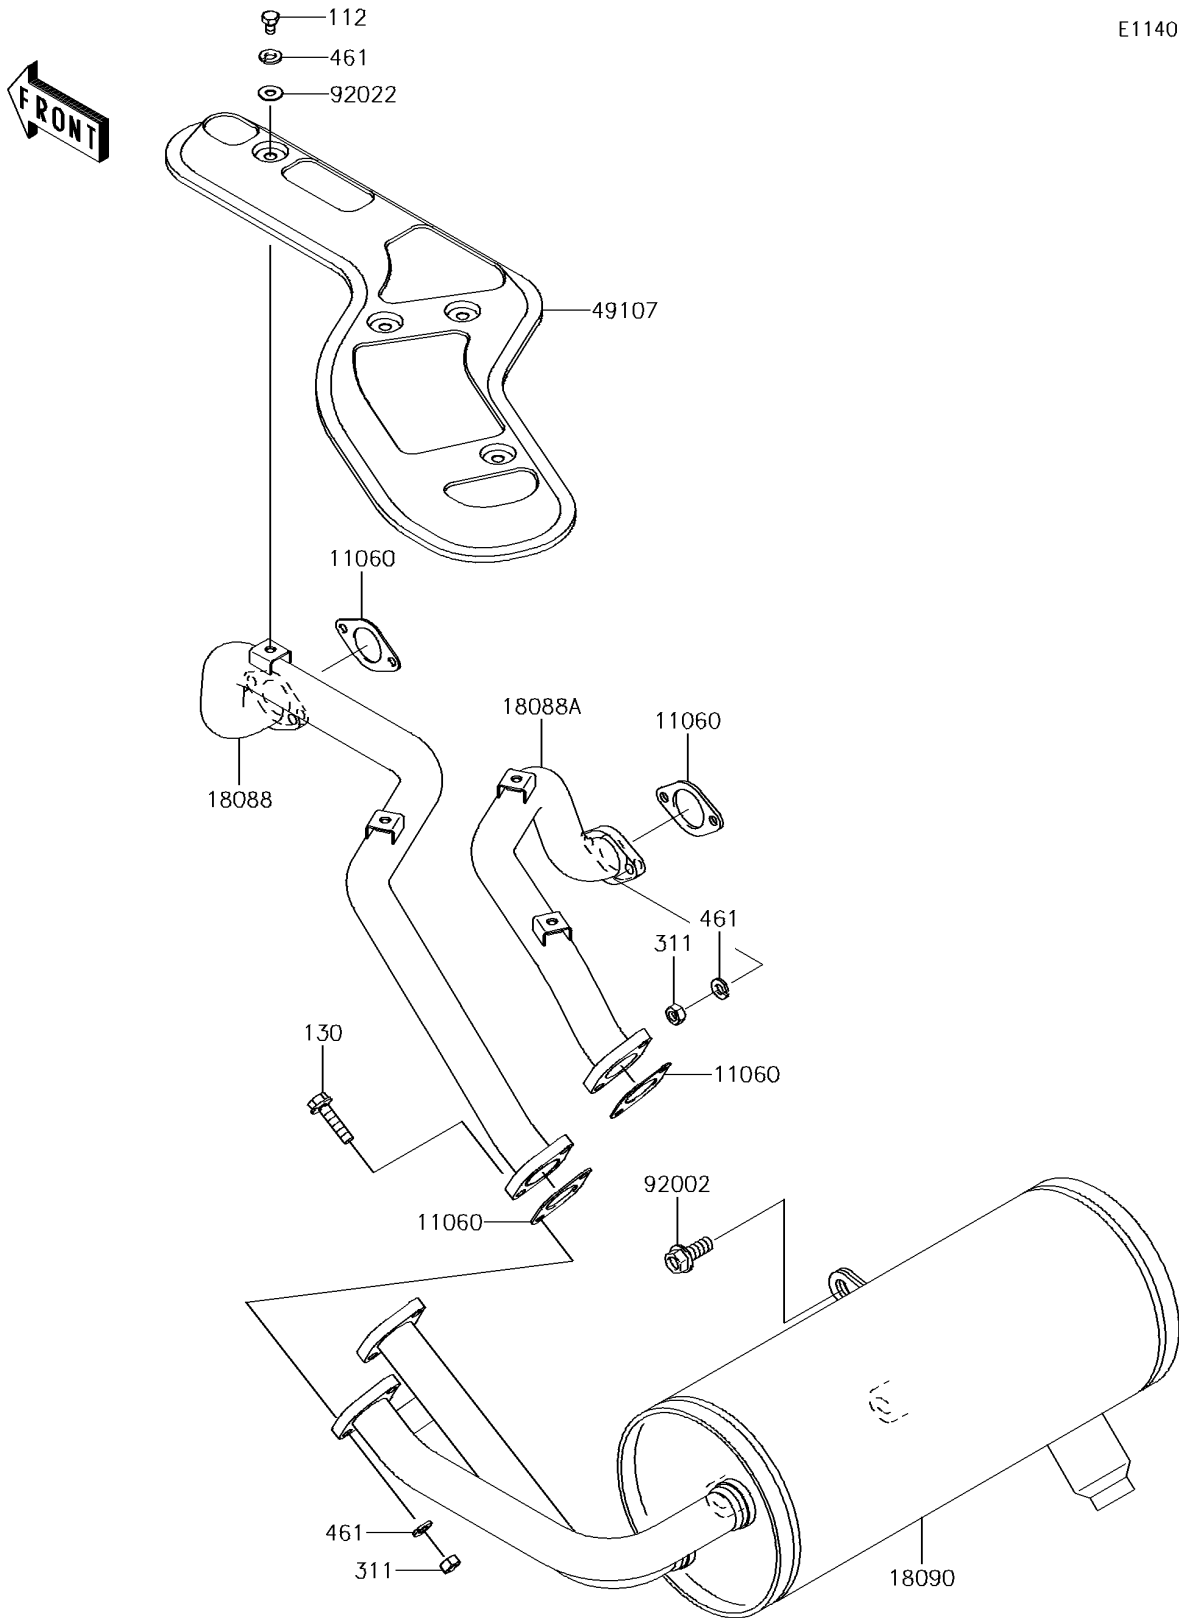

2014 MULE™ 4010 4x4 PARTS DIAGRAM

Muffler(s)

E1140

2014 MULE™ 4010 4x4 PARTS LIST

Muffler(s)

ITEM NAME	PART NUMBER	QUANTITY
GASKET,EXHAUST PIPE (Ref # 11060)	11060-2079	1
BOLT-UPSET,6X10 (Ref # 112)	112BB0610	1
BOLT-FLANGED,6X25 (Ref # 130)	130BA0625	1
PIPE-EXHAUST,FR (Ref # 18088)	18088-0518	1
PIPE-EXHAUST,RR (Ref # 18088A)	18088-0519	1
BODY-COMP-MUFFLER (Ref # 18090)	18090-1912	1
NUT-HEX,6MM (Ref # 311)	311BA0600	1
WASHER-SPRING,6MM (Ref # 461)	461DA0600	1
COVER-EXHAUST PIPE (Ref # 49107)	49107-1211	1
BOLT,8X20 (Ref # 92002)	92002-1250	1
WASHER,6.5X16X1.0 (Ref # 92022)	92022-1093	1