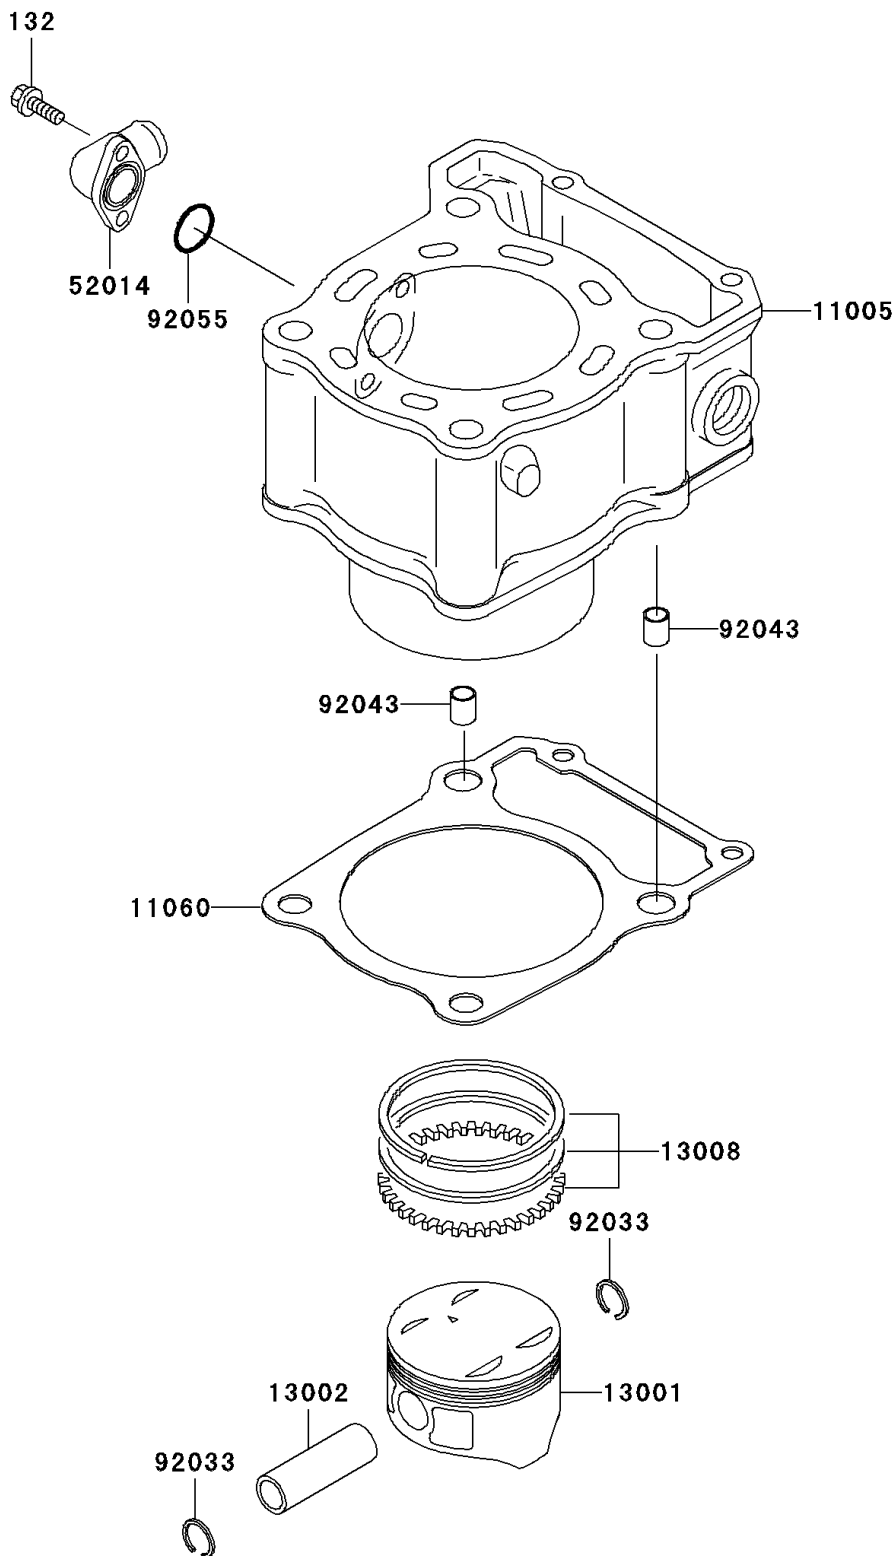

## 2002 KLX™300R PARTS DIAGRAM

Cylinder/Piston(s)

E1120

## 2002 KLX™300R PARTS LIST

Cylinder/Piston(s)

ITEM NAME	PART NUMBER	QUANTITY
BOLT-FLANGED-SMALL (Ref # 132)	132Y0614	1
CYLINDER-ENGINE (Ref # 11005)	11005-1983	1
GASKET,CYLINDER BASE (Ref # 11060)	11060-1740	1
PISTON-ENGINE (Ref # 13001)	13001-1463	1
PIN-PISTON (Ref # 13002)	13002-1109	1
RING-SET-PISTON,STD (Ref # 13008)	13008-1071	1
ELBOW (Ref # 52014)	52014-1084	1
RING-SNAP (Ref # 92033)	92033-1054	1
PIN,10.1X12X14 (Ref # 92043)	92043-4009	1
RING-O,19.5X1.5 (Ref # 92055)	92055-055	1