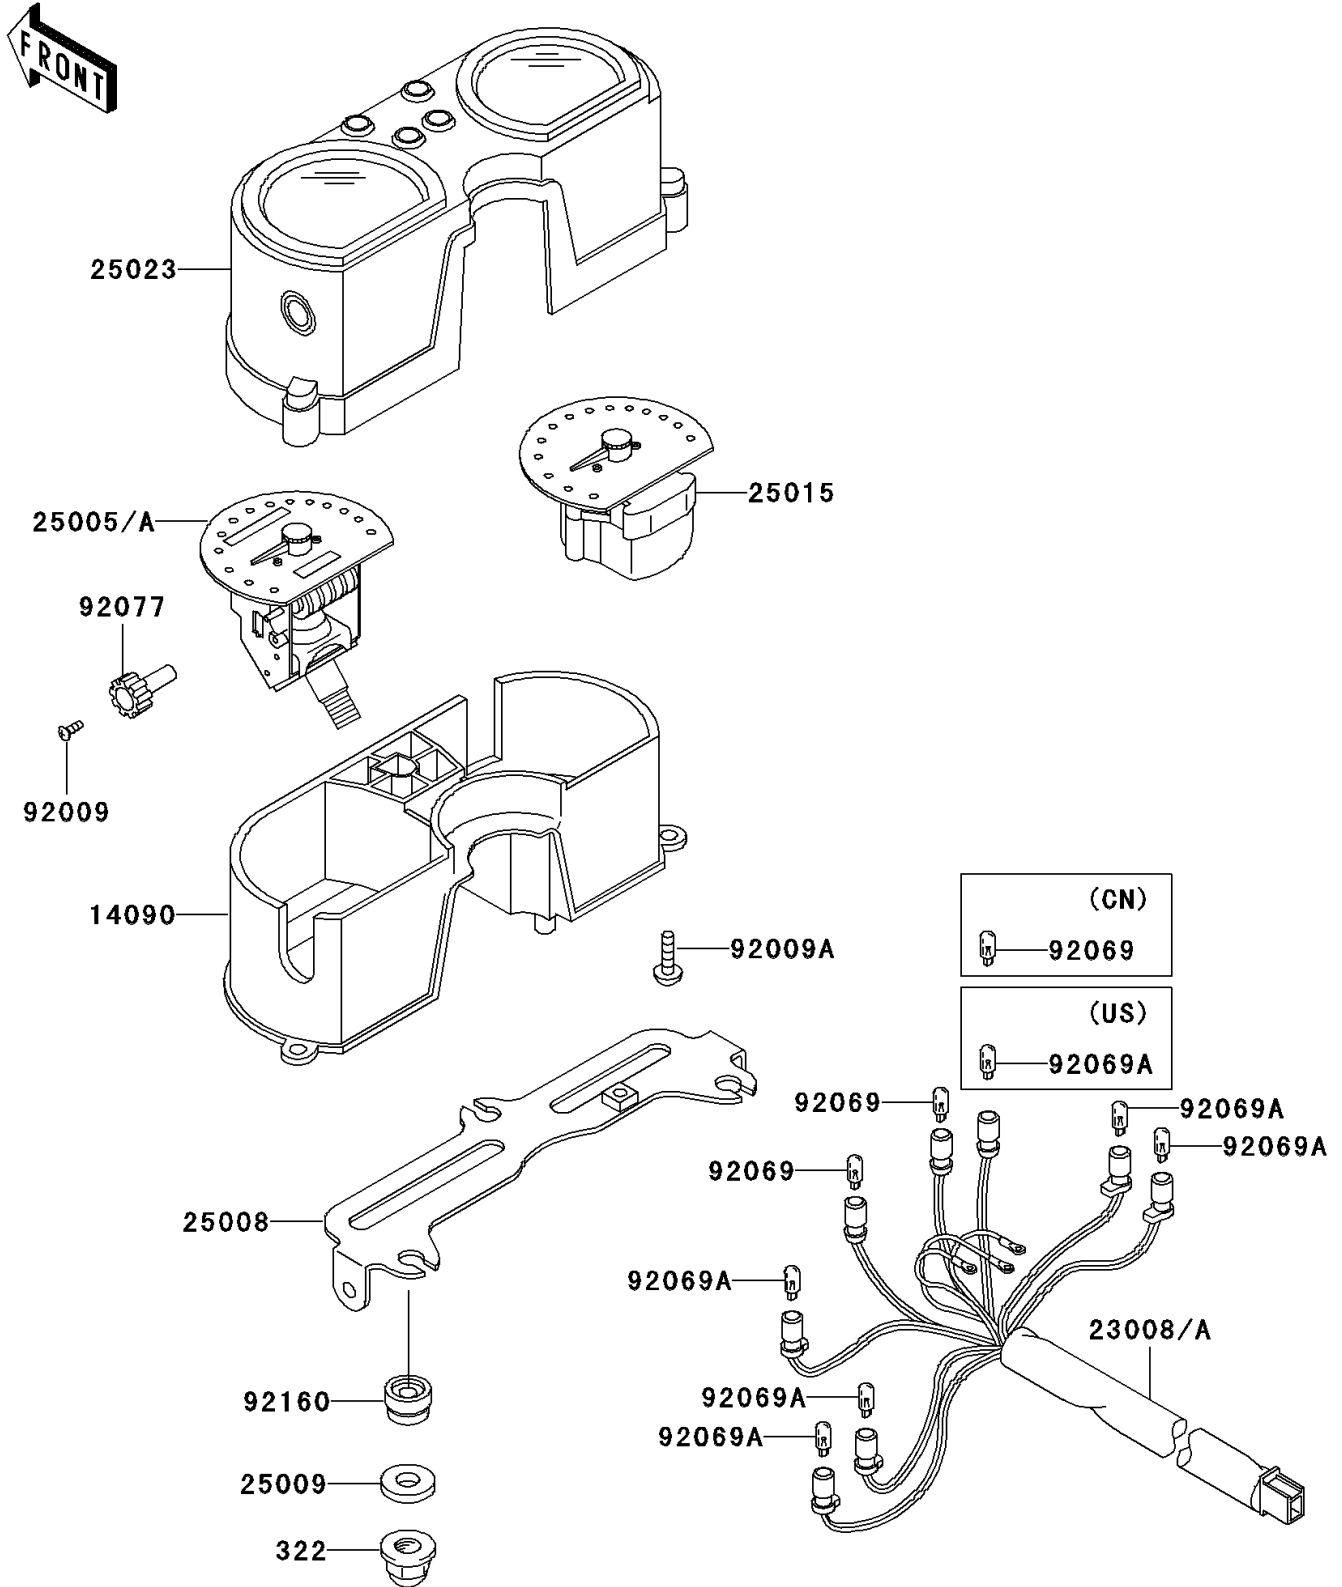

## 2006 KLX<sup>®</sup>250S PARTS DIAGRAM

Meter(s)

F2530

## 2006 KLX®250S PARTS LIST

Meter(s)

ITEM NAME	PART NUMBER	QUANTITY
NUT-CAP (Ref # 322)	322C0500	1
COVER,METER HOUSING (Ref # 14090)	14090-1303	1
BRACKET-METER (Ref # 25008)	25008-1194	1
WASHER,5.2X16X1.2 (Ref # 25009)	25009-004	1
TACHOMETER,X1000R/MIN (Ref # 25015)	25015-1321	1
COVER-METER CASE,UPP (Ref # 25023)	25023-1203	1
SCREW,2X6,BLACK (Ref # 92009)	92009-1172	1
SCREW,TAPPING,4X14 (Ref # 92009A)	92009-1503	1
KNOB,METER (Ref # 92077)	92077-1059	1
DAMPER (Ref # 92160)	92160-1460	1
SOCKET-ASSY,METER (Ref # 23008)	23008-0043	1
SOCKET-ASSY,METER (Ref # 23008A)	23008-1506	1
SPEEDOMETER,KPH (Ref # 25005)	25005-1536	1
SPEEDOMETER,MPH (Ref # 25005A)	25005-1541	1
BULB,12V 3W,T6.5 (Ref # 92069)	92069-1068	2
BULB,12V 1.7W,T6.5 (Ref # 92069A)	92069-1070	2