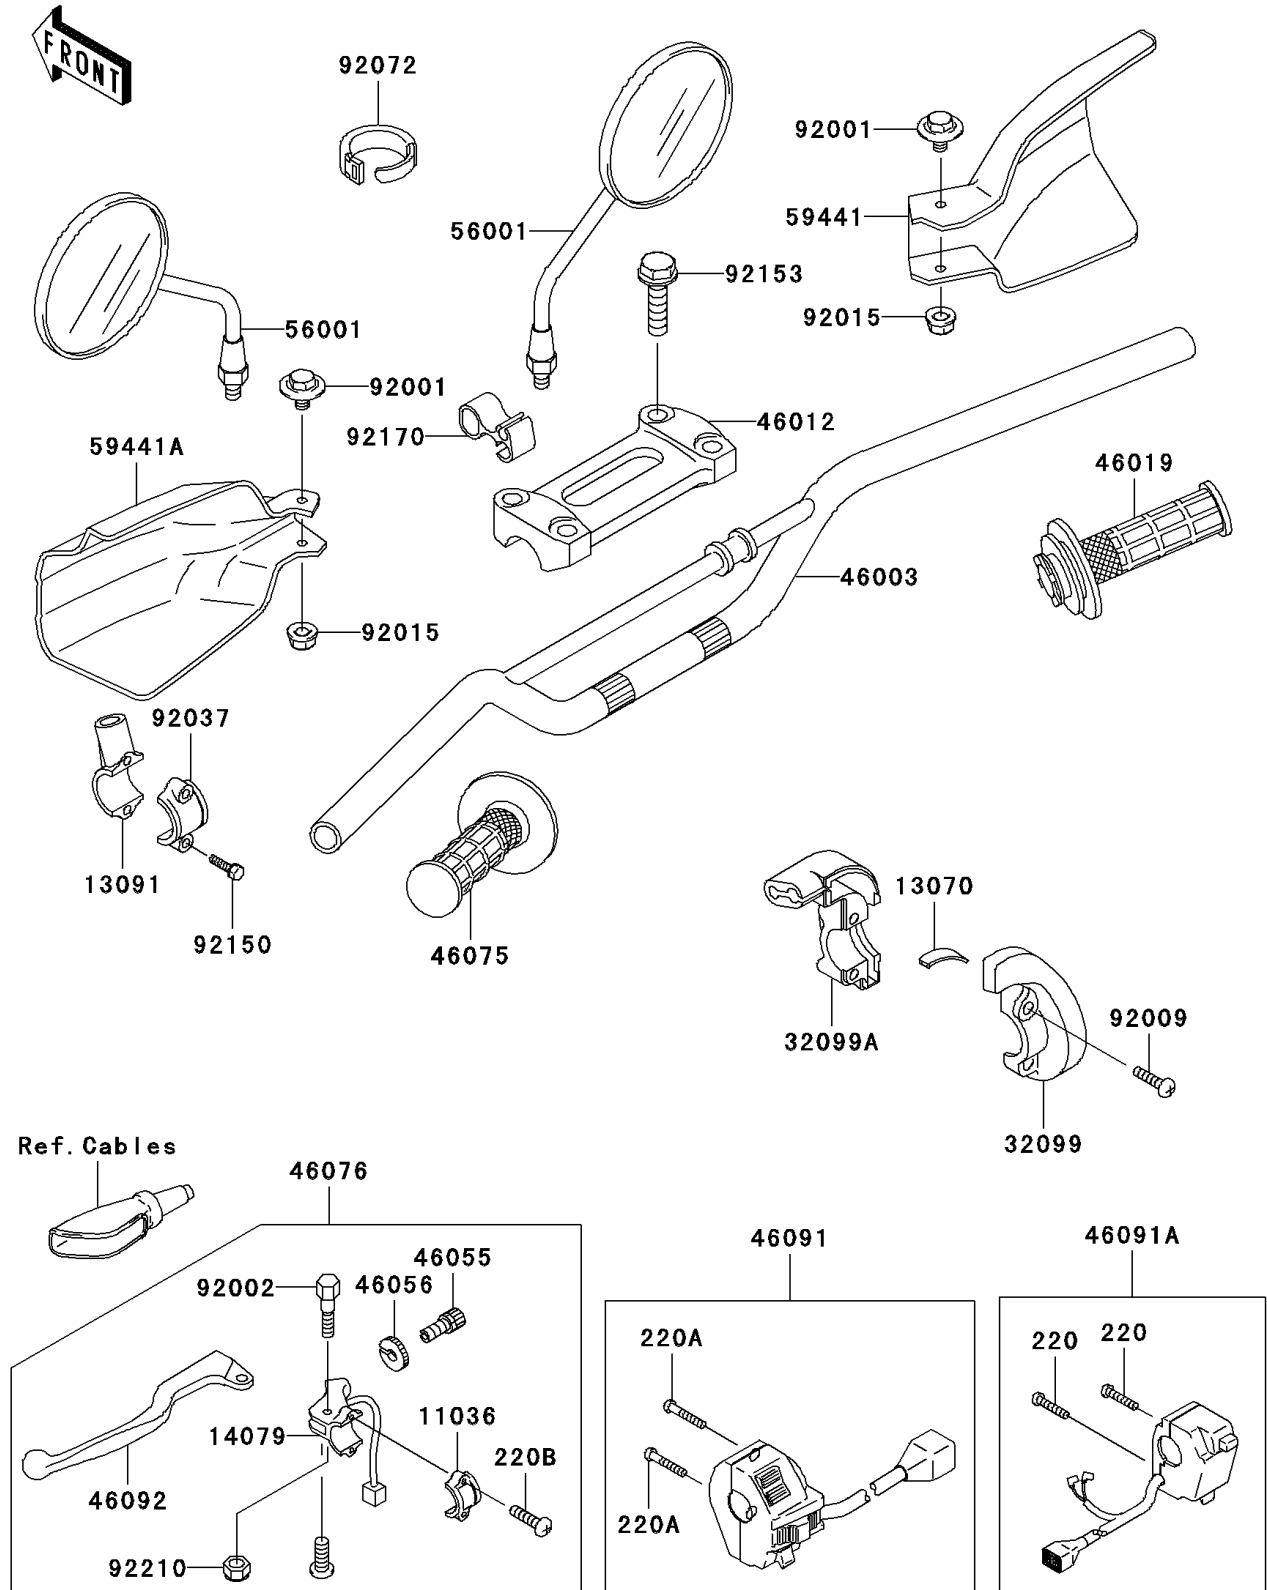

2006 KLX[®]250S PARTS DIAGRAM

Handlebar

F2310

2006 KLX[®]250S PARTS LIST

Handlebar

ITEM NAME	PART NUMBER	QUANTITY
SCREW-PAN-CROS,5X25 (Ref # 220)	220C0525	1
SCREW-PAN-CROS,5X30 (Ref # 220A)	220C0530	1
SCREW-PAN-CROSS,5X14 (Ref # 220B)	220F0514	1
BRACKET-A,LEVER HOLDER (Ref # 11036)	11036-1297	1
GUIDE,THROTTLE CABLE (Ref # 13070)	13070-1274	1
HOLDER,MIRROR (Ref # 13091)	13091-1718	1
HOLDER-ASSY,CLUTCH CABLE (Ref # 14079)	14079-1125	1
CASE,THROTTLE,UPP (Ref # 32099)	32099-1146	1
CASE,THROTTLE,LWR (Ref # 32099A)	32099-1147	1
HANDLE,P.SILVER (Ref # 46003)	46003-1383-458	1
HOLDER-HANDLE,UPP,P.SILVER (Ref # 46012)	46012-0010-458	1
GRIP-ASSY,THROTTLE (Ref # 46019)	46019-1093	1
SCREW,CABLE ADJUST,8MM (Ref # 46055)	46055-009	1
NUT,CABLE ADJUST (Ref # 46056)	46056-006	1
GRIP,LH (Ref # 46075)	46075-1149	1
LEVER-ASSY-GRIP,CLUTCH (Ref # 46076)	46076-1219	1
HOUSING-ASSY-CONTROL,LH (Ref # 46091)	46091-1690	1
HOUSING-ASSY-CONTROL,RH (Ref # 46091A)	46091-1733	1
LEVER-GRIP,CLUTCH (Ref # 46092)	46092-1159	1
MIRROR-ASSY (Ref # 56001)	56001-1285	1
COVER-HANDLE,RH,L.GREEN (Ref # 59441)	59441-0001-290	1
COVER-HANDLE,LH,L.GREEN (Ref # 59441A)	59441-0002-290	1
BOLT,FLANGED,6X10 (Ref # 92001)	92001-1034	1
BOLT,LEVER SET (Ref # 92002)	92002-1880	1
SCREW,5X16 (Ref # 92009)	92009-1699	1
NUT,LOCK,FLANGED,6MM (Ref # 92015)	92015-1603	1
CLAMP,LEVER HOLDER (Ref # 92037)	92037-1621	1
BAND,L=140 (Ref # 92072)	92072-1293	1
BOLT,5X20 (Ref # 92150)	92150-1389	1

2006 KLX®250S PARTS LIST

Handlebar

ITEM NAME	PART NUMBER	QUANTITY
BOLT,FLANGED,8X30 (Ref # 92153)	92153-1519	1
CLAMP,BRAKE HOSE (Ref # 92170)	92170-1255	1
NUT,LOCK,6MM (Ref # 92210)	92210-0006	1