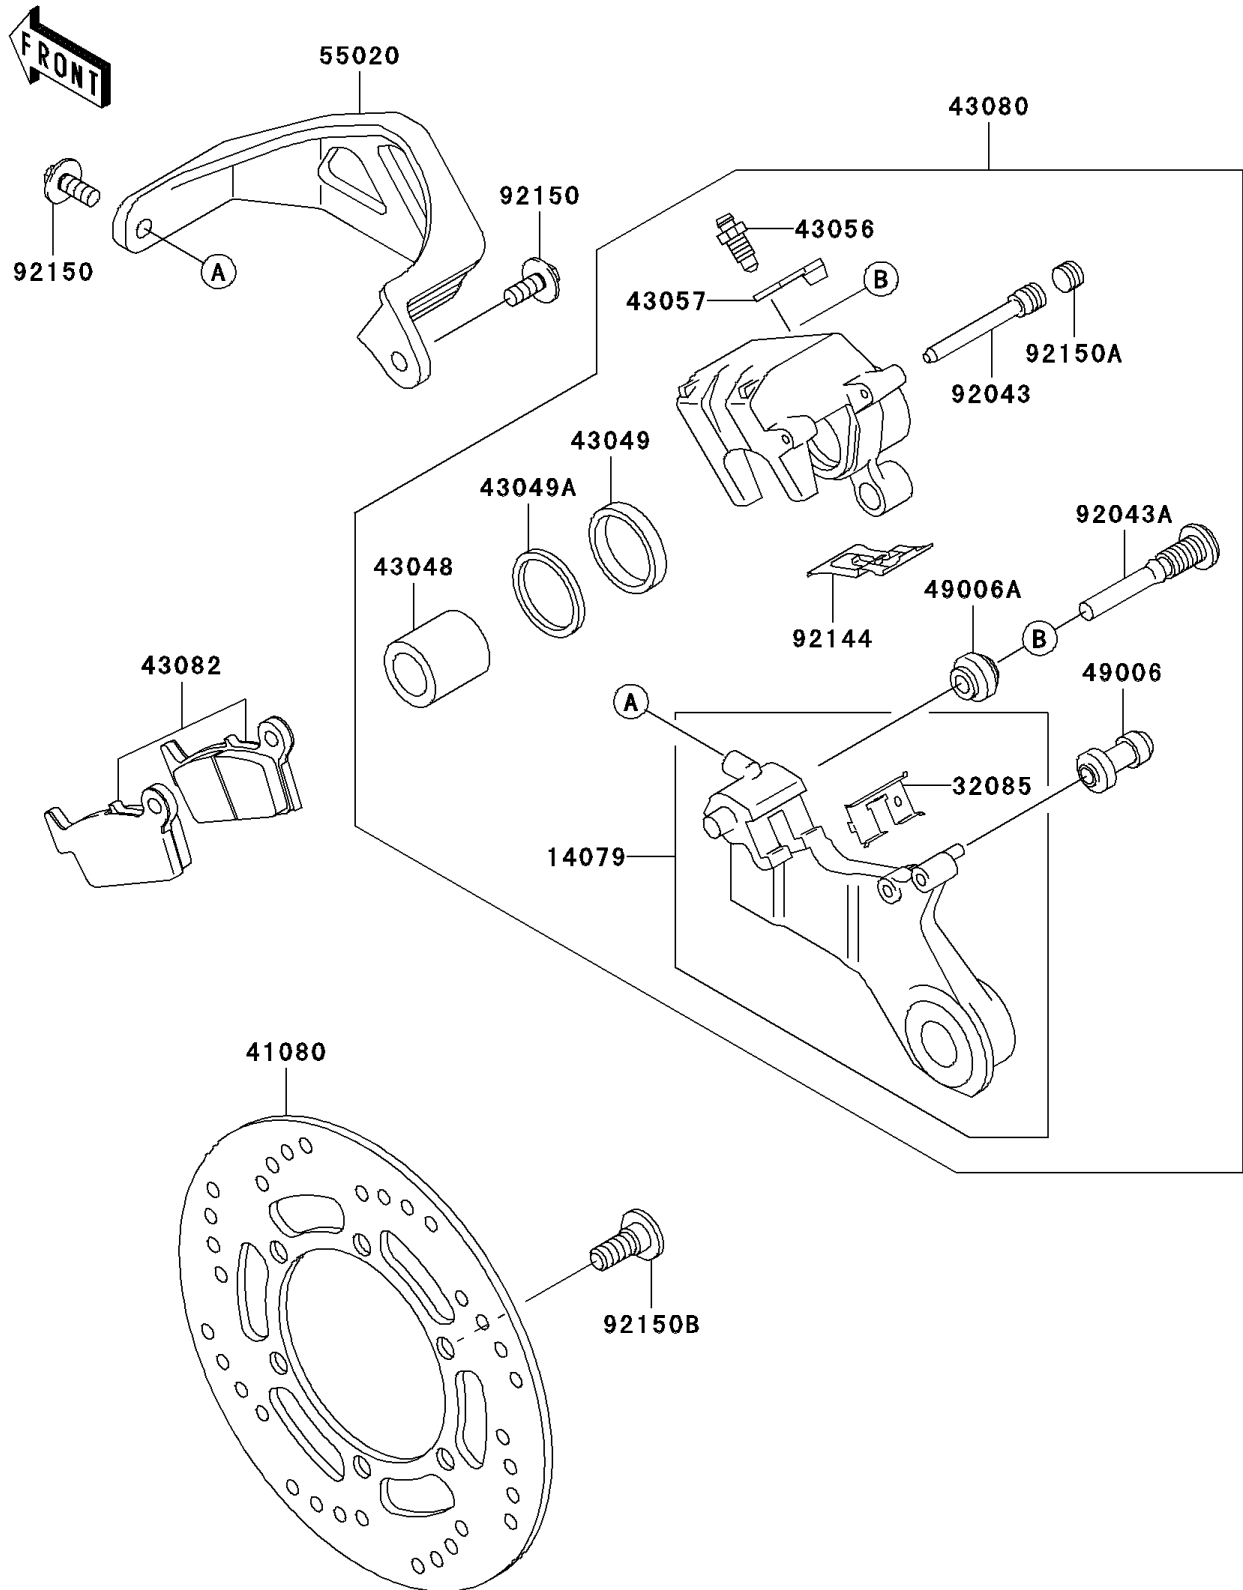

2006 KLX[®]250S PARTS DIAGRAM

Rear Brake

F2294

2006 KLX®250S PARTS LIST

Rear Brake

ITEM NAME	PART NUMBER	QUANTITY
HOLDER-ASSY,REAR CALIPER (Ref # 14079)	14079-1105	1
STOPPER,PAD (Ref # 32085)	32085-1386	1
DISC,RR,SILVER (Ref # 41080)	41080-0050-CM	1
PISTON-CALIPER (Ref # 43048)	43048-1068	1
PACKING,PISTON SEAL (Ref # 43049)	43049-1060	1
PACKING,PISTON SEAL (Ref # 43049A)	43049-1061	1
BREATHER (Ref # 43056)	43056-1055	1
CAP-BREATHER (Ref # 43057)	43057-1001	1
CALIPER-SUB-ASSY,RR (Ref # 43080)	43080-5120	1
PAD-ASSY-BRAKE (Ref # 43082)	43082-1173	1
BOOT,CALIPER (Ref # 49006)	49006-1088	1
BOOT,CALIPER (Ref # 49006A)	49006-1242	1
GUARD,RR CALIPER,WHITE (Ref # 55020)	55020-1488-RZ	1
PIN,HANGER (Ref # 92043)	92043-1507	1
PIN (Ref # 92043A)	92043-1508	1
SPRING,PAD (Ref # 92144)	92144-1819	1
BOLT,6X14 (Ref # 92150)	92150-1340	1
BOLT,PLUG (Ref # 92150A)	92150-1692	1
BOLT,DISC PLATE,8X15 (Ref # 92150B)	92150-1811	1