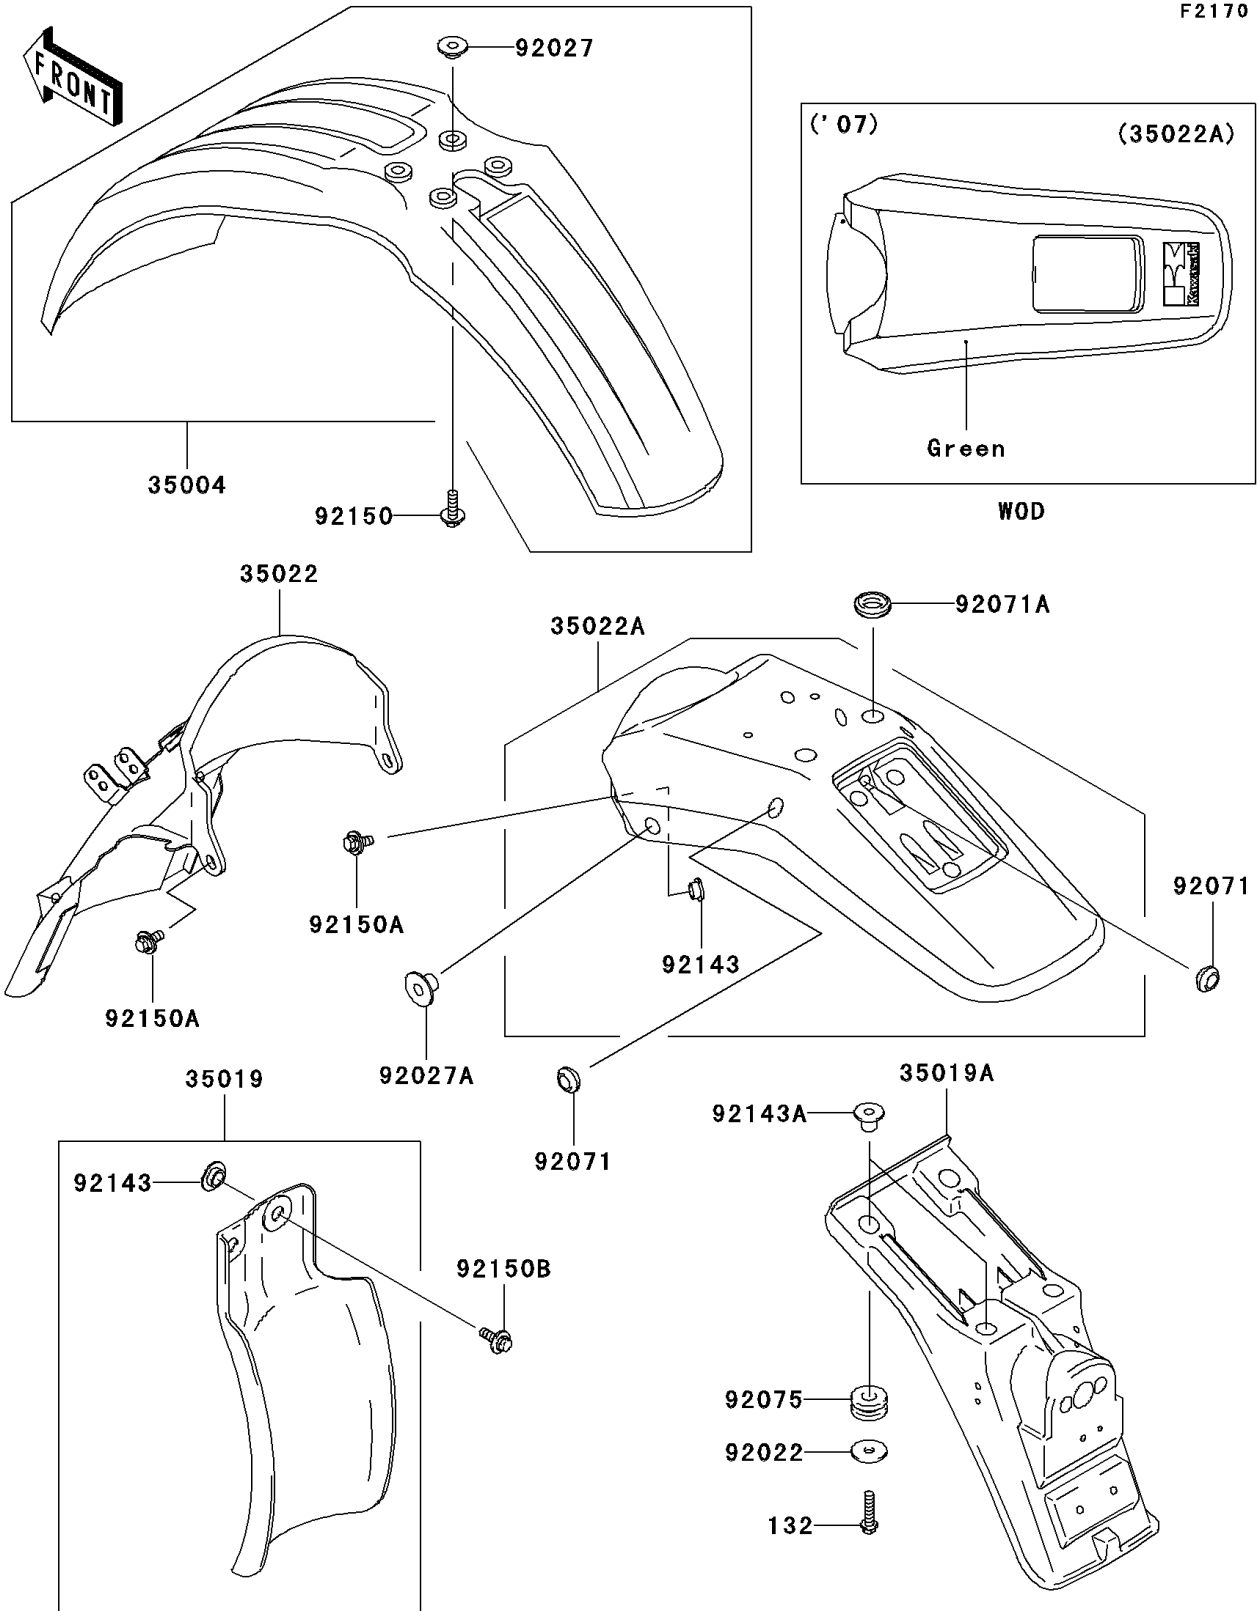

2006 KLX[®]250S PARTS DIAGRAM

Fenders

2006 KLX®250S PARTS LIST

Fenders

ITEM NAME	PART NUMBER	QUANTITY
BOLT-FLANGED-SMALL,6X25 (Ref # 132)	132G0625	1
FENDER-FRONT,L.GREEN (Ref # 35004)	35004-1319-290	1
FLAP,RR FENDER,FR (Ref # 35019)	35019-0004	1
FLAP,RR FENDER (Ref # 35019A)	35019-0040	1
FENDER-COMP-REAR,FR,L.GREEN (Ref # 35022)	35022-0001-290	1
FENDER-COMP-REAR,RR,L.GREEN (Ref # 35022A)	35022-0003-290	1
WASHER,6.5X24X2 (Ref # 92022)	92022-1690	1
COLLAR (Ref # 92027)	92027-1936	1
COLLAR (Ref # 92027A)	92027-4015	1
GROMMET (Ref # 92071)	92071-024	1
GROMMET (Ref # 92071A)	92071-1210	1
DAMPER (Ref # 92075)	92075-1690	1
COLLAR (Ref # 92143)	92143-1196	1
COLLAR (Ref # 92143A)	92143-1353	1
BOLT,FLANGED,6X20 (Ref # 92150)	92150-1339	1
BOLT,6X14 (Ref # 92150A)	92150-1340	1
BOLT,FLANGED,6X16 (Ref # 92150B)	92150-1506	1