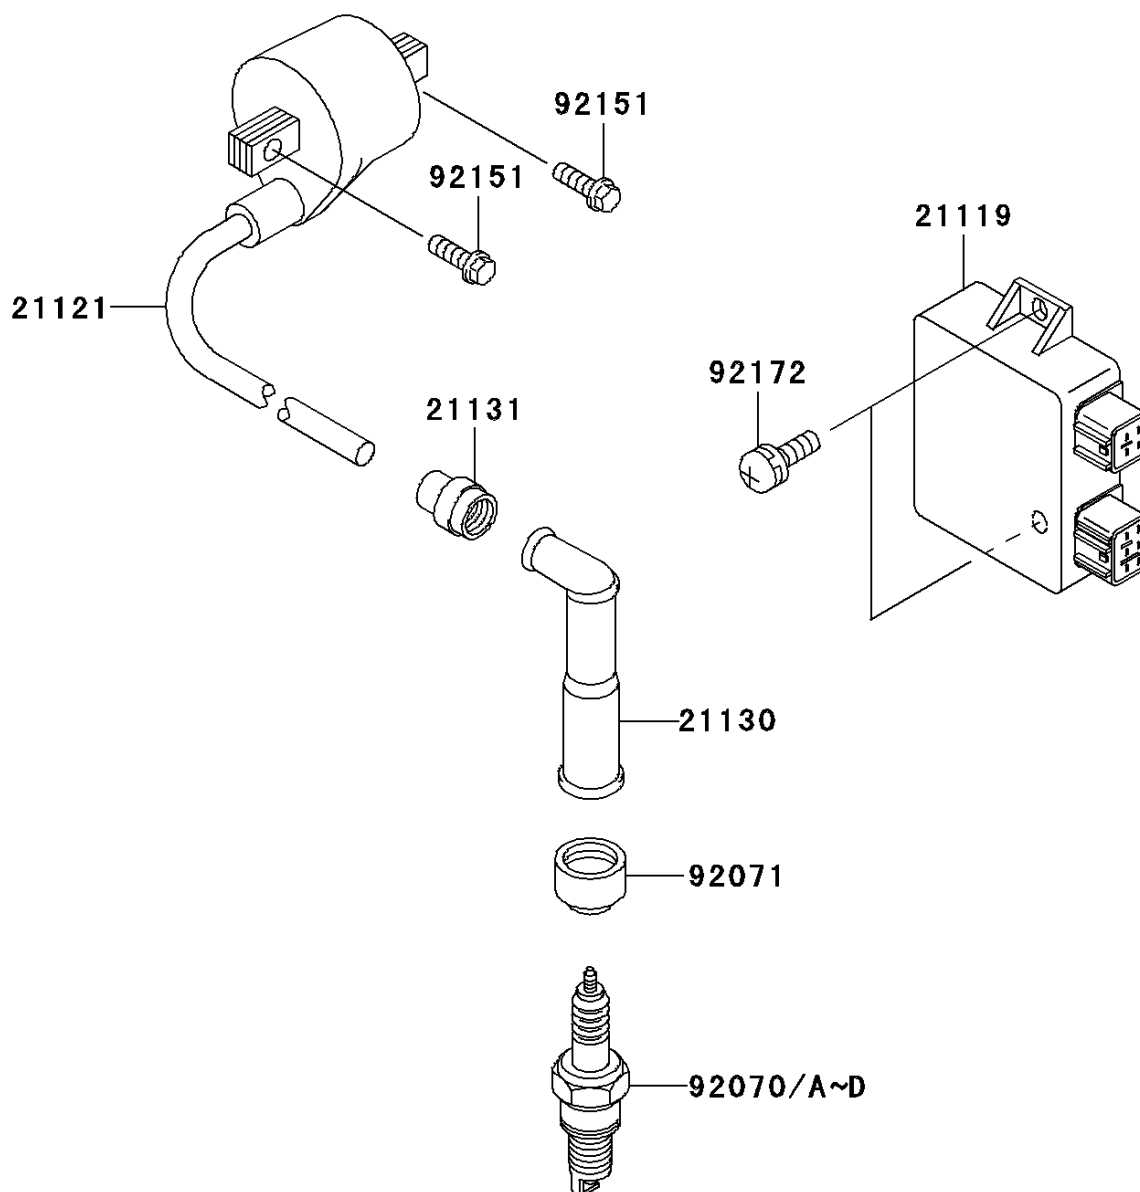

2006 KLX[®]250S PARTS DIAGRAM

Ignition System

E1830

2006 KLX[®]250S PARTS LIST

Ignition System

ITEM NAME	PART NUMBER	QUANTITY
IGNITER (Ref # 21119)	21119-1579	1
COIL-IGNITION (Ref # 21121)	21121-1230	1
CAP-SPARK PLUG (Ref # 21130)	21130-1002	1
GROMMET,HIGH TENSION (Ref # 21131)	21131-005	1
PLUG-SPARK,CR8E(NGK) (Ref # 92070)	92070-0019	1
PLUG-SPARK,U27ESR-N(ND) (Ref # 92070A)		2
PLUG-SPARK,CR7E(NGK) (Ref # 92070C)	92070-1209	1
PLUG-SPARK,CR9E(NGK) (Ref # 92070D)	92070-1266	1
GROMMET,PLUG CAP (Ref # 92071)	92071-1124	1
BOLT,6X18 (Ref # 92151)	92151-1311	1
SCREW-PAN-WS-CROS,6X10 (Ref # 92172)	92172-0241	1