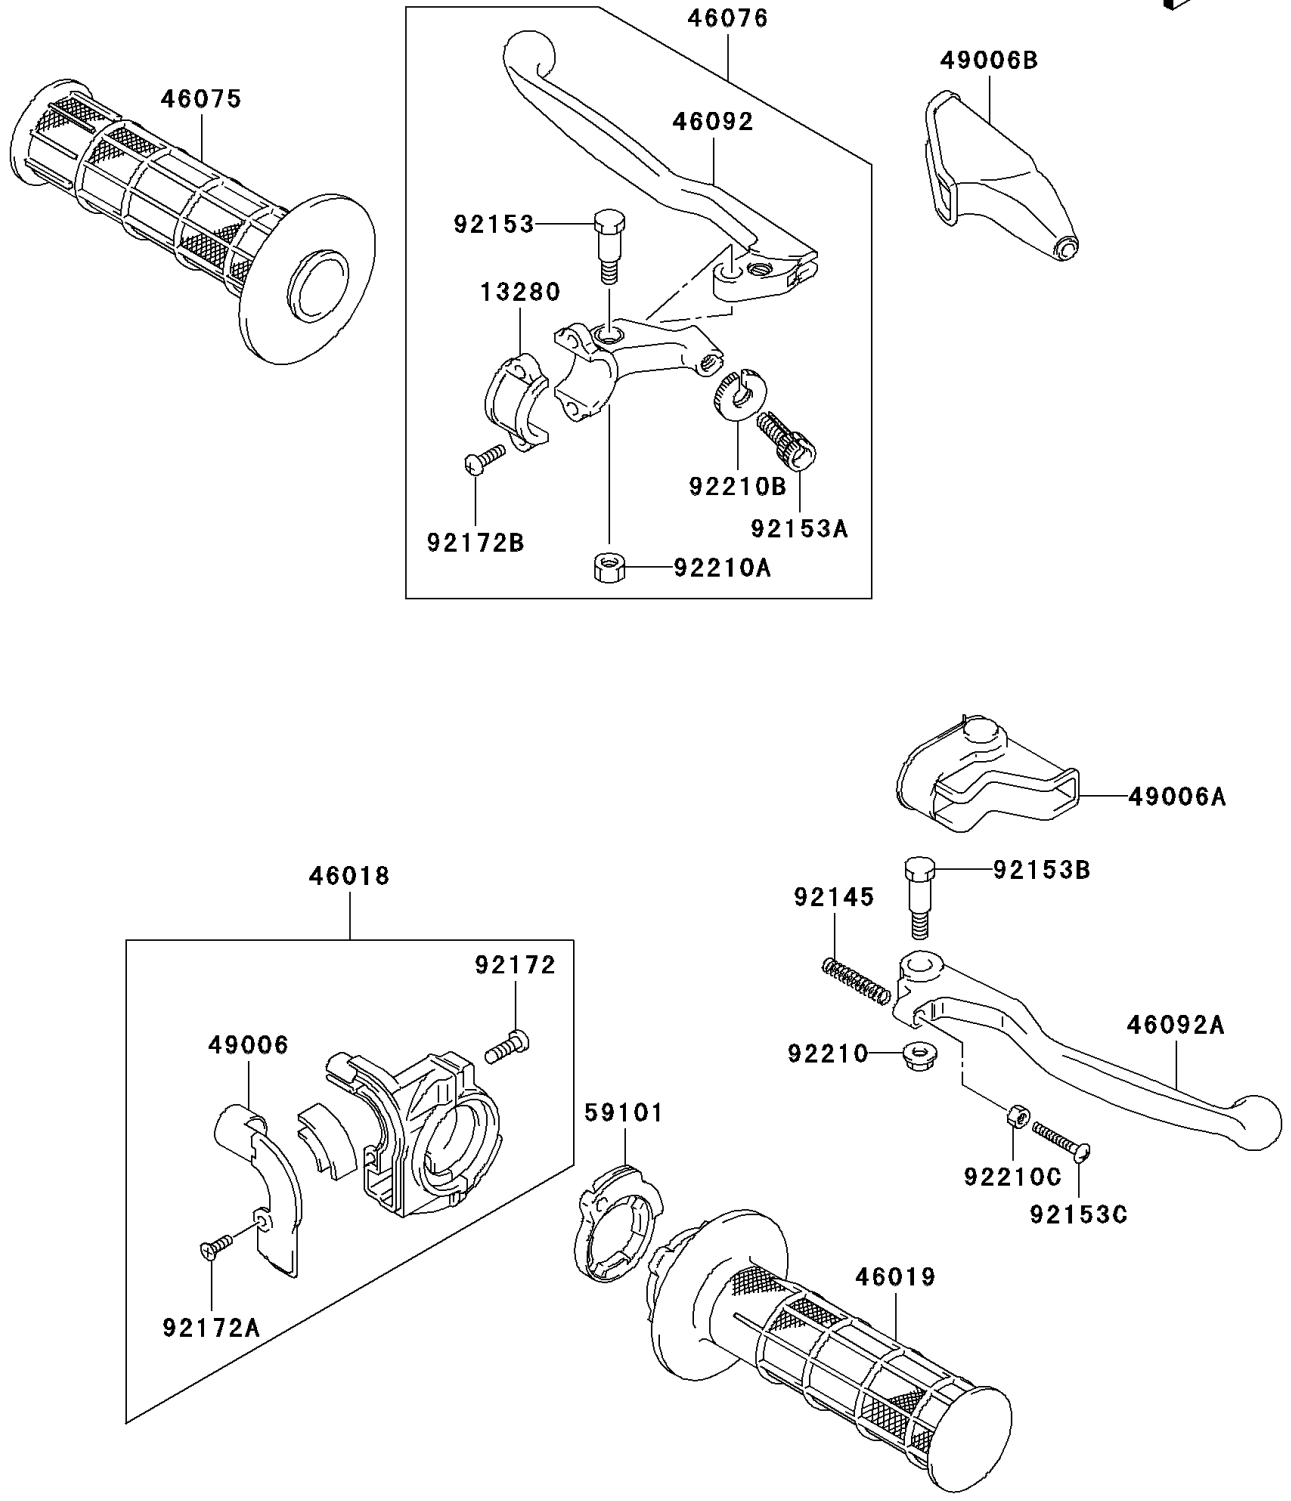

## 2006 KLX™125L PARTS DIAGRAM

Handle Lever

F2316

## 2006 KLX™ 125L PARTS LIST

Handle Lever

ITEM NAME	PART NUMBER	QUANTITY
HOLDER,CLUTCH LEVER HOLDER (Ref # 13280)	13280-S013	1
GRIP-ASSY-THROTTLE (Ref # 46018)	46018-S001	1
GRIP-ASSY,THROTTLE (Ref # 46019)	46019-S003	1
GRIP (Ref # 46075)	46075-S003	1
LEVER-ASSY-GRIP,CLUTCH (Ref # 46076)	46076-S004	1
LEVER-GRIP,CLUTCH (Ref # 46092)	46092-S004	1
LEVER-GRIP,BRAKE (Ref # 46092A)	46092-S006	1
BOOT (Ref # 49006)	49006-S008	1
BOOT,BRAKE LEVER (Ref # 49006A)	49006-S010	1
BOOT (Ref # 49006B)	49006-S019	1
REEL,THROTTLE GRIP (Ref # 59101)	59101-S001	1
SPRING,RETURN (Ref # 92145)	92145-S052	1
BOLT (Ref # 92153)	92153-S156	1
BOLT,CABLE (Ref # 92153A)	92153-S157	1
BOLT (Ref # 92153B)	92153-S170	1
BOLT (Ref # 92153C)	92153-S171	1
SCREW (Ref # 92172)	92172-S097	1
SCREW (Ref # 92172A)	92172-S098	1
SCREW (Ref # 92172B)	92172-S100	1
NUT (Ref # 92210)	92210-S004	1
NUT (Ref # 92210A)	92210-S053	1
NUT (Ref # 92210B)	92210-S059	1
NUT (Ref # 92210C)	92210-S065	1