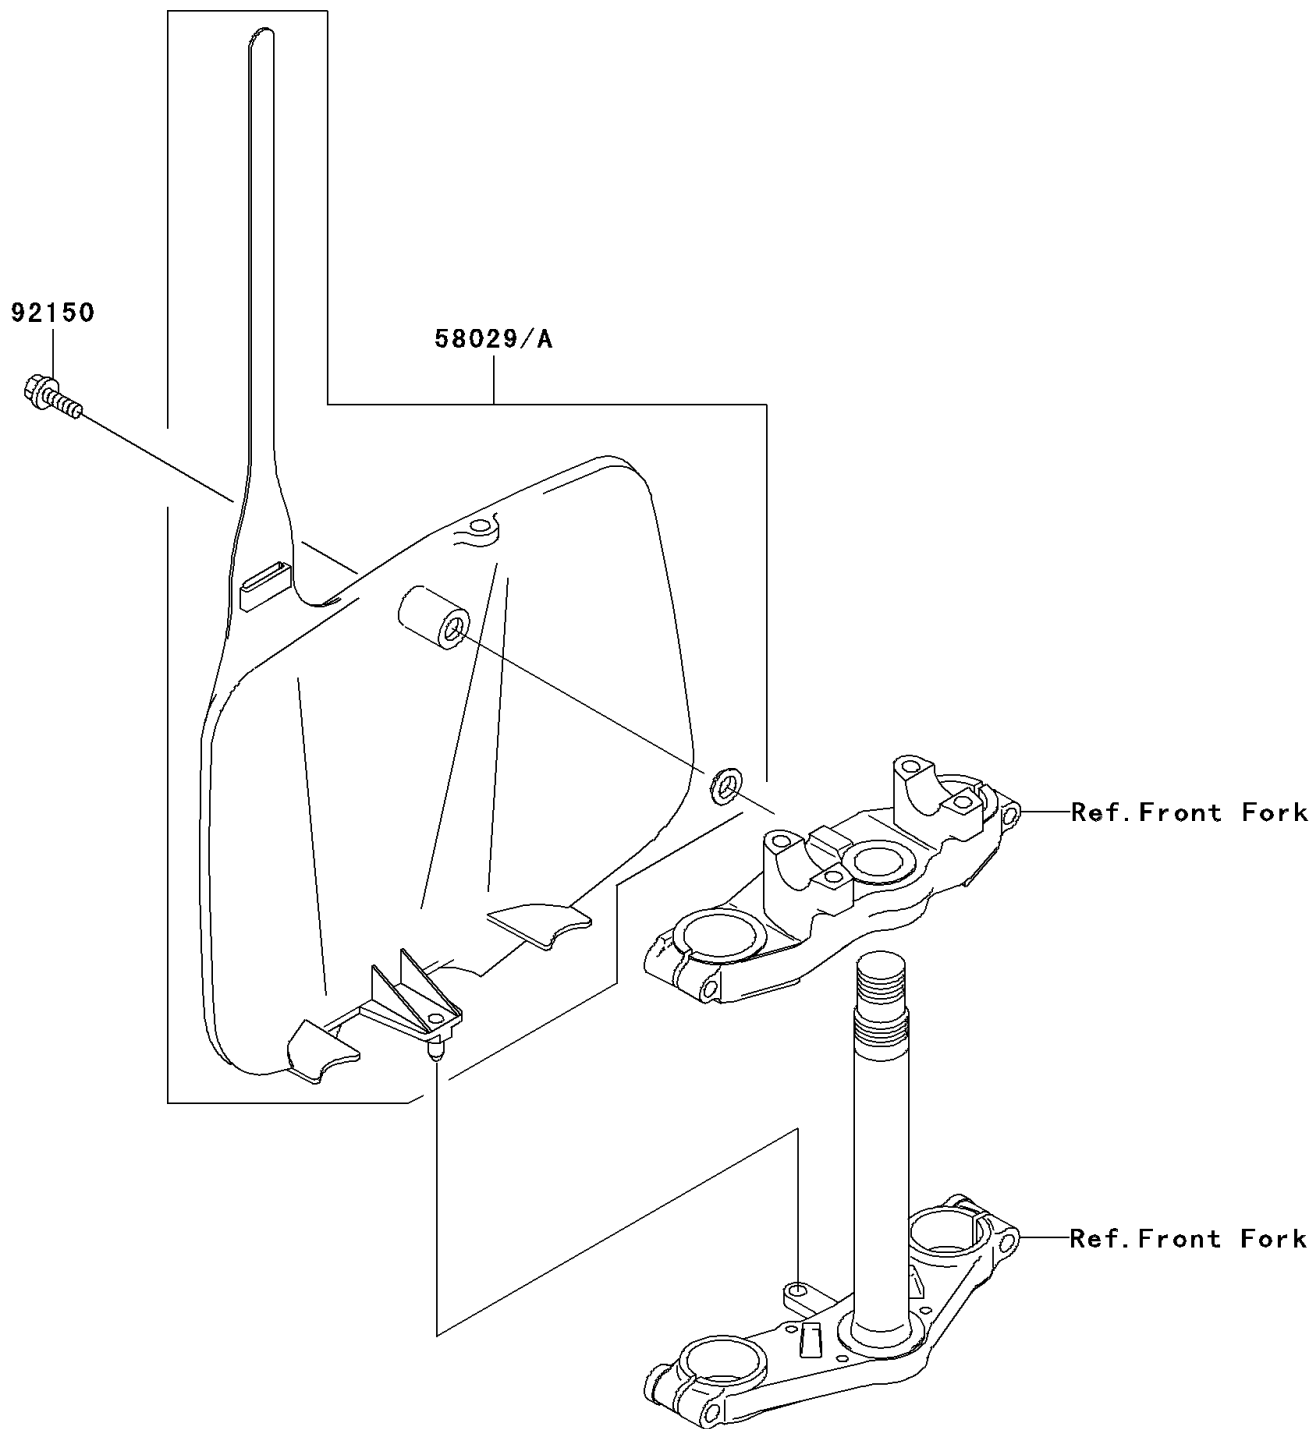

2002 KLX® 110 PARTS DIAGRAM

Accessory

F2910

2002 KLX®110 PARTS LIST

Accessory

ITEM NAME	PART NUMBER	QUANTITY
PLATE-NUMBER,P.WHITE (Ref # 58029A)	58029-1087-6F	1
BOLT,6X14 (Ref # 92150)	92150-1340	1