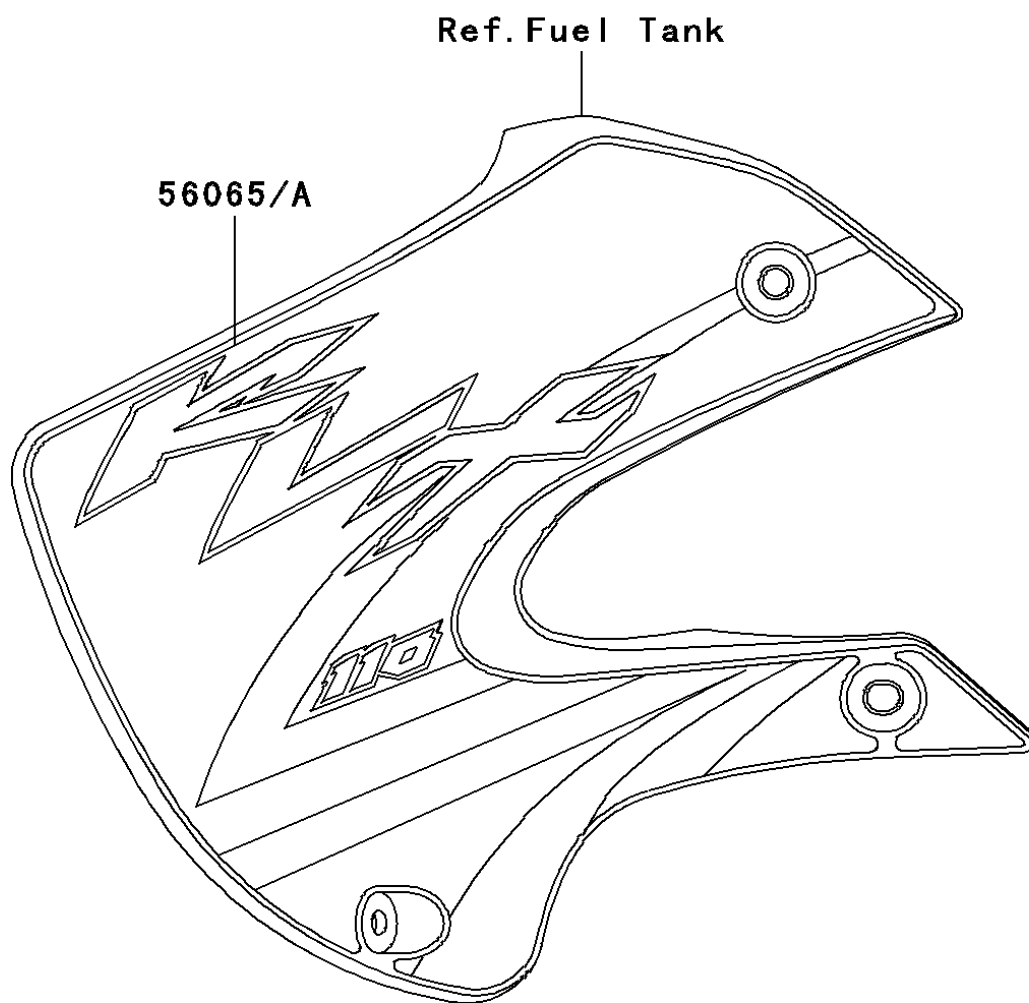

2002 KLX®110 PARTS DIAGRAM

Decals(A1)

F2861

2002 KLX®110 PARTS LIST

Decals(A1)

ITEM NAME	PART NUMBER	QUANTITY
PATTERN,SHROUD,LH (Ref # 56065)	56065-1695	1
PATTERN,SHROUD,RH (Ref # 56065A)	56065-1696	1