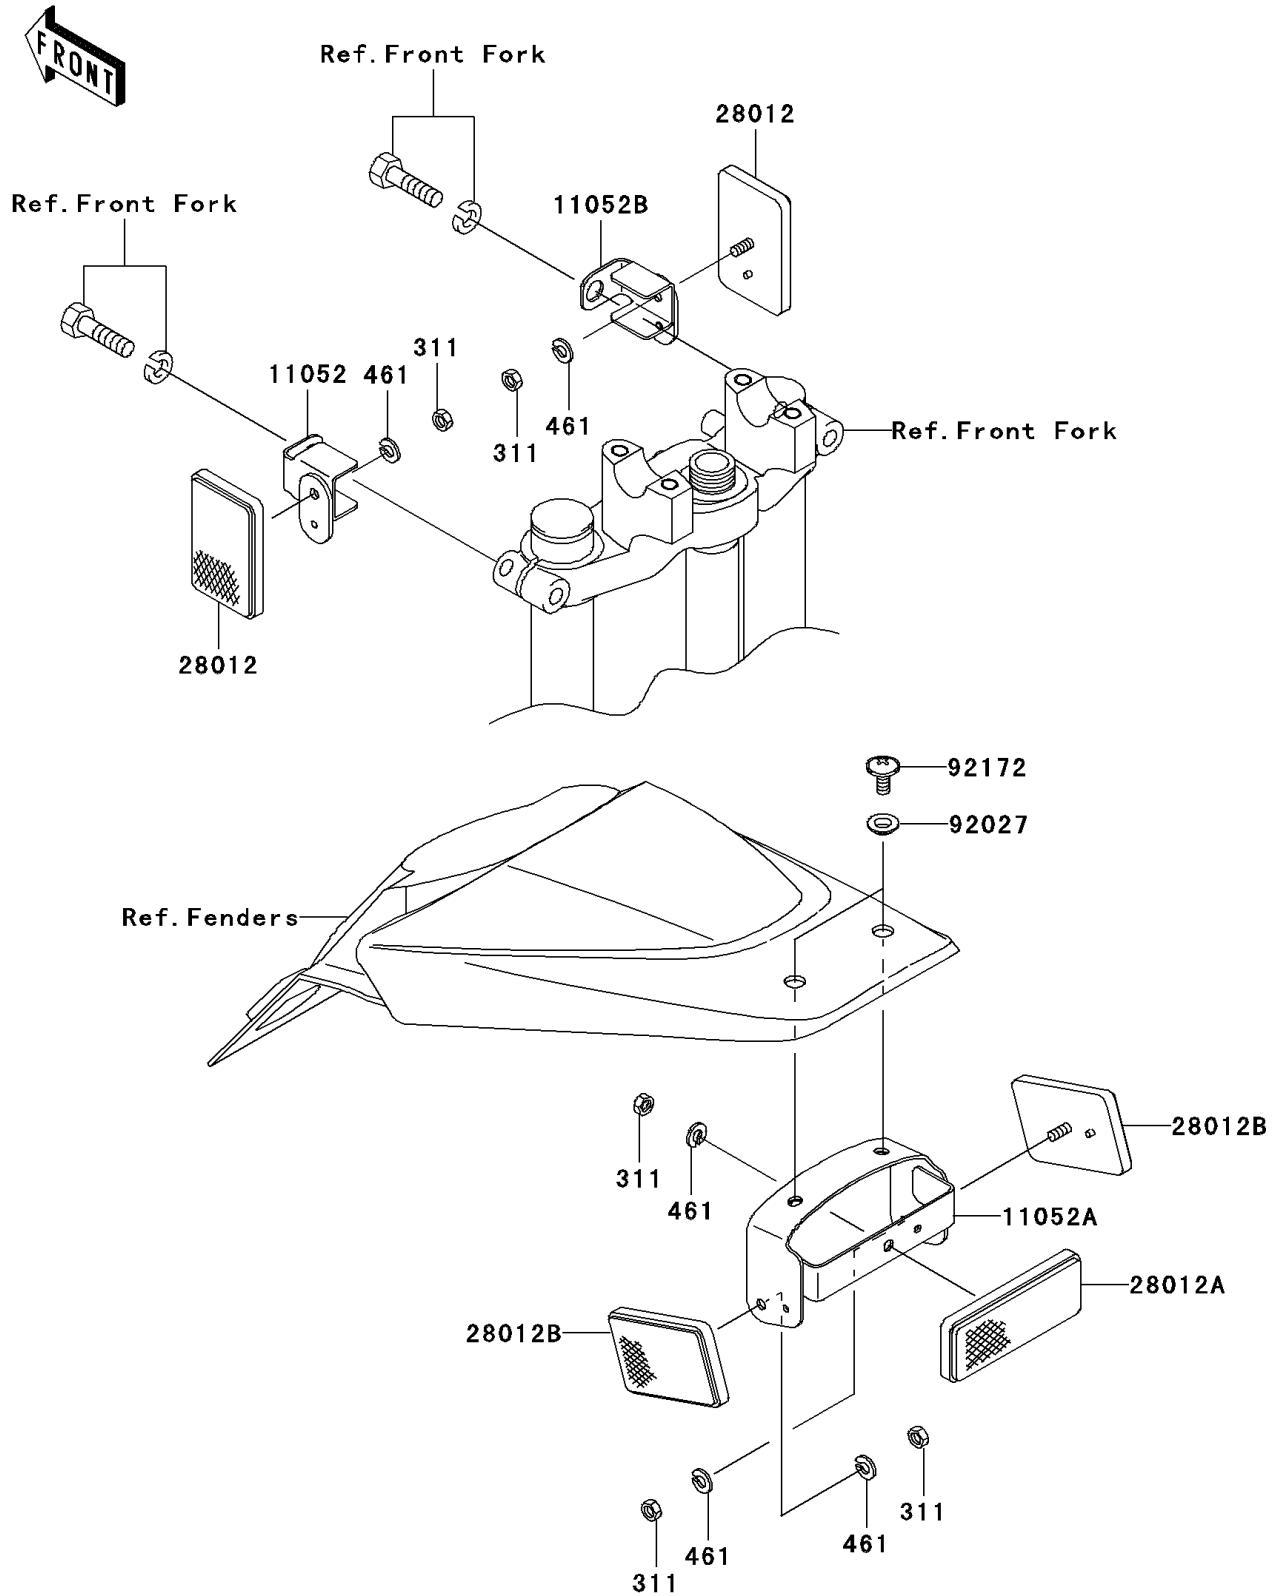

2002 KLX® 110 PARTS DIAGRAM

Reflectors(CN)

F2790

2002 KLX®110 PARTS LIST

Reflectors(CN)

| ITEM NAME | PART NUMBER | QUANTITY |
|---|-------------|----------|
| NUT-HEX (Ref # 311) | 311H0500 | 1 |
| WASHER-SPRING (Ref # 461) | 461L0500 | 1 |
| BRACKET,FRONT REFLECTOR,LH (Ref # 11052) | 11052-1751 | 1 |
| BRACKET,REAR REFLECTOR (Ref # 11052A) | 11052-1752 | 1 |
| BRACKET,FRONT REFLECTOR,RH (Ref # 11052B) | 11052-1821 | 1 |
| REFLECTOR-REFLEX (Ref # 28012) | 28012-1003 | 1 |
| REFLECTOR-REFLEX (Ref # 28012A) | 28012-1077 | 1 |
| REFLECTOR-REFLEX (Ref # 28012B) | 28012-1088 | 1 |
| COLLAR,L=3.5 (Ref # 92027) | 92027-1018 | 1 |
| SCREW,6X14 (Ref # 92172) | 92172-0107 | 1 |