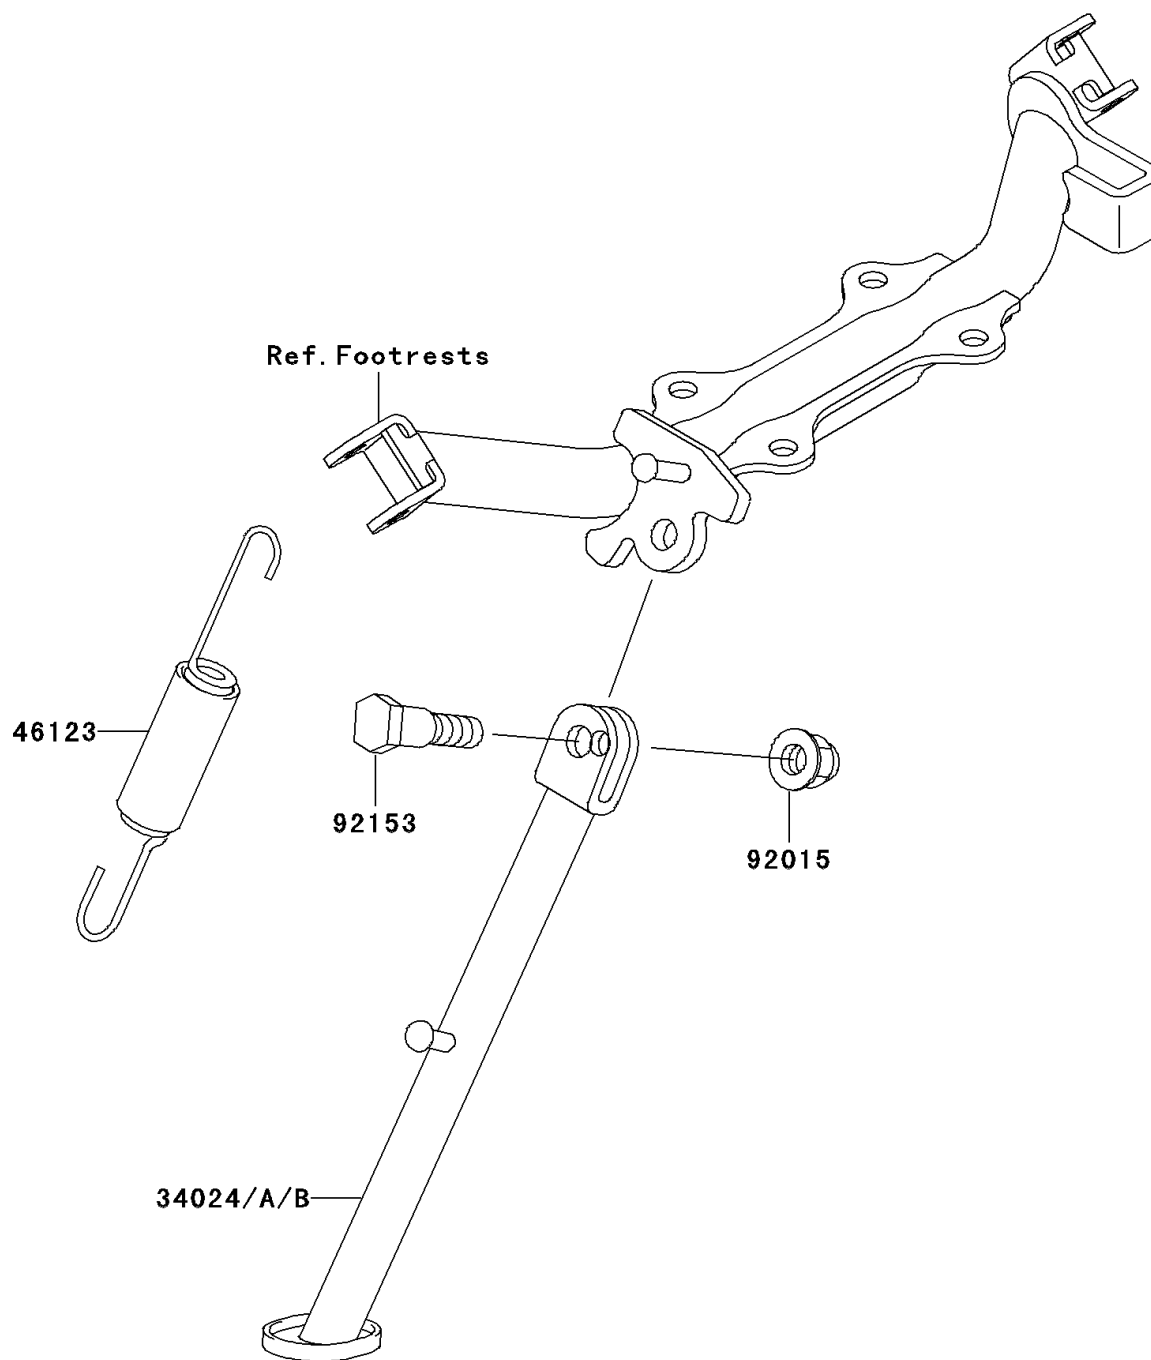

2002 KLX® 110 PARTS DIAGRAM

Stand(s)

F2190

2002 KLX®110 PARTS LIST

Stand(s)

ITEM NAME	PART NUMBER	QUANTITY
STAND-SIDE,SILVER (Ref # 34024)	34024-1390-CE	1
SPRING-COMP,STAND (Ref # 46123)	46123-1059	1
NUT,8MM (Ref # 92015)	92015-1432	1
BOLT,8MM (Ref # 92153)	92153-1097	1