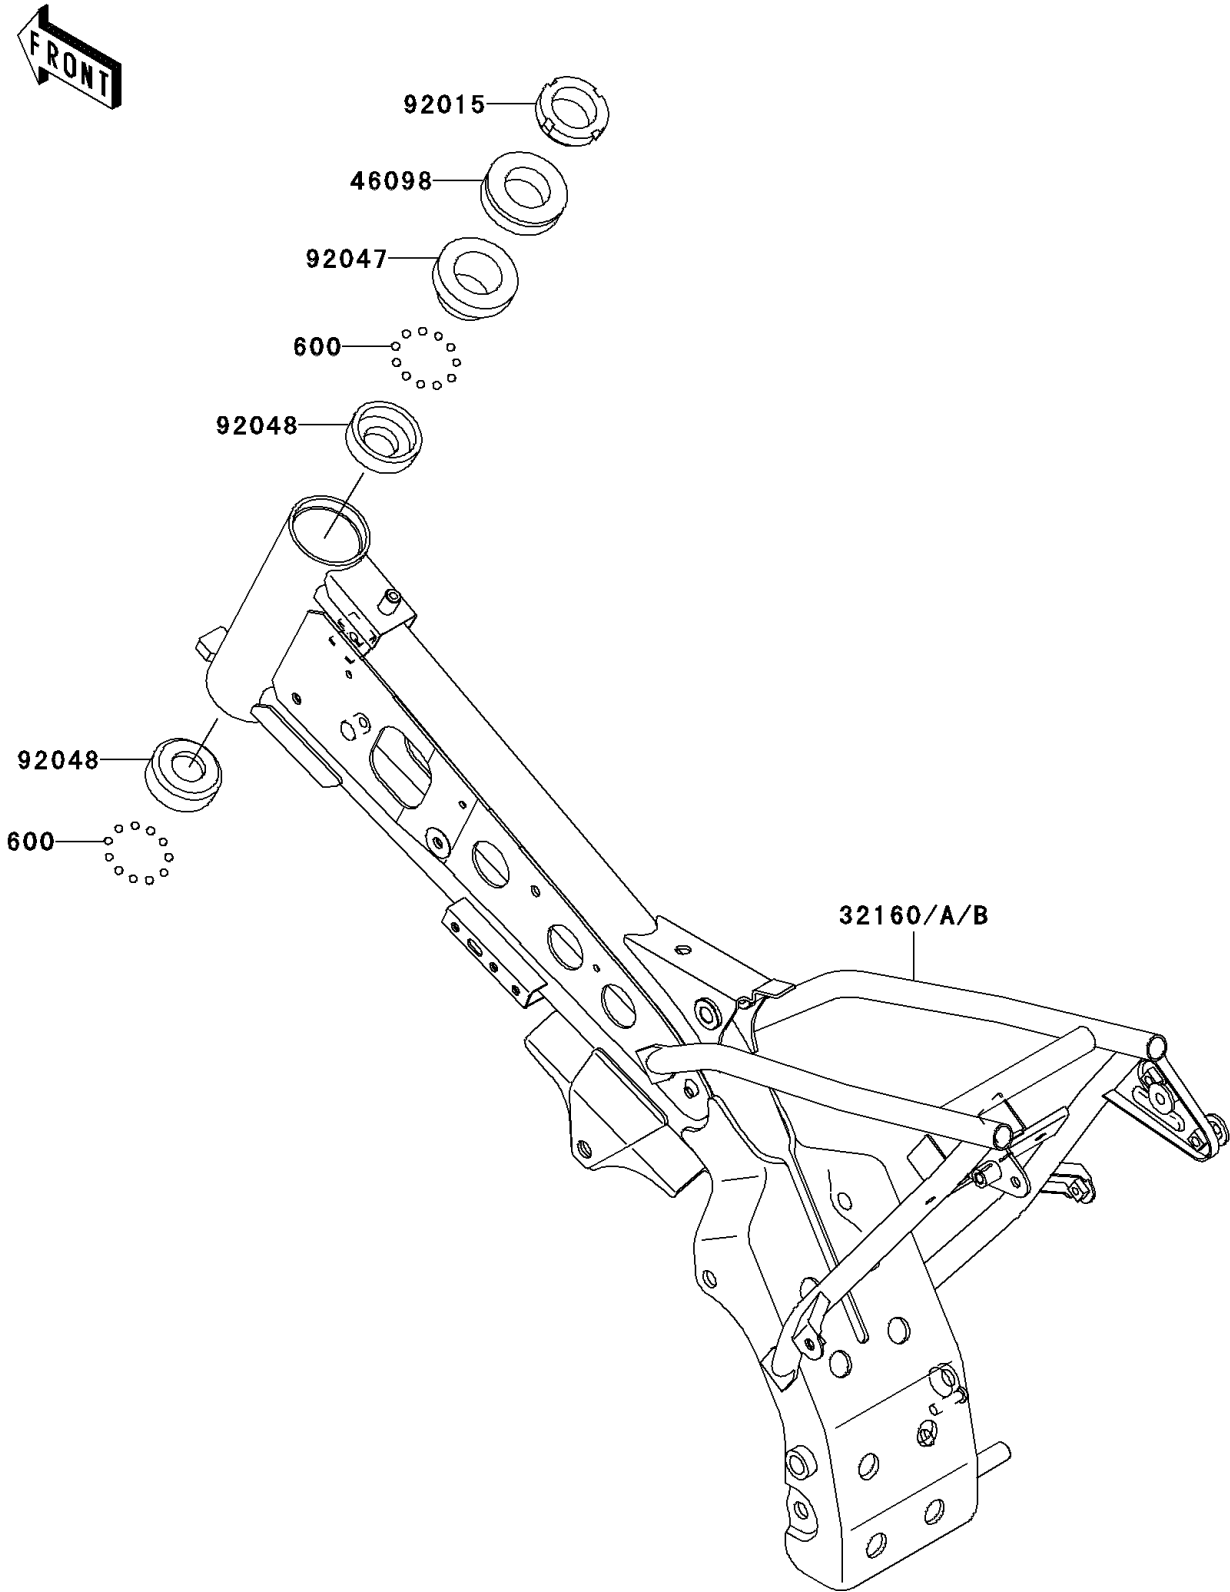

2002 KLX® 110 PARTS DIAGRAM

Frame

F2120

2002 KLX®110 PARTS LIST

Frame

ITEM NAME	PART NUMBER	QUANTITY
BALL-STEEL,3/16" (Ref # 600)	600A0600	1
FRAME-COMP,L.GREEN (Ref # 32160)	32160-1773-CC	1
CAP,STEERING STEM (Ref # 46098)	46098-018	1
NUT,STEERING LOCK,25MM (Ref # 92015)	92015-1222	1
CONE,STEERING STEM BEARING (Ref # 92047)	92047-014	1
RACE,STEERING STEM BEARING (Ref # 92048)	92048-009	1