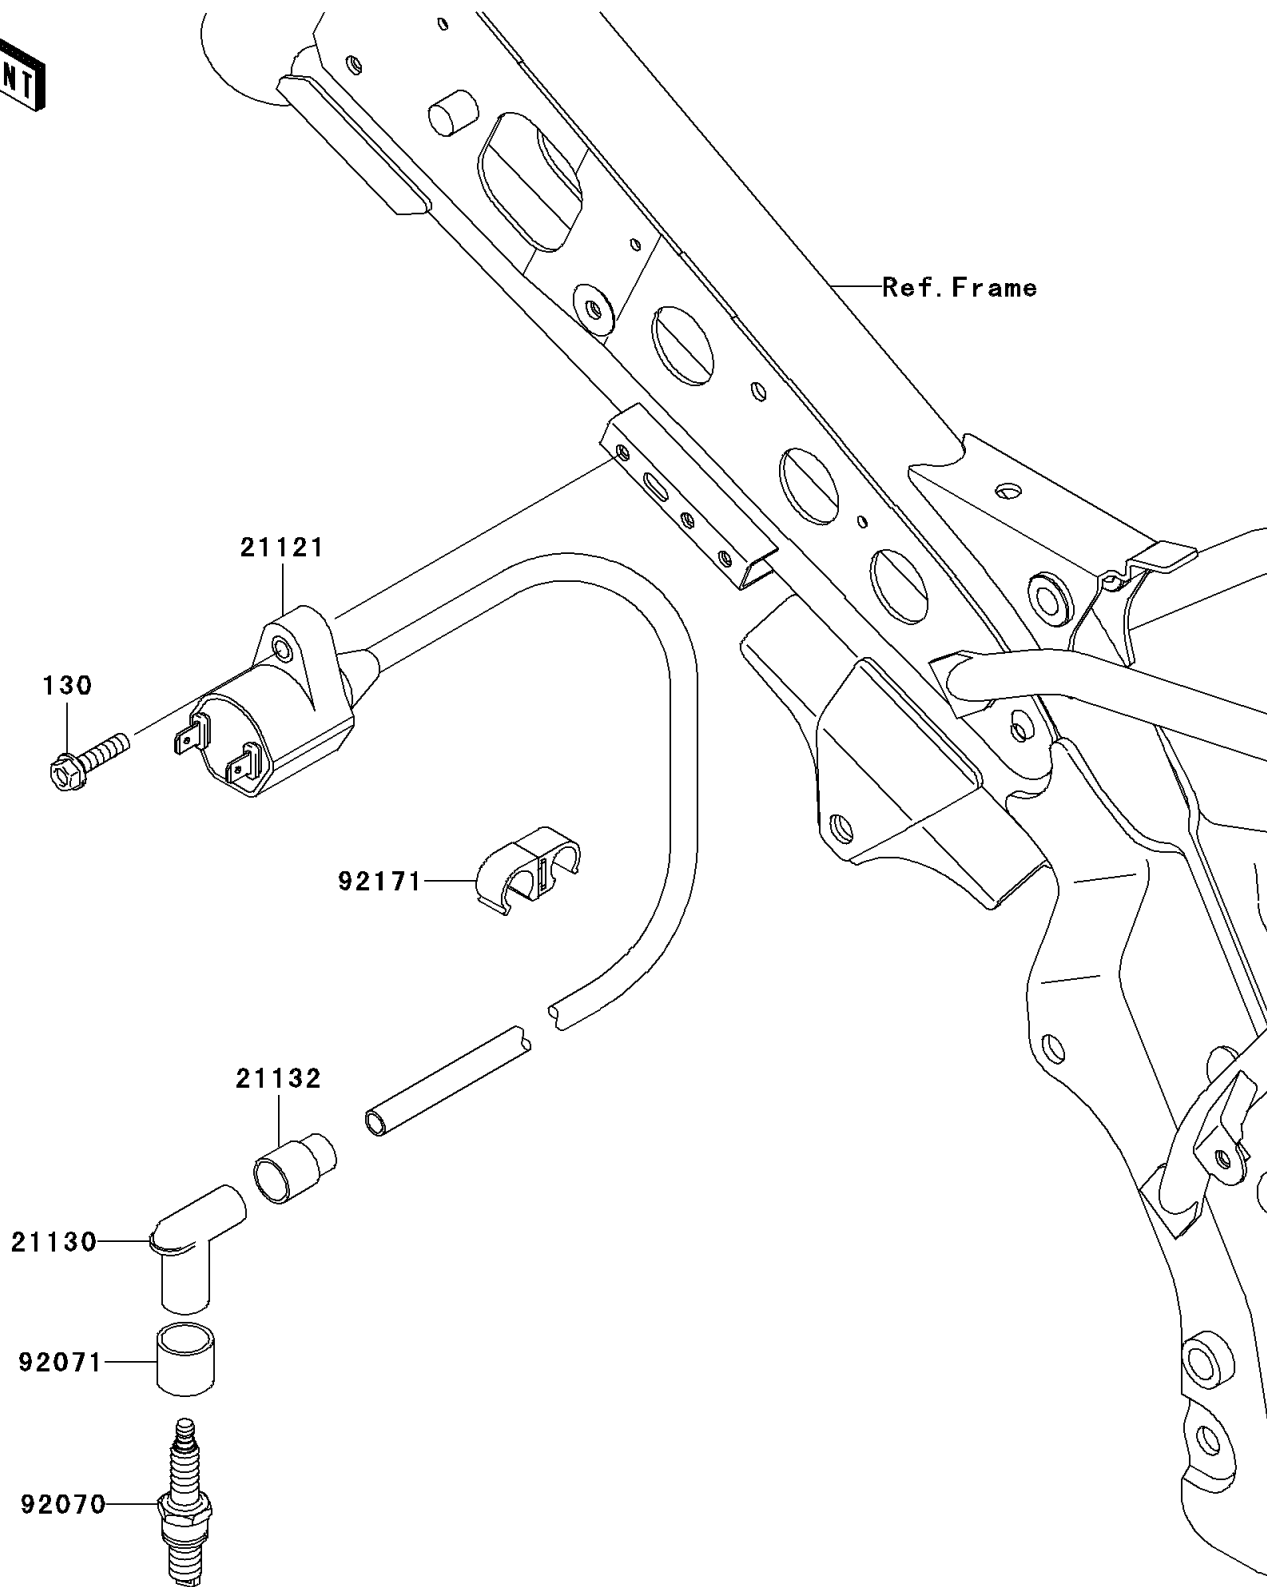

2002 KLX® 110 PARTS DIAGRAM

Ignition System

E1830

2002 KLX® 110 PARTS LIST

Ignition System

ITEM NAME	PART NUMBER	QUANTITY
BOLT-FLANGED (Ref # 130)	130G0520	1
COIL-IGNITION (Ref # 21121)	21121-1311	1
CAP-SPARK PLUG (Ref # 21130)	21130-1003	1
GROMMET,HIGH TENSION (Ref # 21132)	21132-005	1
PLUG-SPARK,CR6HSA(NGK) (Ref # 92070)	92070-1153	1
GROMMET,PLUG CAP (Ref # 92071)	92071-1184	1
CLAMP (Ref # 92171)	92171-1487	1