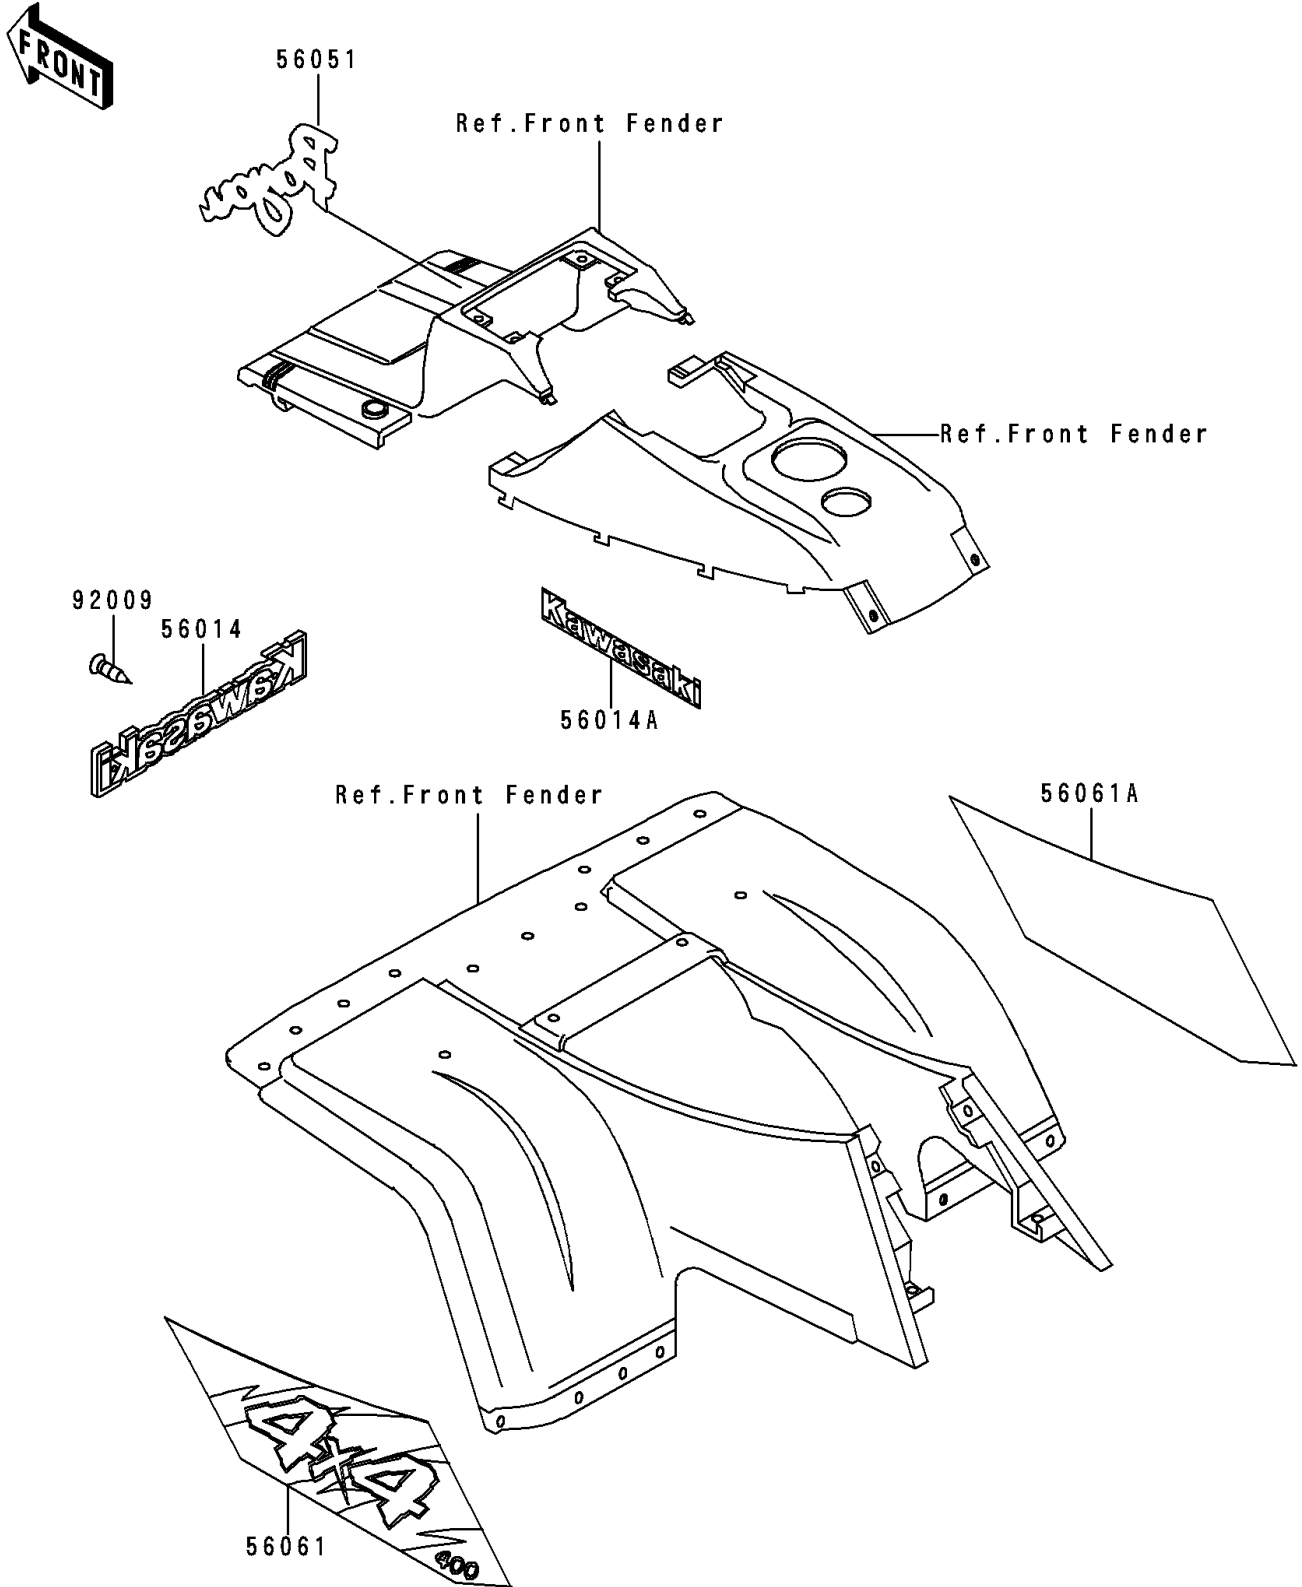

## 1996 Bayou® 400 4x4 PARTS DIAGRAM

Decals(Green)(KLF400-B4)

F2861A

## 1996 Bayou® 400 4x4 PARTS LIST

Decals(Green)(KLF400-B4)

ITEM NAME	PART NUMBER	QUANTITY
EMBLEM,KAWASAKI (Ref # 56014)	56014-1278	1
EMBLEM,KAWASAKI (Ref # 56014A)	56014-1307	1
MARK,BAYOU (Ref # 56051)	56051-1172	1
PATTERN,FR FENDER,LH (Ref # 56061)	56061-1443	1
PATTERN,FR FENDER,RH (Ref # 56061A)	56061-1444	1
SCREW,TAPPING,3X10 (Ref # 92009)	92009-1680	1