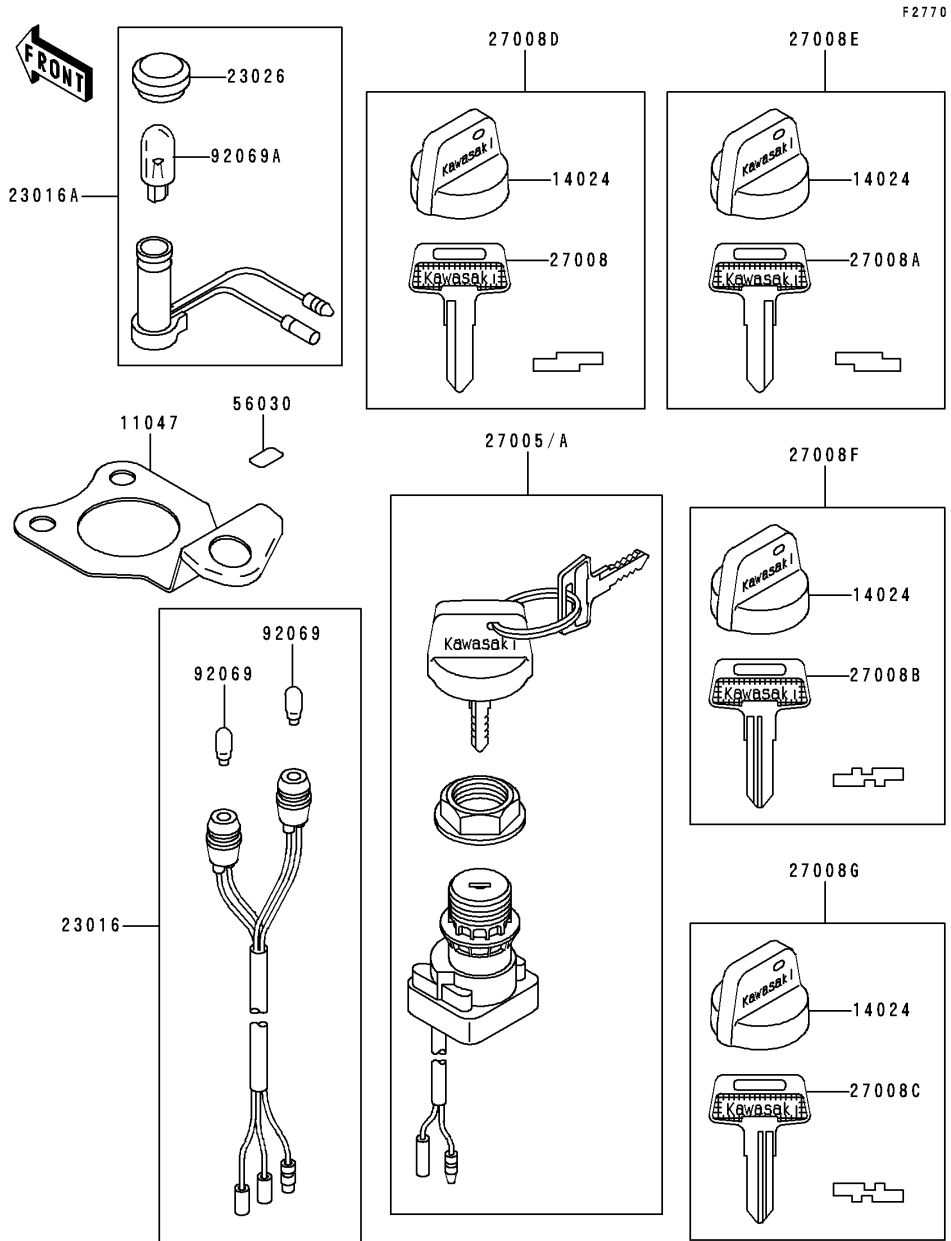

## 1996 Bayou® 400 4x4 PARTS DIAGRAM

Ignition Switch

## 1996 Bayou® 400 4x4 PARTS LIST

### Ignition Switch

ITEM NAME	PART NUMBER	QUANTITY
COVER,KEY (Ref # 14024)	14024-1551	1
LAMP-ASSY,NEUTRAL&REVERSE (Ref # 23016)	23016-1083	1
SWITCH-ASSY-IGNITION (Ref # 27005)	27005-1159	1
KEY-LOCK,BLANK (Ref # 27008)	27008-1041	1
KEY-LOCK,BLANK (Ref # 27008A)	27008-1042	1
KEY-LOCK,BLANK (Ref # 27008B)	27008-1043	1
KEY-LOCK,BLANK (Ref # 27008C)	27008-1044	1
KEY-LOCK,BLANK (Ref # 27008D)	27008-1132	1
KEY-LOCK,BLANK (Ref # 27008E)	27008-1133	1
KEY-LOCK,BLANK (Ref # 27008F)	27008-1134	1
KEY-LOCK,BLANK (Ref # 27008G)	27008-1135	1
BULB,12V3W T-7 (Ref # 92069)	92069-1020	1
BRACKET,TEMP LAMP (Ref # 11047)	11047-1661	1
LAMP-ASSY,TEMP (Ref # 23016A)	23016-1133	1
LENS,PILOT,RED (Ref # 23026)	23026-1105	1
LABEL,TEMP (Ref # 56030)	56030-1146	1
BULB,12V 1.7W (Ref # 92069A)	92069-1059	1