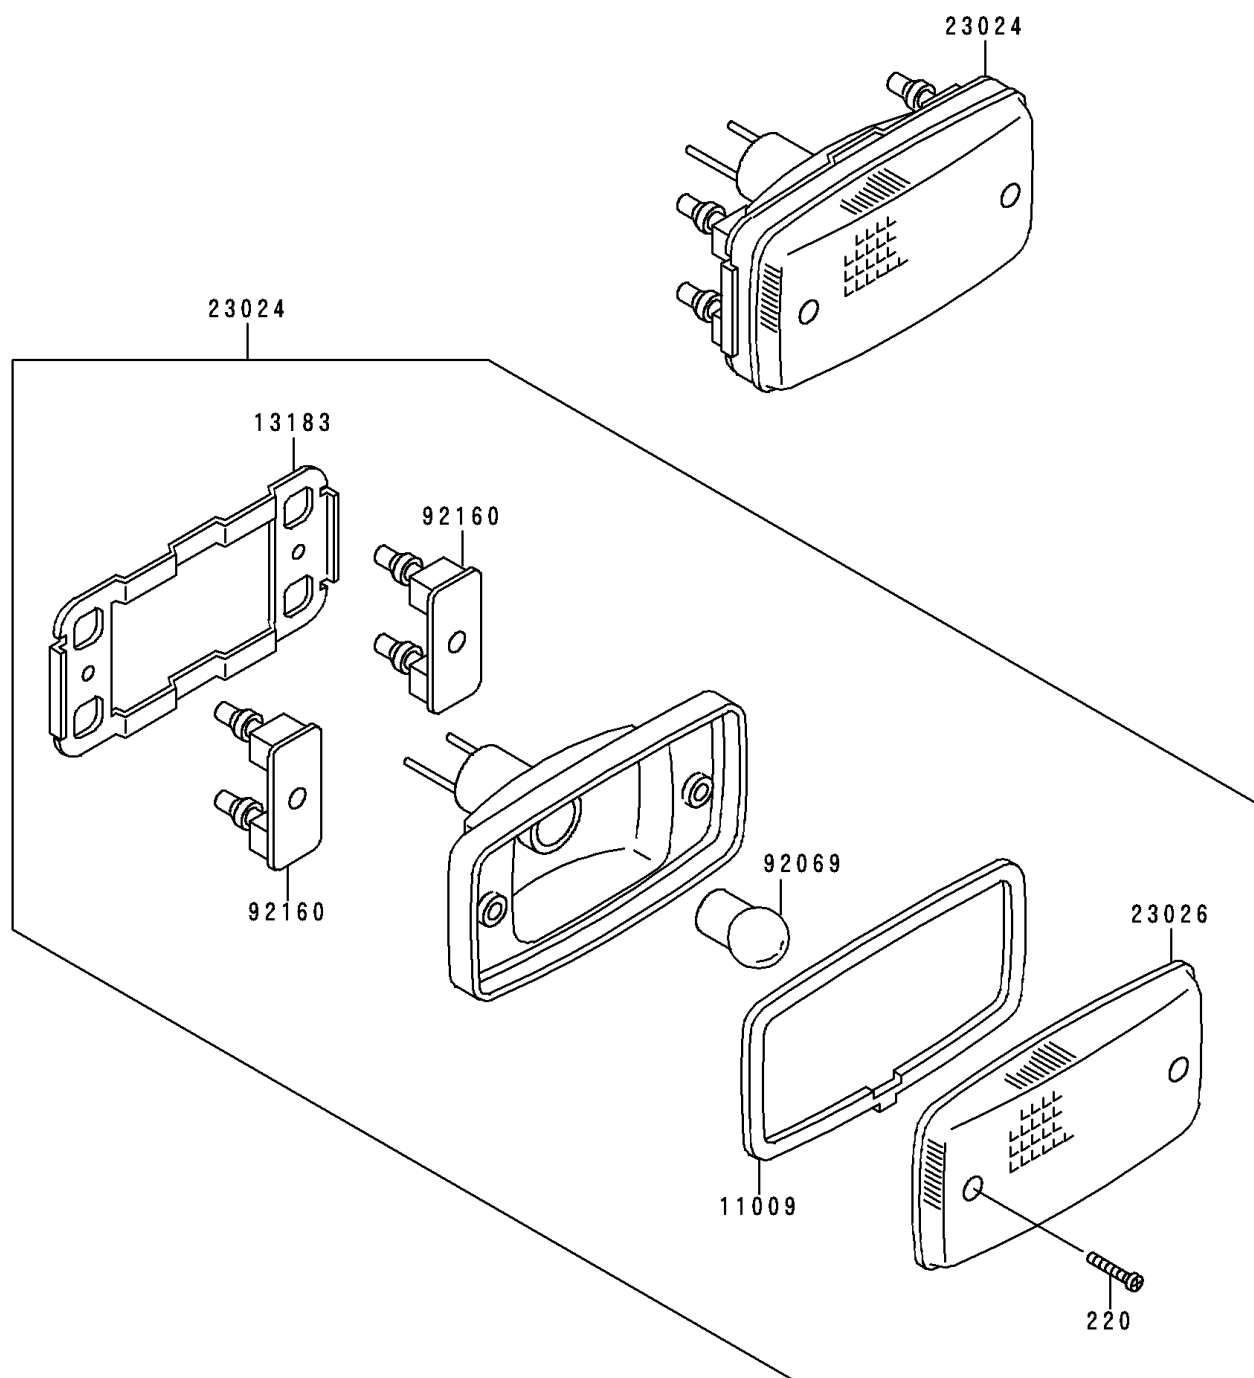

1996 Bayou® 400 4x4 PARTS DIAGRAM

Taillight(s)

F2720

1996 Bayou® 400 4x4 PARTS LIST

Taillight(s)

ITEM NAME	PART NUMBER	QUANTITY
SCREW-PAN-CROS (Ref # 220)	220B0420	1
GASKET,TAIL LAMP (Ref # 11009)	11009-4004	1
PLATE,TAIL LAMP (Ref # 13183)	13183-1261	1
LAMP-ASSY-TAIL (Ref # 23024)	23024-1118	1
LENS,TAIL LAMP (Ref # 23026)	23026-4003	1
BULB,12V 8W (Ref # 92069)	92069-1012	1
DAMPER,TAIL LAMP (Ref # 92160)	92160-1053	1