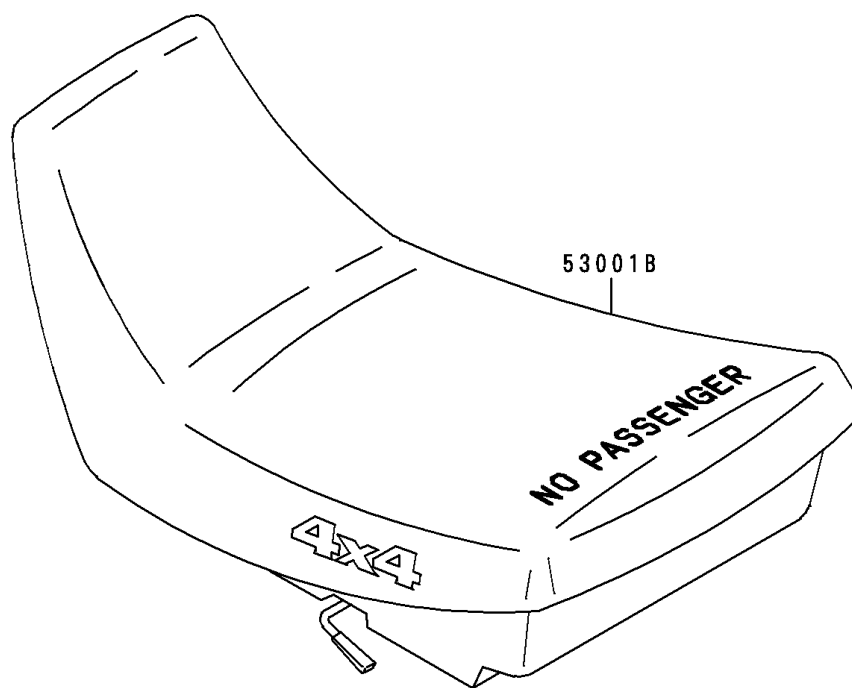

## 1996 Bayou® 400 4x4 PARTS DIAGRAM

Seat

F2510

## 1996 Bayou® 400 4x4 PARTS LIST

Seat

ITEM NAME	PART NUMBER	QUANTITY
SEAT-ASSY,S.GRAY (Ref # 53001A)	53001-1543-LG	1