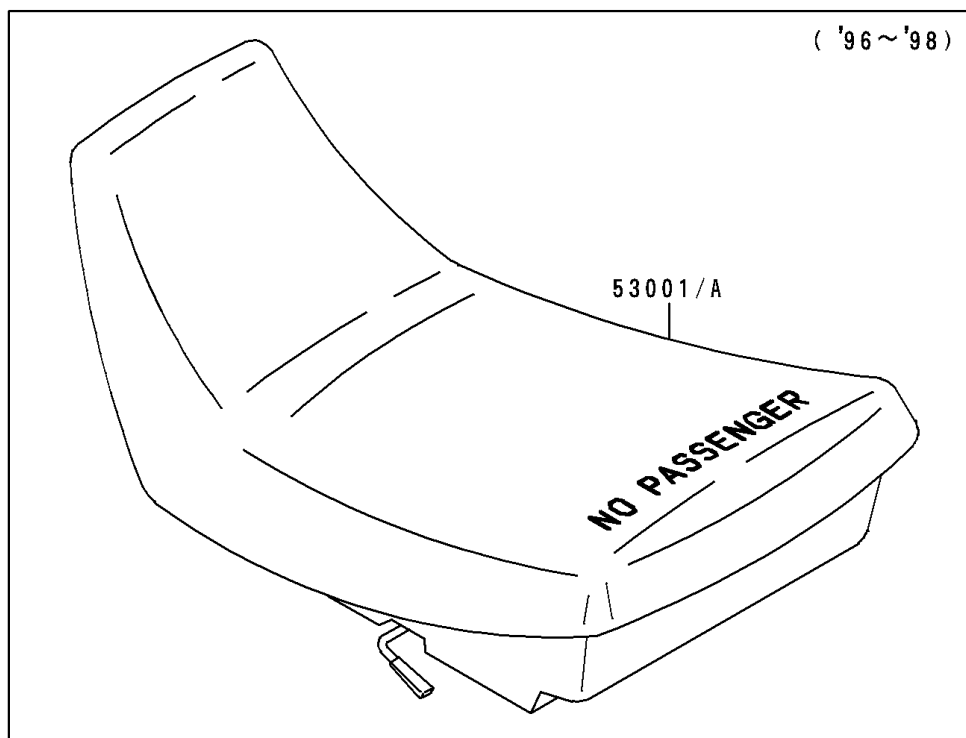

## 1996 Bayou® 400 4x4 PARTS DIAGRAM

Seat

F2510

## 1996 Bayou® 400 4x4 PARTS LIST

Seat

ITEM NAME	PART NUMBER	QUANTITY
SEAT-ASSY,S.GRAY (Ref # 53001A)	53001-1543-LG	1