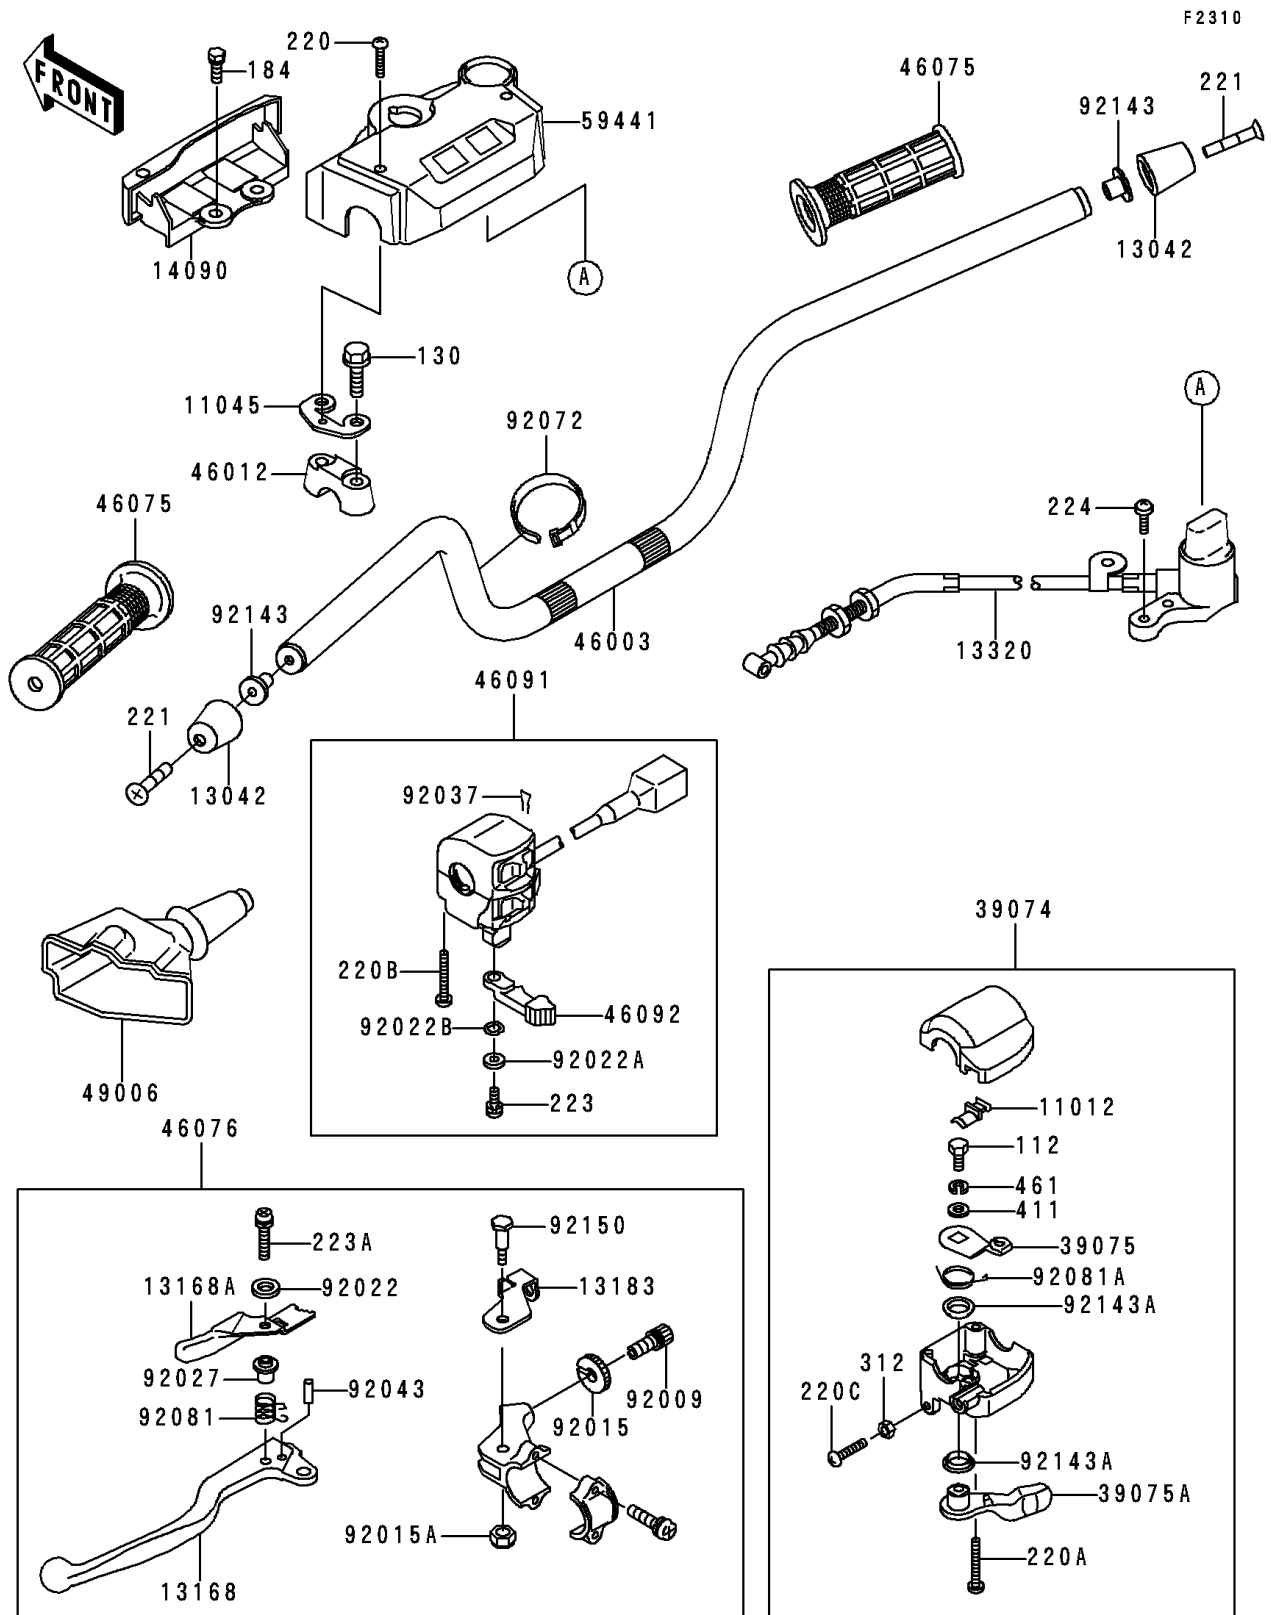

1996 Bayou® 400 4x4 PARTS DIAGRAM

Handlebar

1996 Bayou® 400 4x4 PARTS LIST

Handlebar

ITEM NAME	PART NUMBER	QUANTITY
BOLT-UPSET (Ref # 112)	112D0614	1
BOLT-FLANGED (Ref # 130)	130P0860	1
CAP (Ref # 11012)	11012-1425	1
BRACKET,HANDLE COVER (Ref # 11045)	11045-1925	1
WEIGHT,HANDLE (Ref # 13042)	13042-1005	1
LEVER (Ref # 13168)	13168-1449	1
LEVER,LOCK (Ref # 13168A)	13168-1450	1
PLATE,LOCK (Ref # 13183)	13183-1609	1
LEVER-ASSY,REVERSE (Ref # 13320)	13320-1008	1
LEVER-ASSY-THROTTLE (Ref # 39074)	39074-1055	1
LEVER-THROTTLE,ARM (Ref # 39075)	39075-1054	1
LEVER-THROTTLE (Ref # 39075A)	39075-1059	1
HANDLE (Ref # 46003)	46003-1365	1
HOLDER-HANDLE (Ref # 46012)	46012-1168	1
GRIP (Ref # 46075)	46075-1056	1
LEVER-ASSY-GRIP,LH (Ref # 46076)	46076-1178	1
HOUSING-ASSY-CONTROL,LH (Ref # 46091)	46091-1462	1
LEVER-GRIP,CHOKE (Ref # 46092)	46092-1149	1
BOOT,CLUTCH LEVER (Ref # 49006)	49006-1057	1
COVER-HANDLE (Ref # 59441)	59441-1077	1
SCREW,CABLE ADJUST,8MM (Ref # 92009)	92009-1435	1
NUT,CABLE ADJUST LOCK,8MM (Ref # 92015)	92015-1596	1
NUT (Ref # 92015A)	92015-1829	1
WASHER,4MM (Ref # 92022)	92022-1647	1
WASHER,5MM (Ref # 92022A)	92022-1837	1
WASHER,WAVE,5MM (Ref # 92022B)	92022-1838	1
COLLAR,RETURN SPRING (Ref # 92027)	92027-1336	1
CLAMP,CLIP (Ref # 92037)	92037-1836	1
PIN,SPRING,3X16 (Ref # 92043)	92043-1268	1