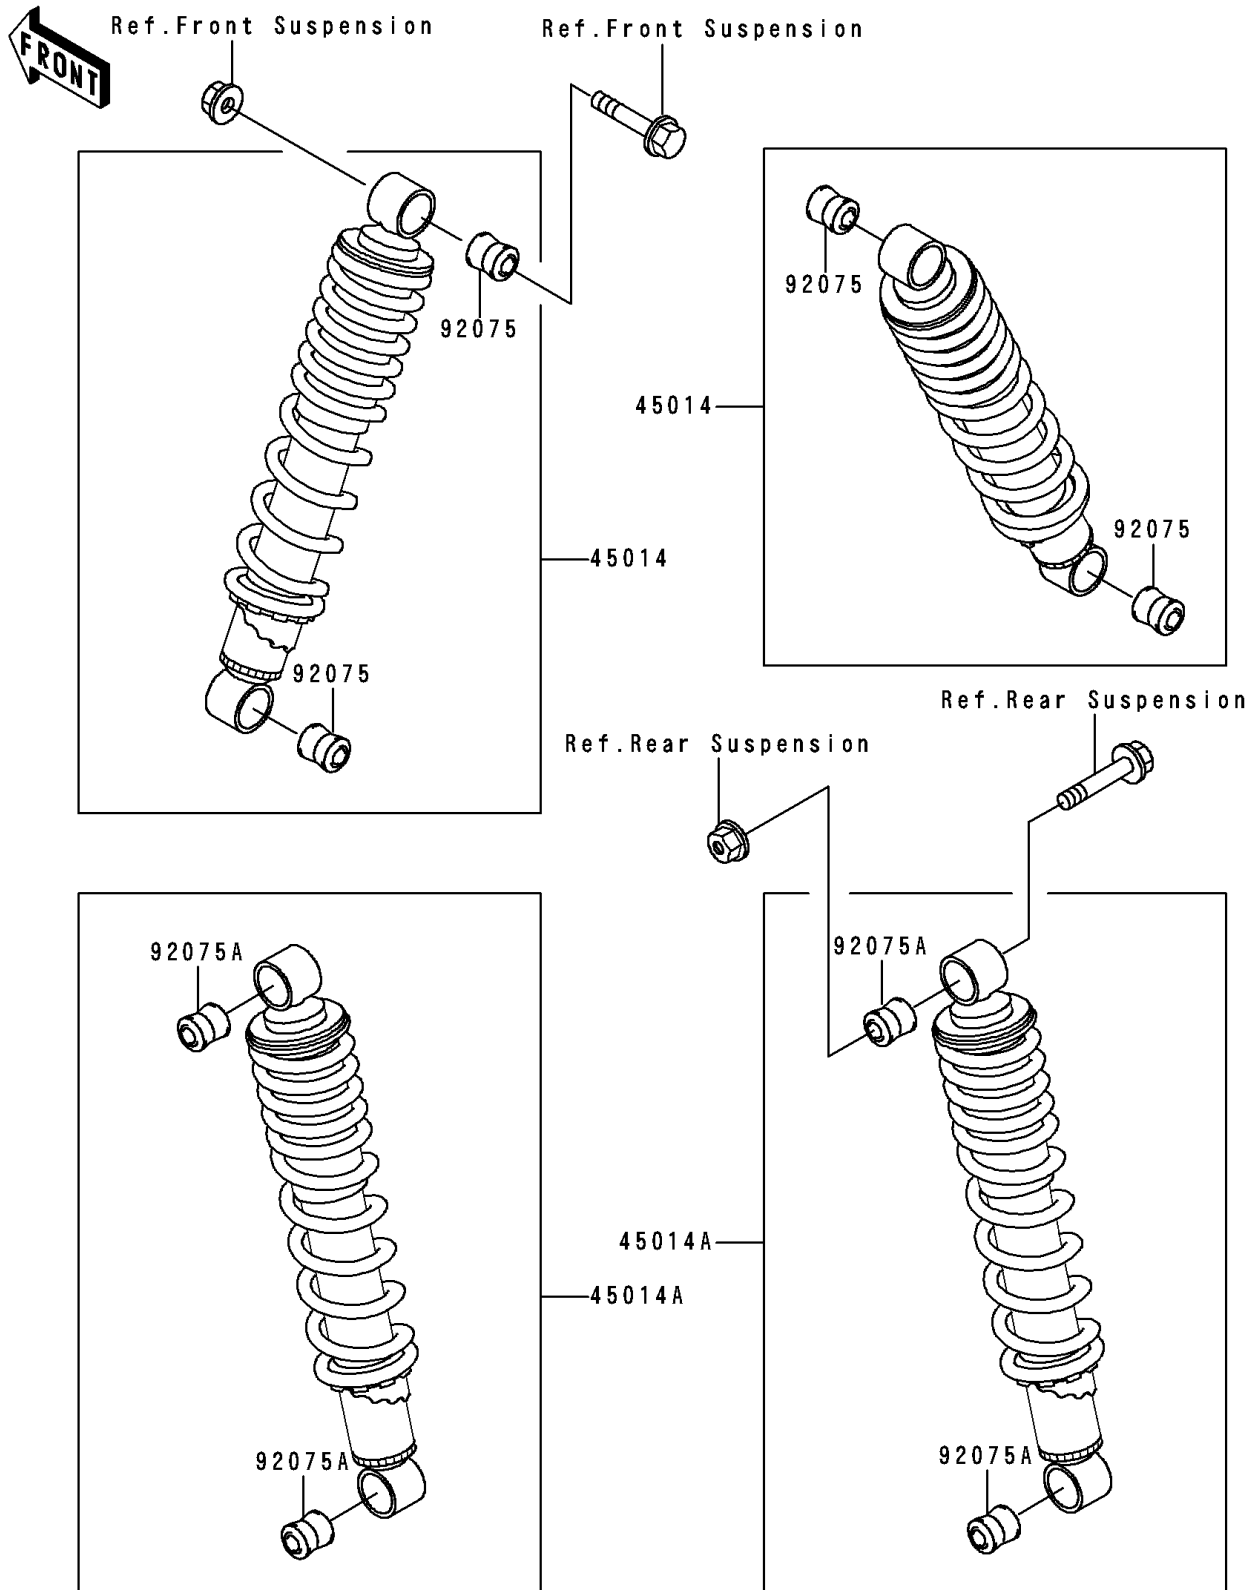

1996 Bayou® 400 4x4 PARTS DIAGRAM

Shock Absorber(s)

F2280

1996 Bayou® 400 4x4 PARTS LIST

Shock Absorber(s)

ITEM NAME	PART NUMBER	QUANTITY
SHOCKABSORBER,FR (Ref # 45014)	45014-1588	1
SHOCKABSORBER,RR (Ref # 45014A)	45014-1589	1
DAMPER,SHOCKABSORBER (Ref # 92075)	92075-1783	1
DAMPER,SHOCKABSORBER (Ref # 92075A)	92075-1784	1