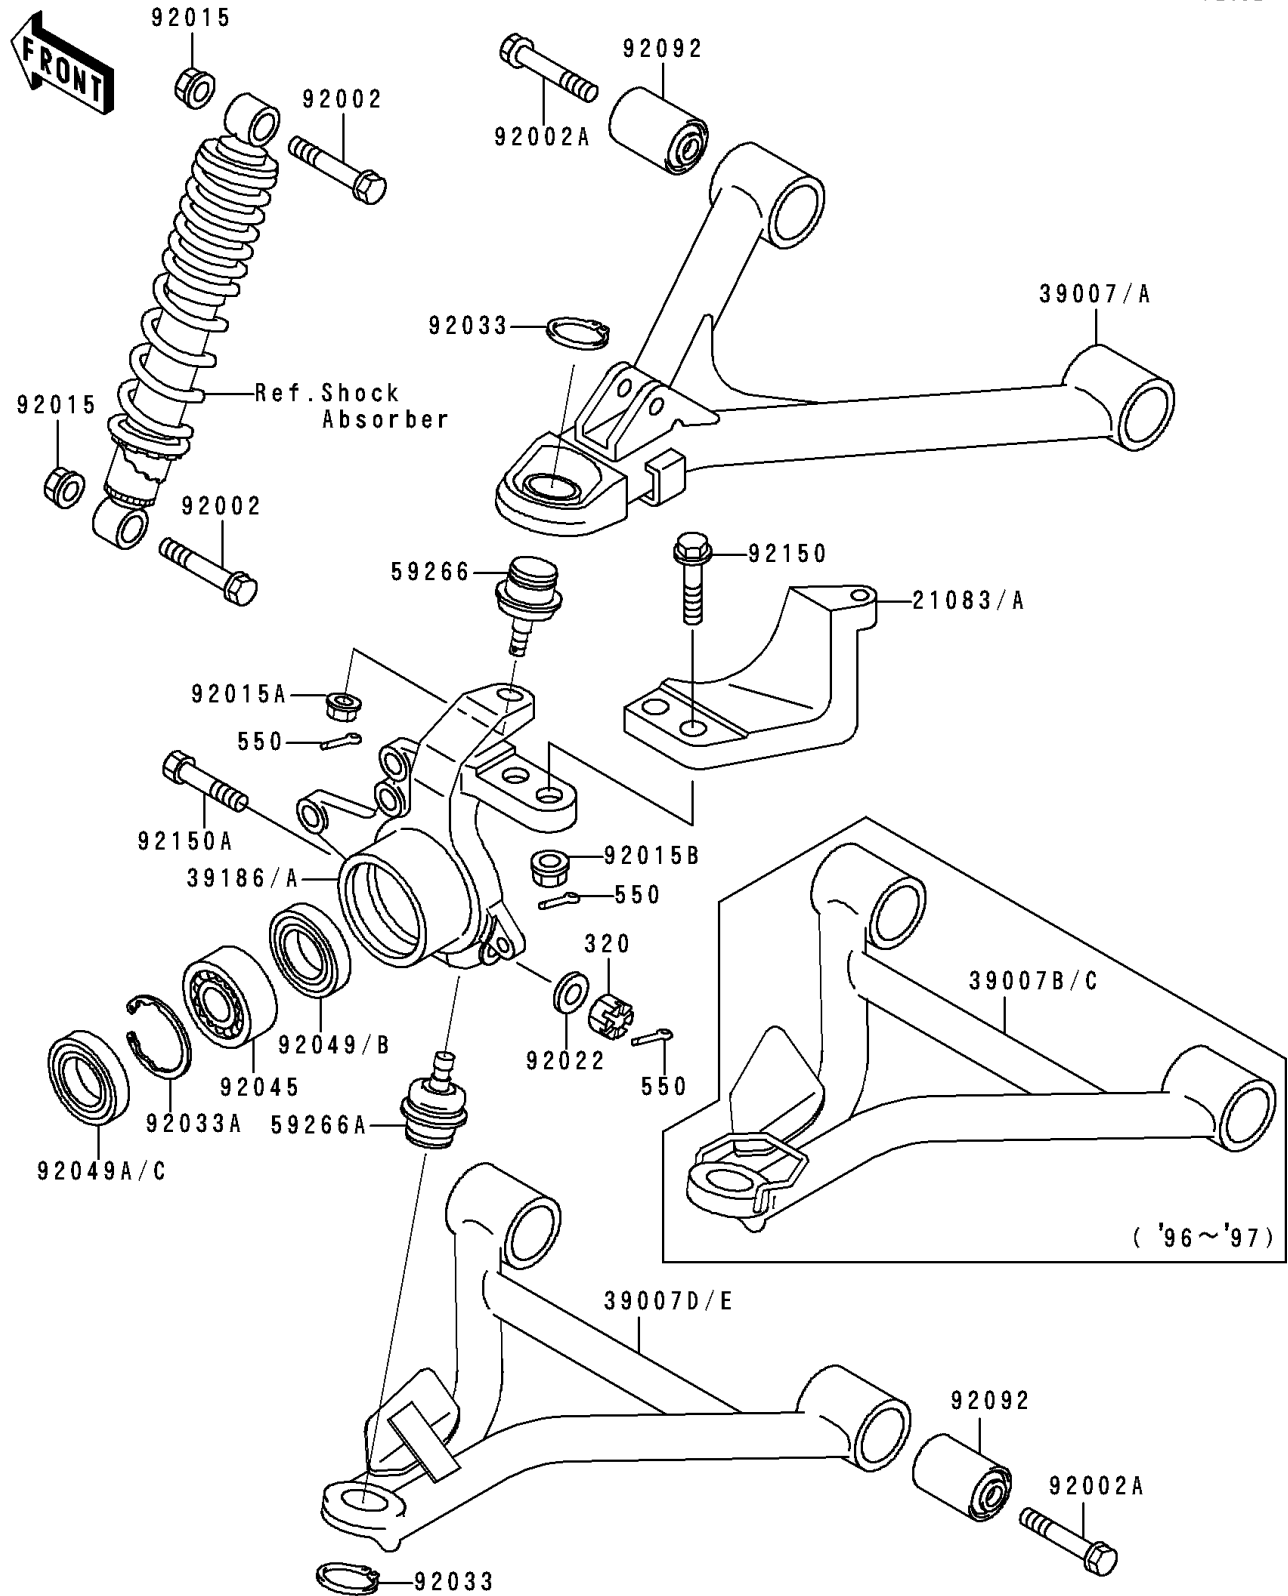

1996 Bayou® 400 4x4 PARTS DIAGRAM

Front Suspension

F2152

1996 Bayou® 400 4x4 PARTS LIST

Front Suspension

ITEM NAME	PART NUMBER	QUANTITY
NUT-CASTLE (Ref # 320)	320H1000	1
PIN-COTTER,2.0X15 (Ref # 550)	550D2015	1
ARM,FR,LH (Ref # 21083)	21083-1074	1
ARM,FR,RH (Ref # 21083A)	21083-1075	1
ARM-SUSP,FR,LH,UPP (Ref # 39007)	39007-1209	1
ARM-SUSP,FR,RH,UPP (Ref # 39007A)	39007-1210	1
ARM-SUSP,FR,LH,LWR (Ref # 39007B)	39007-1211	1
ARM-SUSP,FR,RH,LWR (Ref # 39007C)	39007-1212	1
KNUCKLE,FR,LH (Ref # 39186)	39186-1098	1
KNUCKLE,FR,RH (Ref # 39186A)	39186-1099	1
JOINT-BALL (Ref # 59266)	59266-1075	1
JOINT-BALL (Ref # 59266A)	59266-1098	1
BOLT,FLANGED,10X46 (Ref # 92002)	92002-1740	1
BOLT,FLANGED,12X67 (Ref # 92002A)	92002-1861	1
NUT,LOCK,10MM (Ref # 92015)	92015-1597	1
NUT,LOCK,FLANGED,10MM (Ref # 92015A)	92015-1717	1
NUT,LOCK,10MM (Ref # 92015B)	92015-1808	1
WASHER,10.2X16X1 (Ref # 92022)	92022-1829	1
RING-SNAP,30MM (Ref # 92033)	92033-1218	1
RING-SNAP,55MM (Ref # 92033A)	92033-1274	1
BEARING-BALL,DAC3055C2RKCD3 (Ref # 92045)	92045-1222	1
SEAL-OIL (Ref # 92049)	92049-1321	1
SEAL-OIL,SDD38 55 8 (Ref # 92049A)	92049-1322	1
BUSHING-RUBBER (Ref # 92092)	92092-1065	1
BOLT,FLANGED,10X42 (Ref # 92150)	92150-1215	1
BOLT,10X44 (Ref # 92150A)	92150-1226	1