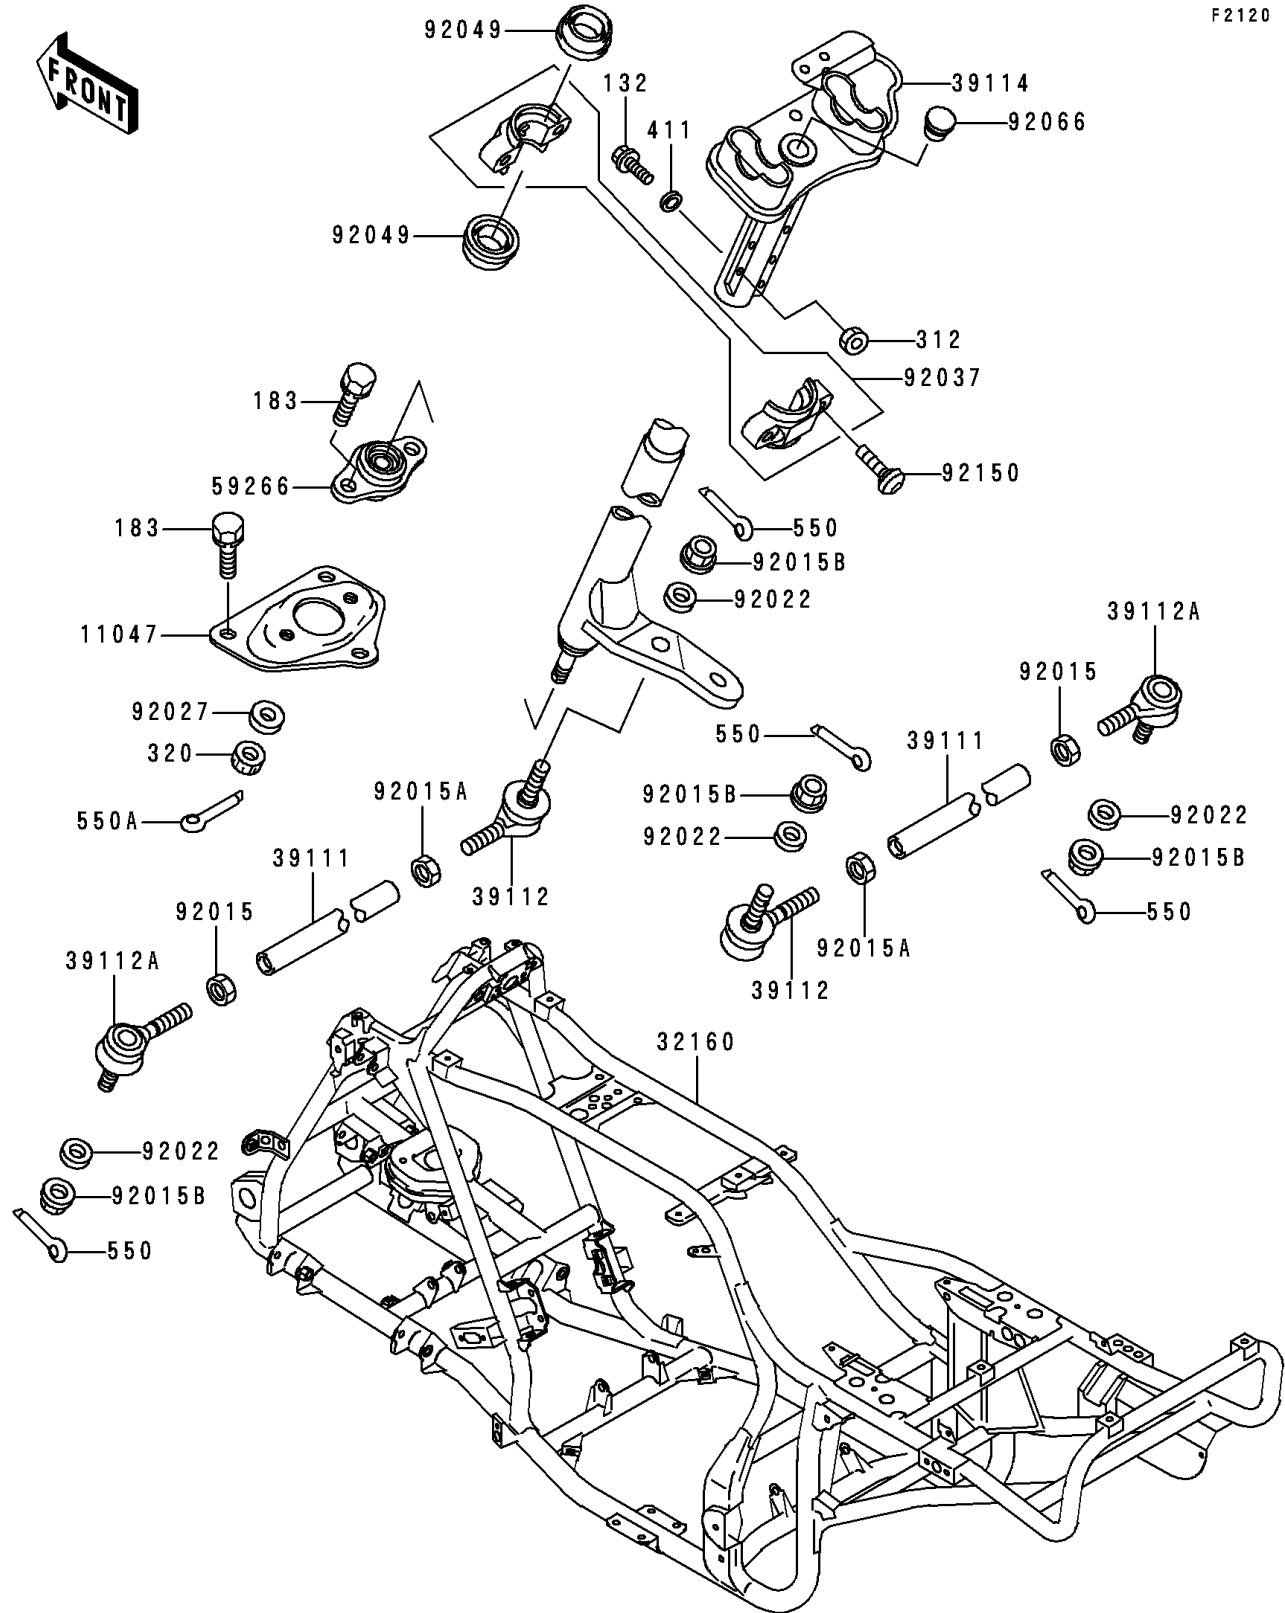

## 1996 Bayou® 400 4x4 PARTS DIAGRAM

Frame

F2120

## 1996 Bayou® 400 4x4 PARTS LIST

Frame

ITEM NAME	PART NUMBER	QUANTITY
BOLT-FLANGED-SMALL (Ref # 132)	132J0614	1
BOLT-UPSET-WS-SMALL (Ref # 183)	183G0822	1
NUT-HEX,6MM,BLACK (Ref # 312)	312C0600	1
NUT-CASTLE (Ref # 320)	320H1000	1
WASHER-PLAIN,6MM (Ref # 411)	411B0600	1
PIN-COTTER,2.0X15 (Ref # 550)	550D2015	1
PIN-COTTER,2.5X18 (Ref # 550A)	550D2518	1
BRACKET,STEERING SHAFT,UPP (Ref # 11047)	11047-1581	1
FRAME-COMP (Ref # 32160)	32160-1218	1
ROD-TIE (Ref # 39111)	39111-1090	1
RODEND-TIE (Ref # 39112)	39112-1063	1
RODEND-TIE (Ref # 39112A)	39112-1064	1
SHAFT-COMP-STRG (Ref # 39114)	39114-1071	1
JOINT-BALL (Ref # 59266)	59266-1066	1
NUT,LOCK,10MM (Ref # 92015)	92015-1460	1
NUT,LOCK,10MM (Ref # 92015A)	92015-1494	1
NUT,LOCK,FLANGED,10MM (Ref # 92015B)	92015-1717	1
WASHER,10.5X20X1 (Ref # 92022)	92022-239	1
COLLAR,10X21.3X7 (Ref # 92027)	92027-1817	1
CLAMP,STEERING SHAFT (Ref # 92037)	92037-1975	1
SEAL-OIL,SR7 25 34 7.8 NS (Ref # 92049)	92049-1278	1
PLUG (Ref # 92066)	92066-1220	1
BOLT (Ref # 92150)	92150-1058	1