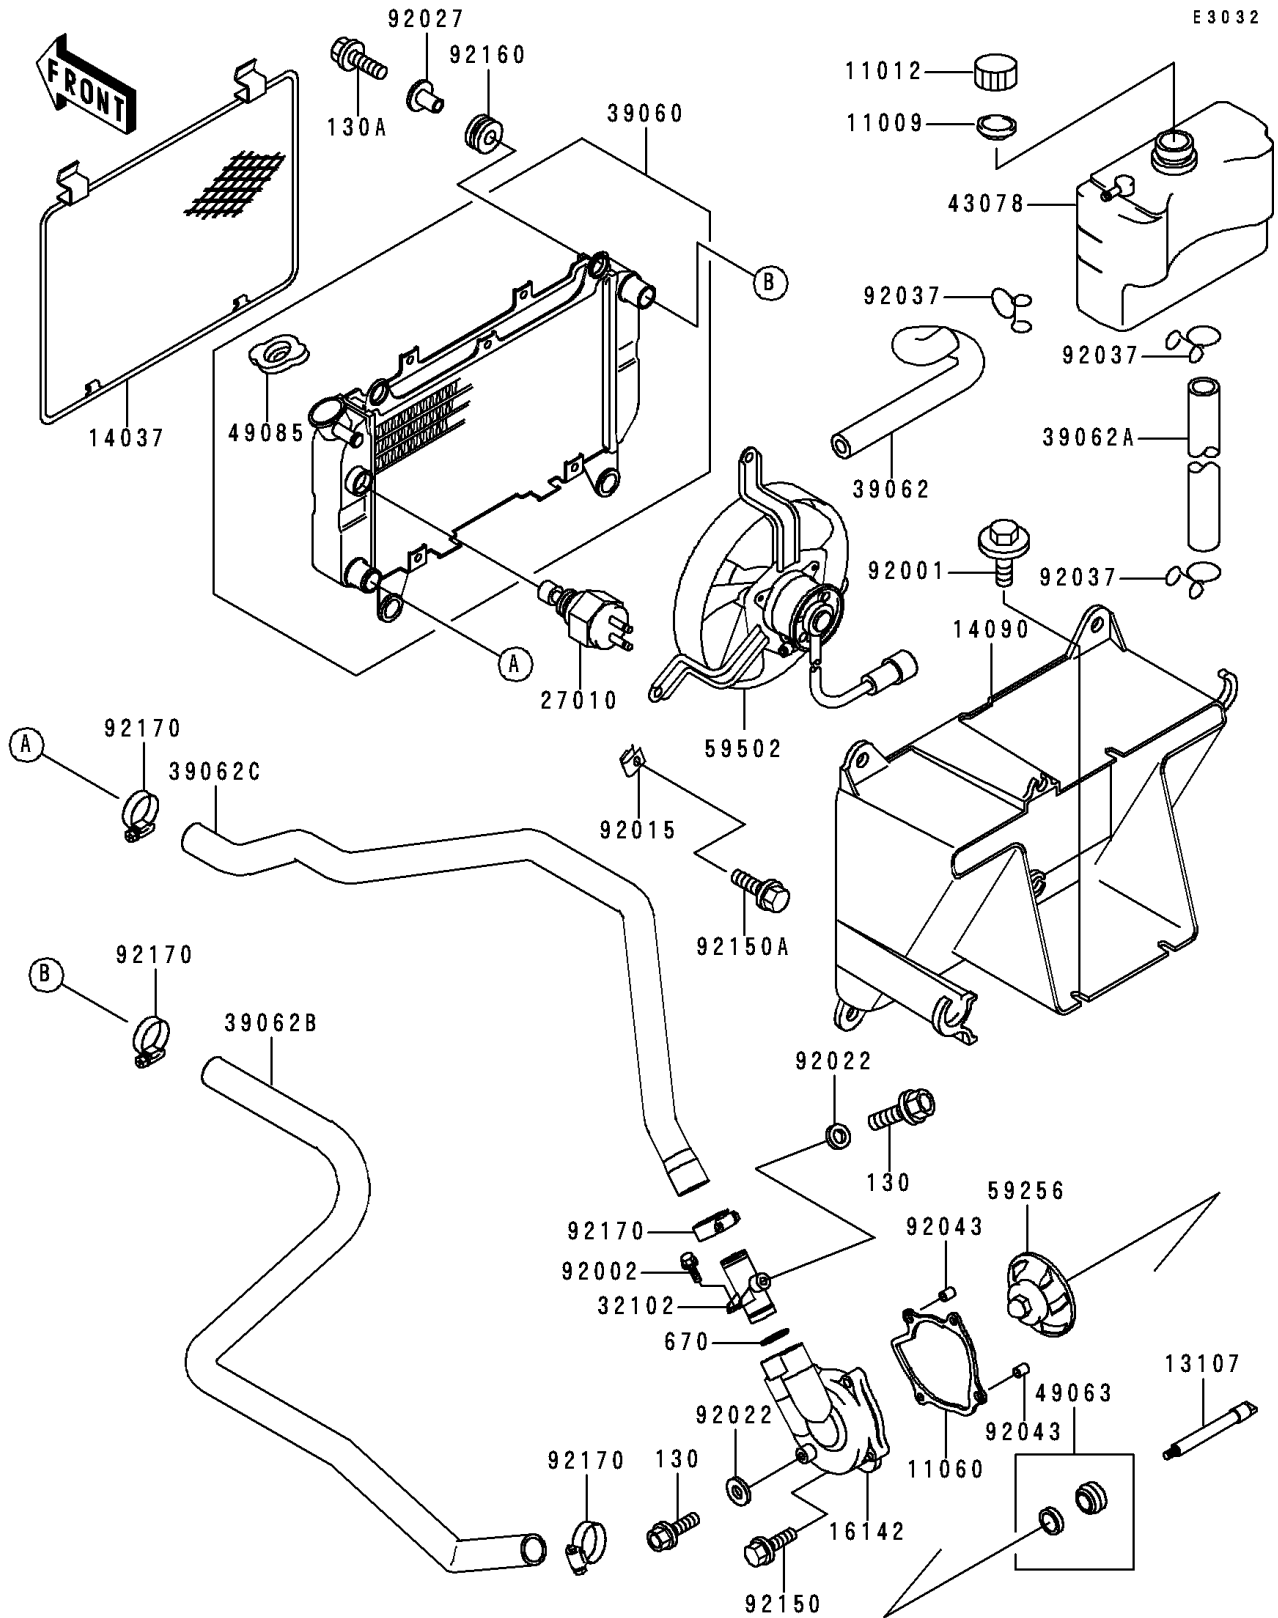

1996 Bayou® 400 4x4 PARTS DIAGRAM

Radiator(-LF400AE532917)

1996 Bayou® 400 4x4 PARTS LIST

Radiator(-LF400AE532917)

ITEM NAME	PART NUMBER	QUANTITY
BOLT-FLANGED (Ref # 130)	130J0610	1
BOLT-FLANGED,8X30 (Ref # 130A)	130J0830	1
O RING,18MM (Ref # 670)	670B2018	1
GASKET,RESERVOIR TANK CAP (Ref # 11009)	11009-1145	1
CAP (Ref # 11012)	11012-1084	1
GASKET,PUMP COVER (Ref # 11060)	11060-1308	1
SHAFT,WATER PUMP (Ref # 13107)	13107-1287	1
SCREEN (Ref # 14037)	14037-1153	1
COVER,RADIATOR (Ref # 14090)	14090-1491	1
COVER-PUMP (Ref # 16142)	16142-1083	1
SWITCH,FAN (Ref # 27010)	27010-1202	1
PIPE,CYLINDER (Ref # 32102)	32102-1719	1
RADIATOR (Ref # 39060)	39060-1110	1
HOSE-COOLING (Ref # 39062)	39062-1257	1
HOSE-COOLING,5.5X10.5X420 (Ref # 39062A)	39062-1586	1
HOSE-COOLING,HEAD-RADIATOR (Ref # 39062B)	39062-1587	1
HOSE-COOLING,RADIATOR-PUMP (Ref # 39062C)	39062-1588	1
RESERVOIR (Ref # 43078)	43078-1146	1
SEAL-MECHANICAL (Ref # 49063)	49063-1054	1
CAP-ASSY-PRESSURE (Ref # 49085)	49085-1066	1
IMPELLER (Ref # 59256)	59256-1060	1
FAN-ASSY (Ref # 59502)	59502-1102	1
BOLT,6X16 (Ref # 92001)	92001-1950	1
BOLT,6X12 (Ref # 92002)	92002-1569	1
NUT (Ref # 92015)	92015-1487	1
WASHER,6.2X11X1 (Ref # 92022)	92022-304	1
COLLAR (Ref # 92027)	92027-1956	1
CLAMP,TUBE (Ref # 92037)	92037-147	1
PIN,DOWEL,8X10 (Ref # 92043)	92043-1302	1

1996 Bayou® 400 4x4 PARTS LIST

Radiator(-LF400AE532917)

ITEM NAME	PART NUMBER	QUANTITY
BOLT,6X30 (Ref # 92150)	92150-1021	1
BOLT,6X12 (Ref # 92150A)	92150-1186	1
DAMPER (Ref # 92160)	92160-1007	1
CLAMP (Ref # 92170)	92170-1497	1